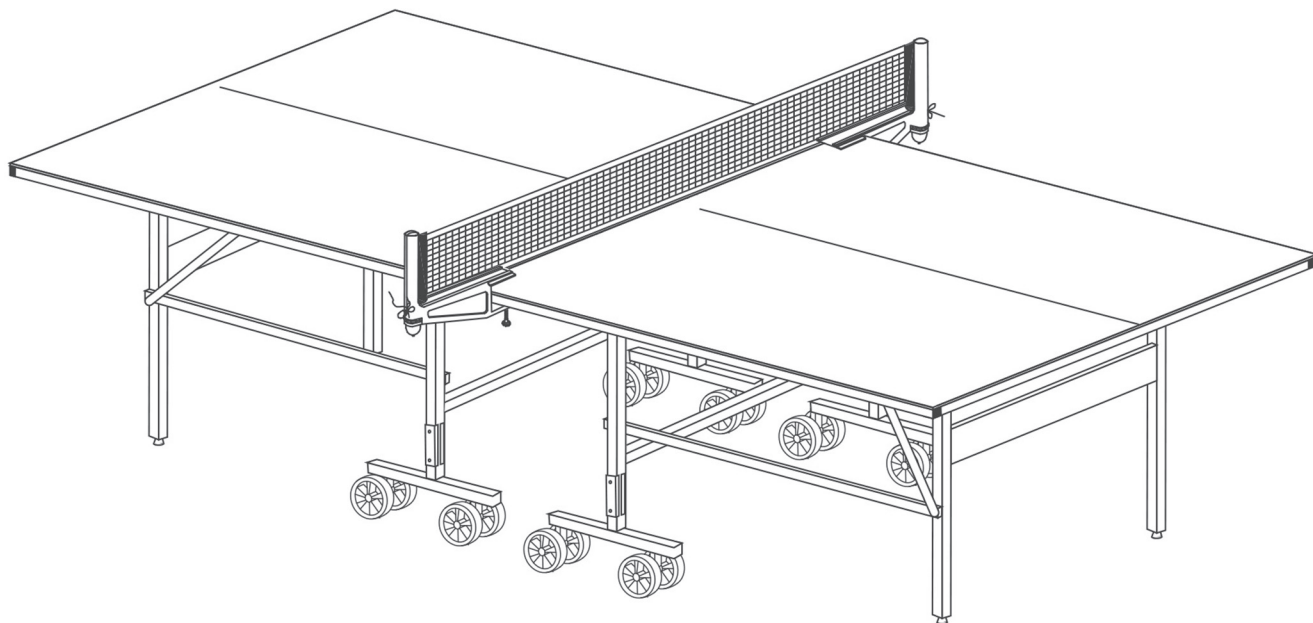

JOOLA®

Art. No. 11650

JOOLA® ALUTERNA

 weather-proof

JOOLA Tischtennis GmbH
Wiesenstr. 13, DE-76833 Siebeldingen

www.joola.de

JOOLA® ALUTERNA

<p>1</p>  <p>x2</p> <p>N/A</p>	<p>2</p>  <p>40mm x 40mm</p> <p>x4</p> <p>R-0-11650-01-128</p>	<p>3</p>  <p>x4</p> <p>R-0-11200-02-128</p>	<p>4</p>  <p>x1</p> <p>R-0-7889-02-128</p>	<p>5</p>  <p>6.5"</p> <p>x8</p> <p>R-0-11577-02-128</p>
--	--	---	--	---