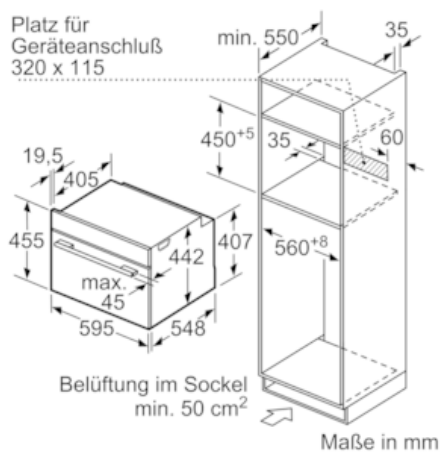

Technische Daten

Art des Mikrowellengerätes :	Kombinationsbetrieb mit Mikrowelle
Steuerung :	elektronisch
Frontfarbe :	Schwarz
Abmessungen des Gerätes (mm) :	455 x 594 x 548
Abmessungen des Garraumes (mm) :	237.0 x 480 x 392.0
Länge Anschlusskabel (cm) :	150
Nettogewicht (kg) :	35,0
Bruttogewicht (kg) :	38,0
Max. Mikrowellenleistung (W) :	900
Anzahl der Leistungsstufen (Stck) :	5
Drehteller :	Nein
Beheizungsart :	4D-Heißluft, Großflächengrill, Heißluft-Eco, Kleinflächengrill, Mikrowelle, MW-Kombibetrieb fest, Umluftgrill, Vorwärmen
Material Garraum :	Emailliert
Türöffnung :	Griff
Uhr :	Ja
Integriertes Zubehör :	1 x Kombirost, 1 x Universalpfanne
Gerätefarbe :	Schwarz
Gerätehöhe (mm) :	455
Gerätebreite (mm) :	594
Gerätetiefe (mm) :	548
Max. Mikrowellenleistung (W) :	900
Anschlusswert (W) :	3600
Absicherung (A) :	16
Spannung (V) :	220-240
Frequenz (Hz) :	50; 60
Steckerart :	Schuko-/Gardy.m.Erdung
Frontfarbe :	Schwarz
Approbatonszertifikate :	CE, VDE
Ausschnittsmaße :	x x
Gerätemaße (h x b x t) (inch) :	x x
Abmessungen des verpackten Gerätes (in) :	21.25 x 25.59 x 26.77
Nettogewicht (lbs) :	78
Bruttogewicht (lbs) :	83

Technische Info:

- Gerätemaße (HxBxT): 455 x 594 x 548 mm
- Nischenmaße (HxBxT): 455 mm x 560 mm x 550 mm
- Länge Netzkabel: 150 cm
- Gesamtanschlusswert Elektro: 3.6 kW
- „Maße und Einbauhinweise zu diesem Gerät gemäß technischer Zeichnung beachten“

Maße in mm