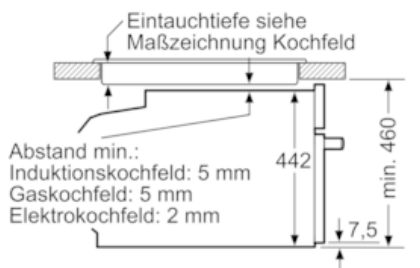

Einbau mit einem Kochfeld.

Maße in mm

Wird das Kompaktgerät unter einem Kochfeld eingebaut, muss folgende Arbeitsplattenstärke (ggf. inkl. Unterkonstruktion) beachtet werden.

Kochfeld-Typ	min. Arbeitsplattenstärke	
	aufgesetzt	flächenbündig
Induktionskochfeld	42 mm	43 mm
Vollflächen-Induktionskochfeld	52 mm	53 mm
Gaskochfeld	32 mm	43 mm
Elektrokochfeld	32 mm	35 mm