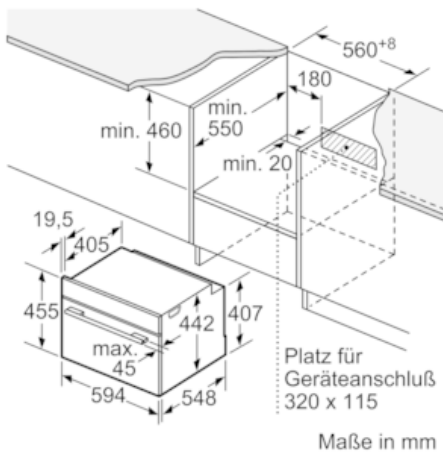

Serie | 8 Mikrowellengeräte

CMG633BB1 Vulkan Schwarz Kompaktbackofen mit Mikrowelle

Maße in mm