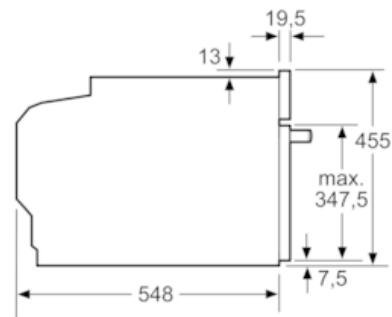

Serie | 8 Mikrowellengeräte

CMG633BB1 Vulkan Schwarz Kompaktbackofen mit Mikrowelle

Maße in mm

Einbau mit einem Kochfeld.

Maße in mm

Wird das Kompaktgerät unter einem Kochfeld eingebaut, muss folgende Arbeitsplattenstärke (ggf. inkl. Unterkonstruktion) beachtet werden.

Kochfeld-Typ	min. Arbeitsplattenstärke	
	aufgesetzt	flächenbündig
Induktionskochfeld	42 mm	43 mm
Vollflächen-Induktionskochfeld	52 mm	53 mm
Gaskochfeld	32 mm	43 mm
Elektrokochfeld	32 mm	35 mm