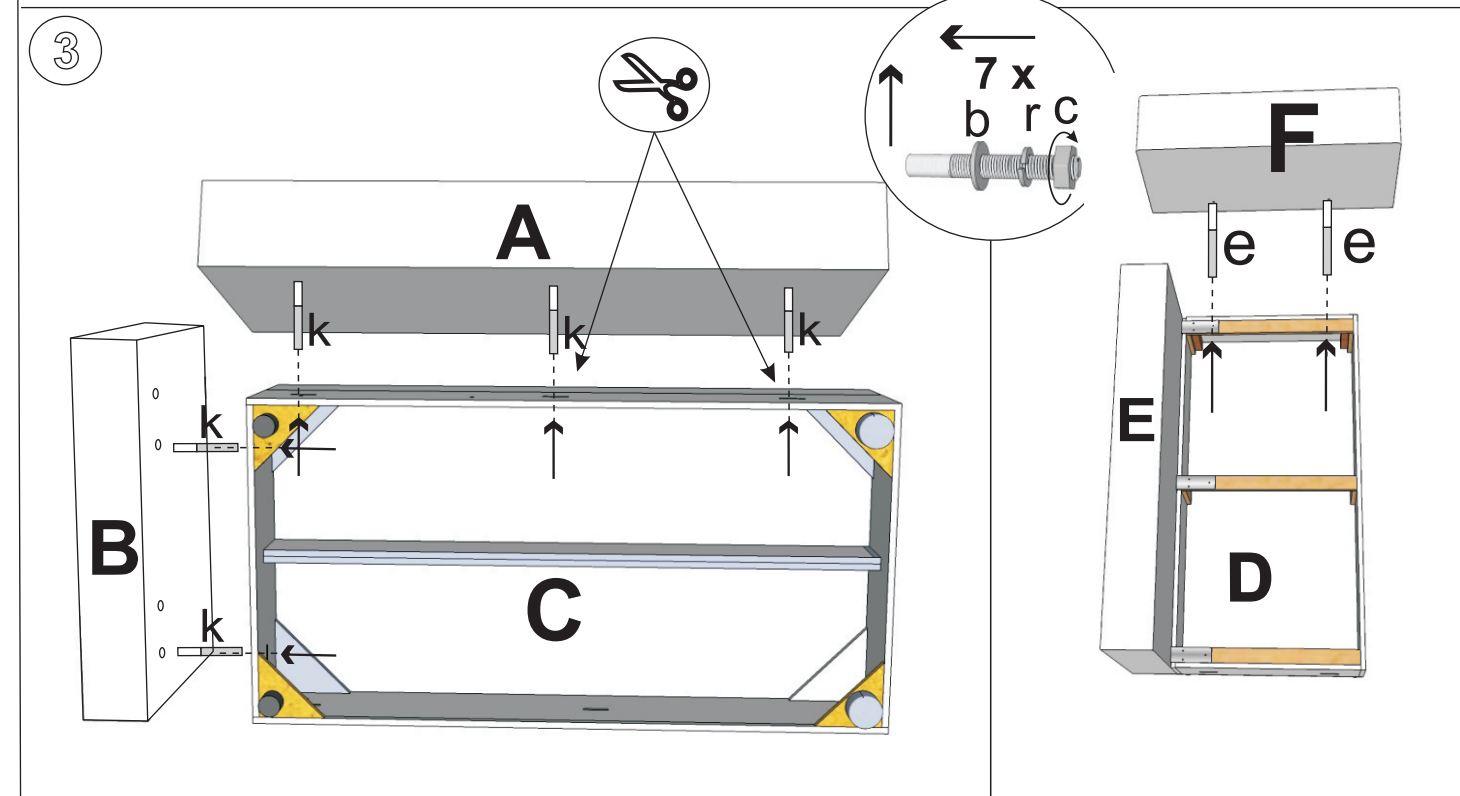

2 x (M8x60) a	5 x (M8x90) k	2 x (M8x70) e	9 x Ø8 b	9 x r	9 x M8 c	9 x (4x16) d	4 x s
6 x (5x35) t	2 x (M6x35) g	8x 50mm y	12 x j	1x w			
1x 2	3x 1						

RELAX LED RGB

- (DE) Montageanleitung
- (PL) Instrukcja montażu
- (NL) Handleiding voor de montage
- (GB) Assembly instructions
- (TR) Montaj talimatı
- (RU) Инструкция по монтажу
- (IT) Istruzioni di montaggio
- (FR) Notice de montage
- (RO) Instrucțiuni de asamblare
- (SK) Montážny návod
- (CZ) Montážní návod
- (HU) Szerelési útmutató

2 x (M8x60) a	5 x (M8x90) k	2 x (M8x70) e	9 x Ø8 b	9 x r	9 x M8 c	9 x (4x16) d	4 x s
6 x (5x35) t	2 x (M6x35) g	8 x 50mm y	12 x j	1 x w			
1 x 2	3 x 1						