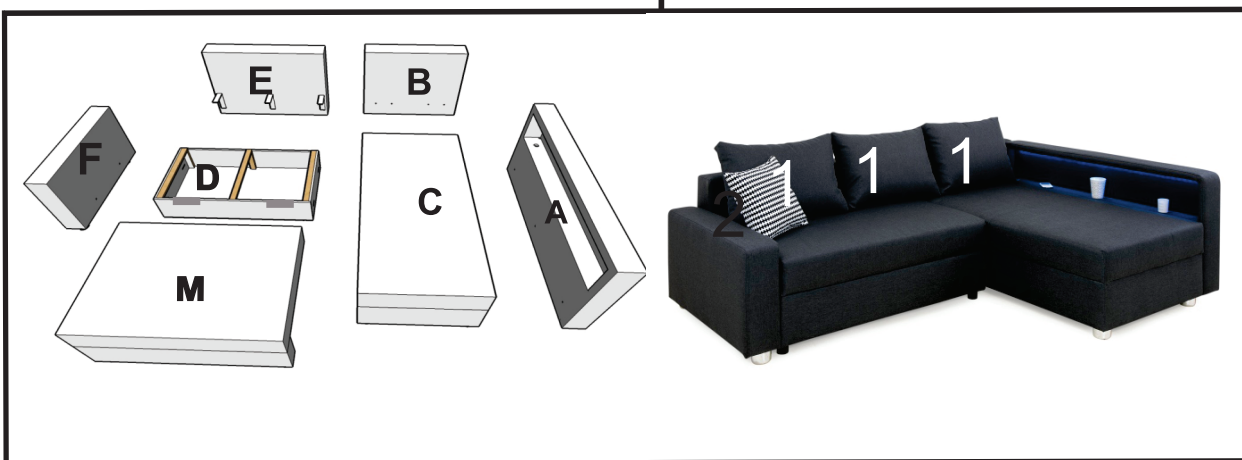

2 x (M8x60) a	5 x (M8x90) k	2 x (M8x70) e	9 x Ø8 b	9 x r	9 x M8 c	9 x (4x16) d	4 x s
6 x (5x35) t	2 x (M6x35) g	8x 50mm y	12 x j	1x w			
1x 2	3x 1						

RELAX LED RGB

- (DE) Montageanleitung
- (PL) Instrukcja montażu
- (NL) Handleiding voor de montage
- (GB) Assembly instructions
- (TR) Montaj talimatı
- (RU) Инструкция по монтажу
- (IT) Istruzioni di montaggio
- (FR) Notice de montage
- (RO) Instrucțiuni de asamblare
- (SK) Montážny návod
- (CZ) Montážní návod
- (HU) Szerelési útmutató

2 x (M8x60) a	5 x (M8x90) k	2 x (M8x70) e	9 x Ø8 b	9 x r	9 x M8 c	9 x (4x16) d	4 x s
6 x (5x35) t	2 x (M6x35) g	8 x 50mm y	12 x j	1 x w			
1 x 2	3 x 1						