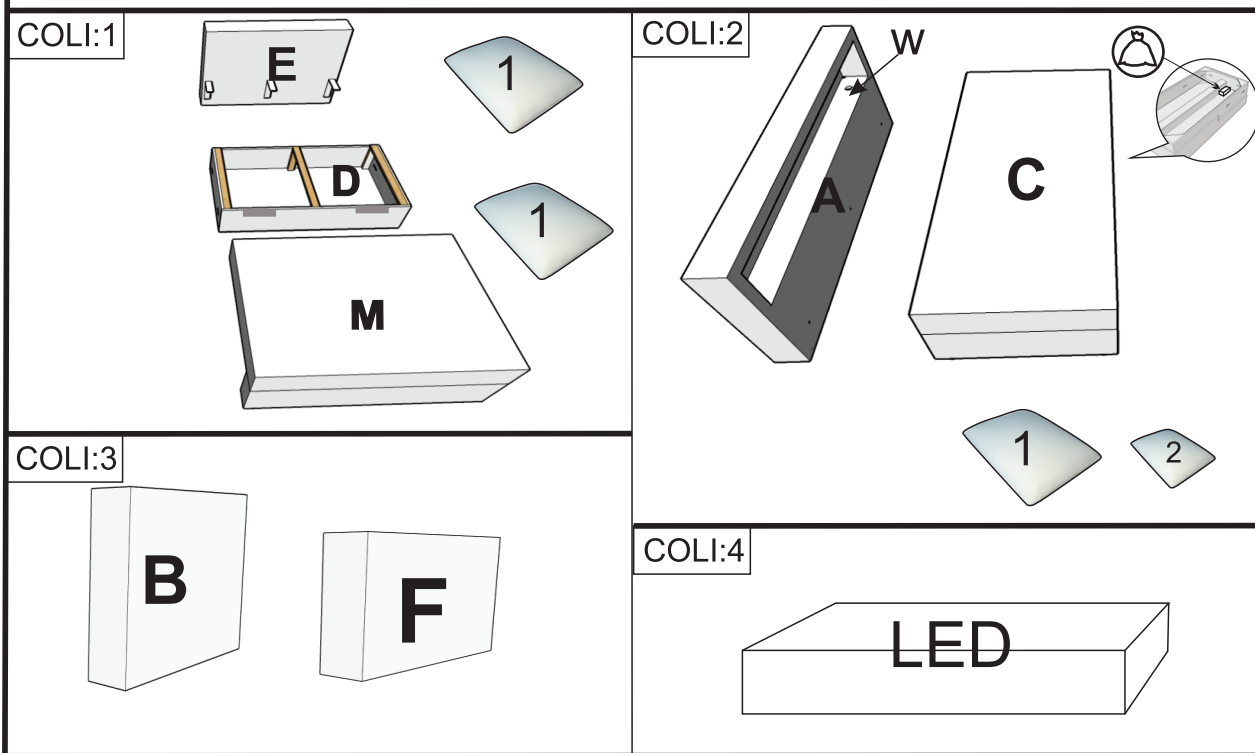

RELAX LED RGB

- (DE) Montageanleitung
- (PL) Instrukcja montażu
- (NL) Handleiding voor de montage
- (GB) Assembly instructions
- (TR) Montaj talimatı
- (RU) Инструкция по монтажу
- (IT) Istruzioni di montaggio
- (FR) Notice de montage
- (RO) Instrucțiuni de asamblare
- (SK) Montážny návod
- (CZ) Montážní návod
- (HU) Szerelési útmutató

2 x (M8x60) a	5 x (M8x90) k	2 x (M8x70) e	9 x Ø8 b	9 x r	9 x M8 c	9 x (4x16) d	4 x s
6 x (5x35) t	2 x (M6x35) g	8x 50mm y	12 x j	1x w			
1x 2	3x 1						

RELAX LED RGB

- (DE) Montageanleitung
- (PL) Instrukcja montażu
- (NL) Handleiding voor de montage
- (GB) Assembly instructions
- (TR) Montaj talimatı
- (RU) Инструкция по монтажу
- (IT) Istruzioni di montaggio
- (FR) Notice de montage
- (RO) Instrucțiuni de asamblare
- (SK) Montážny návod
- (CZ) Montážní návod
- (HU) Szerelési útmutató

2 x (M8x60) a	5 x (M8x90) k	2 x (M8x70) e	9 x Ø8 b	9 x r	9 x M8 c	9 x (4x16) d	4 x s
6 x (5x35) t	2 x (M6x35) g	8 x 50mm y	12 x j	1 x w			
1 x 2	3 x 1						