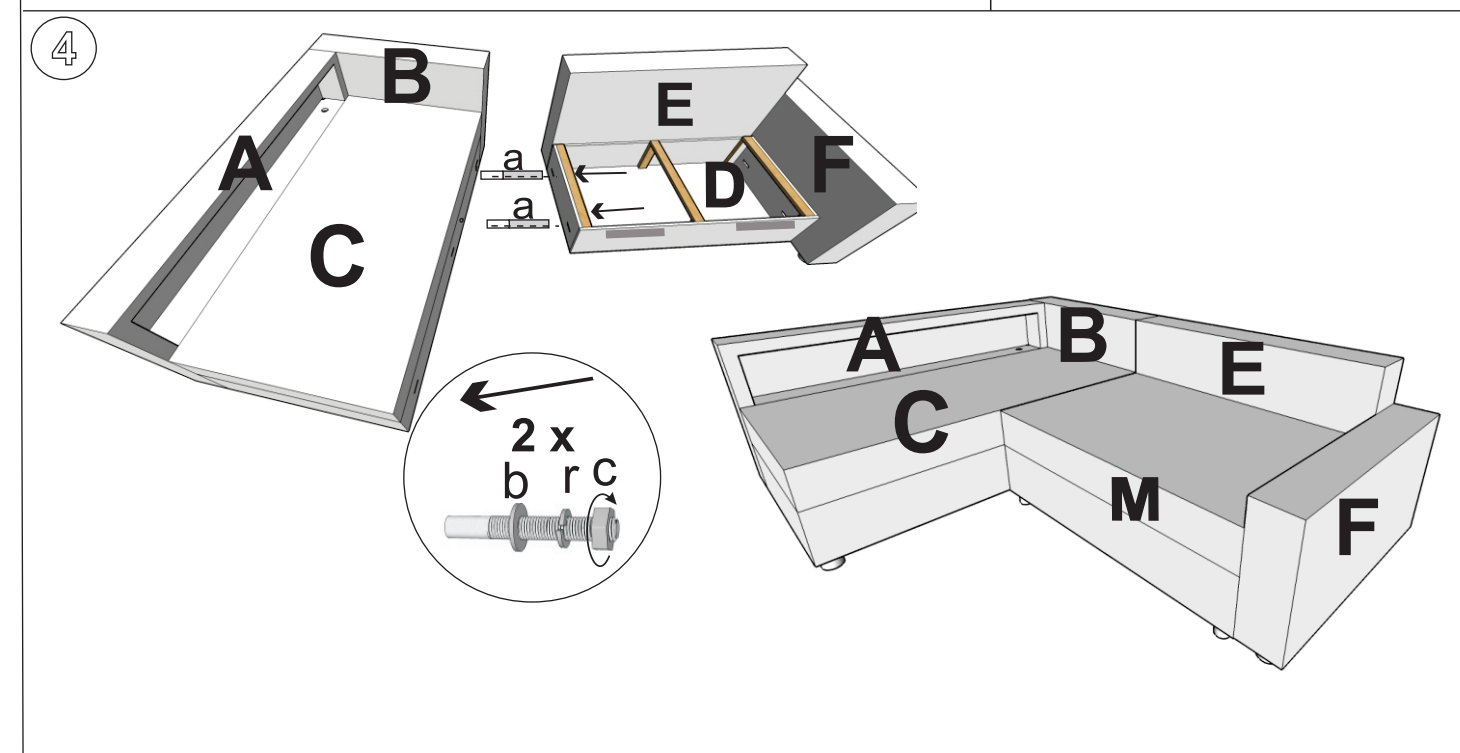

2 x (M8x60) a	5 x (M8x90) k	2 x (M8x70) e	9 x Ø8 b	9 x r	9 x M8 c	9 x (4x16) d	4 x s
6 x (5x35) t	2 x (M6x35) g	8x 50mm y	12 x j	1x w			
1x 2	3x 1						

RELAX LED RGB

- (DE) Montageanleitung
- (PL) Instrukcja montażu
- (NL) Handleiding voor de montage
- (GB) Assembly instructions
- (TR) Montaj talimatı
- (RU) Инструкция по монтажу
- (IT) Istruzioni di montaggio
- (FR) Notice de montage
- (RO) Instrucțiuni de asamblare
- (SK) Montážny návod
- (CZ) Montážní návod
- (HU) Szerelési útmutató

2 x (M8x60) a	5 x (M8x90) k	2 x (M8x70) e	9 x Ø8 b	9 x r	9 x M8 c	9 x (4x16) d	4 x s
6 x (5x35) t	2 x (M6x35) g	8 x 50mm y	12 x j	1 x w			
1 x 2	3 x 1						