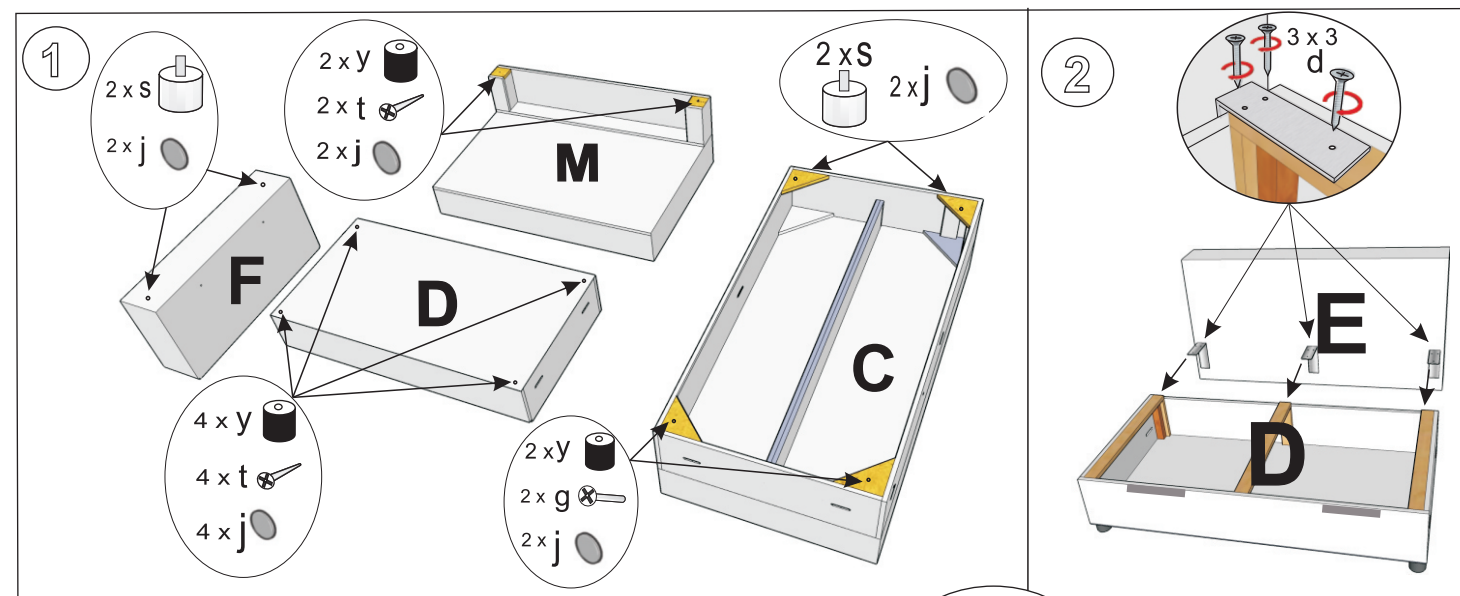

2 x (M8x60) a	5 x (M8x90) k	2 x (M8x70) e	9 x Ø8 b	9 x r	9 x M8 c	9 x (4x16) d	4 x s
6 x (5x35) t	2 x (M6x35) g	8x 50mm y	12 x j	1x w			
1x 2	3x 1						

RELAX LED RGB

- (DE) Montageanleitung
- (PL) Instrukcja montażu
- (NL) Handleiding voor de montage
- (GB) Assembly instructions
- (TR) Montaj talimatı
- (RU) Инструкция по монтажу
- (IT) Istruzioni di montaggio
- (FR) Notice de montage
- (RO) Instrucțiuni de asamblare
- (SK) Montážny návod
- (CZ) Montážní návod
- (HU) Szerelési útmutató

2 x (M8x60) a	5 x (M8x90) k	2 x (M8x70) e	9 x Ø8 b	9 x r	9 x M8 c	9 x (4x16) d	4 x s
6 x (5x35) t	2 x (M6x35) g	8 x 50mm y	12 x j	1 x w			
1 x 2	3 x 1						