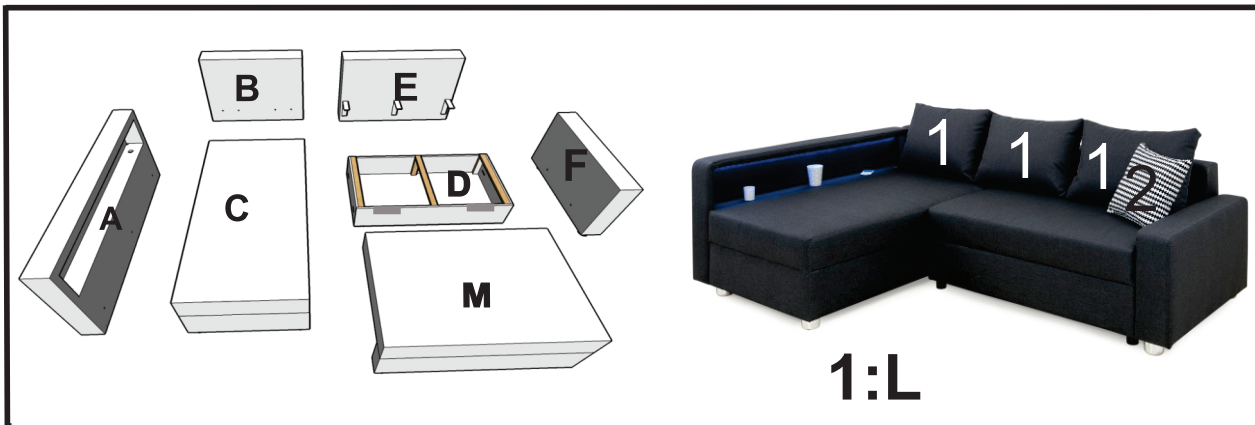

2 x (M8x60) a	5 x (M8x90) k	2 x (M8x70) e	9 x Ø8 b	9 x r	9 x M8 c	9 x (4x16) d	4 x s
6 x (5x35) t	2 x (M6x35) g	8x 50mm y	12 x j	1x w			
1x 2	3x 1						

RELAX LED RGB

- (DE) Montageanleitung
- (PL) Instrukcja montażu
- (NL) Handleiding voor de montage
- (GB) Assembly instructions
- (TR) Montaj talimatı
- (RU) Инструкция по монтажу
- (IT) Istruzioni di montaggio
- (FR) Notice de montage
- (RO) Instrucțiuni de asamblare
- (SK) Montážny návod
- (CZ) Montážní návod
- (HU) Szerelési útmutató