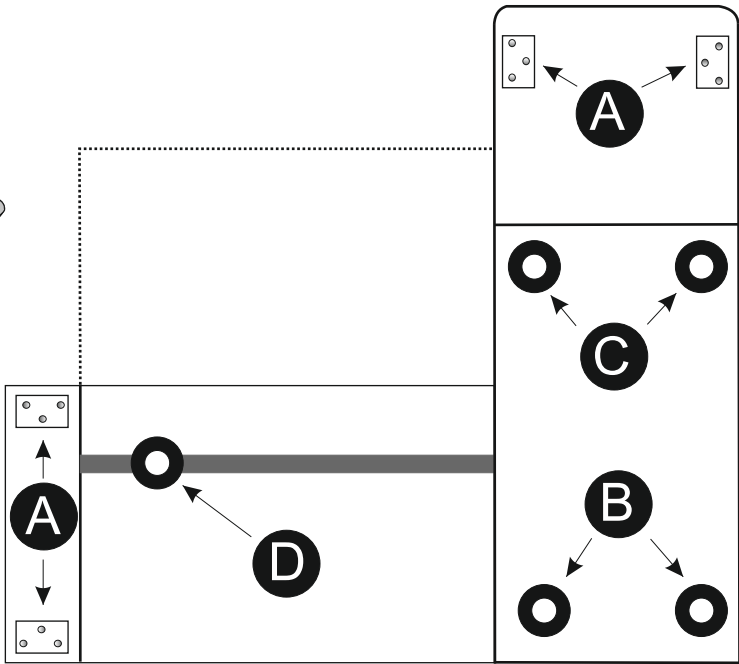

- (D) AUFBAUANLEITUNG
- (NL) HANDLEIDING VOOR DE MONTAGE
- (TR) MONTAJ TALIMATI
- (RO) INSTRUCIUNI DE ASAMBLARE
- (F) INSTRUCTION D'ASSEMBLAGE
- (CZ) POKYNY K MONTÁŽI
- (BG) ИНСТРУКЦИИ ЗА МОНТАЖ
- (HR) NAPUTCI ZA MONTAŽU
- (E) INSTRUCCIONES DE MONTAJE
- (GB) ASSEMBLY INSTRUCTIONS
- (PL) INSTRUKCJA MONTAŻU
- (RU) Инструкция по монтажу
- (I) PROCEDURA DI ASSEMBLAGGIO
- (SK) POKYNY K MONTÁŽI
- (HU) KÖZGYŰLÉS UTASÍTÁSOK
- (SL) ASSEMBLY INSTRUCTIONS
- (S) MONTERINGSANVISNING
- (LT) DIEGIMO INSTRUKCIJOS

“DRIVER” 2F-OTM/BK KLEIN
 “DRIVER” OTM/BK KLEIN-2F

2/2

”DRIVER II” 2F-OTM/BK KLEIN
 ”DRIVER II” OTM/BK KLEIN-2F

- (D) AUFBAUANLEITUNG
- (NL) HANDLEIDING VOOR DE MONTAGE
- (TR) MONTAJ TALIMATI
- (RO) INSTRUCIUNI DE ASAMBLARE
- (F) INSTRUCTION D'ASSEMBLAGE
- (CZ) POKYNY K MONTÁŽI
- (BG) ИНСТРУКЦИИ ЗА МОНТАЖ
- (HR) NAPUTCI ZA MONTAŽU
- (E) INSTRUCCIONES DE MONTAJE
- (GB) ASSEMBLY INSTRUCTIONS
- (PL) INSTRUKCJA MONTAŻU
- (RU) Инструкция по монтажу
- (I) PROCEDURA DI ASSEMBLAGGIO
- (SK) POKYNY K MONTÁŽI
- (HU) KÖZGYŰLÉS UTASÍTÁSOK
- (SL) ASSEMBLY INSTRUCTIONS
- (S) MONTERINGSANVISNING
- (LT) DIEGIMO INSTRUKCIJOS

“DRIVER” 2F-OTM/BK KLEIN
 “DRIVER” OTM/BK KLEIN-2F

1/2

”DRIVER II” 2F-OTM/BK KLEIN
 ”DRIVER II” OTM/BK KLEIN-2F