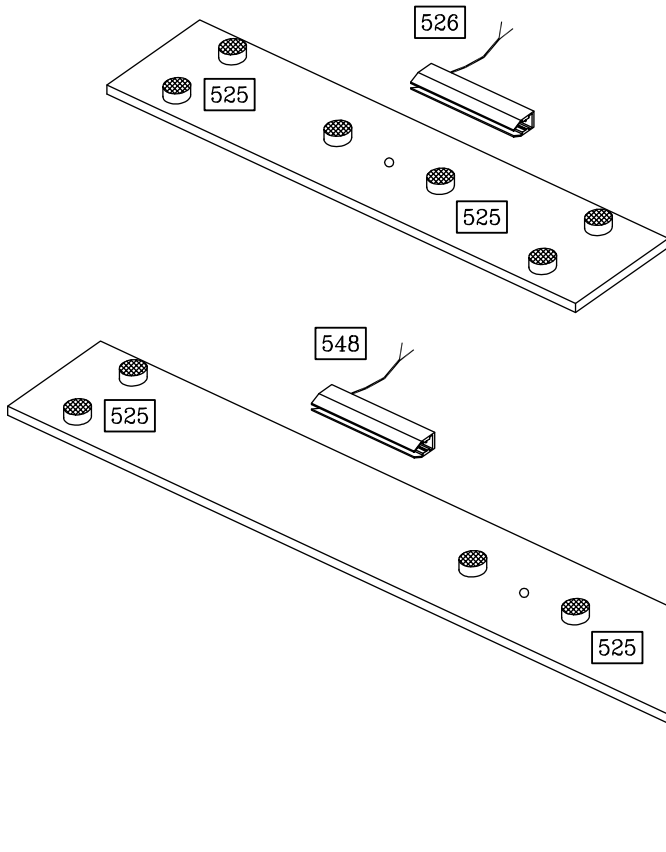

**GB** Assembly instructions

**I** Istruzione di montaggio

**PL** Instrukcja montażu

**SK** Návod na montáž

**RO** Instrucțiuni de montaj

**RU** ИНСТРУКЦИЯ ПО МОНТАЖУ

Art. Nr.

ZB150-LED-OK

LED -  
Glaskranzleiste

SHOP

Art. Nr. ZB150-LED-OK

1

1x 	105 1x 	525 6x 	526 1x 
1x 	105 1x 	525 6x 	548 1x 
1x 	105 2x 	525 12x 	558 1x 
2x 	105 2x 	525 12x 	559 1x 
2x 	105 3x 	525 18x 	560 1x 

**2**

**3**