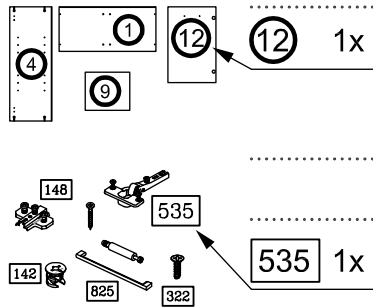

D Montageanleitung

F Notice de montage

NL Handleiding voor de montage

CZ Montážní návod

HU Szereelési útmutató

TR Montaj talimatı

GB Assembly instructions

I Istruzione di montaggio

PL Instrukcja montażu

SK Návod na montáž

RO Instrucțiuni de montaj

RU ИНСТРУКЦИЯ ПО МОНТАЖУ

Art. Nr.

ZB150-LED-OK

LED -
Glaskranzleiste

SHOP

Art. Nr. ZB150-LED-OK

1

1x 	105 1x 	525 6x 	526 1x
1x 	105 1x 	525 6x 	548 1x
1x 	105 2x 	525 12x 	558 1x
2x 	105 2x 	525 12x 	559 1x
2x 	105 3x 	525 18x 	560 1x