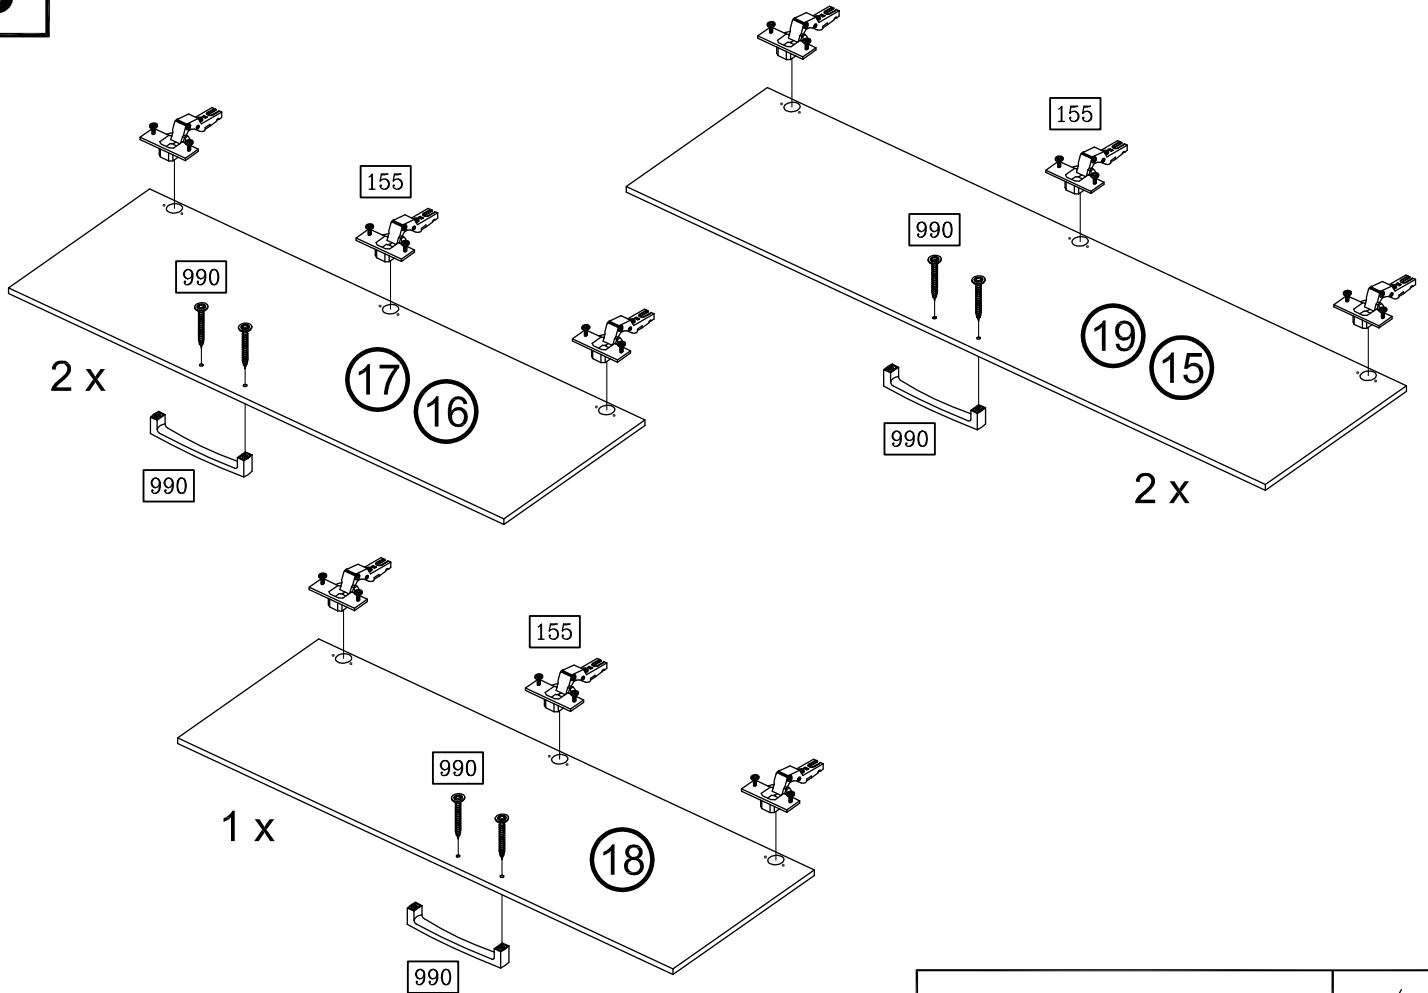

**PL** Instrukcja montaży

**SK** Návod na montáž

**RO** Instrucțiuni de montaj

**RU** ИНСТРУКЦИЯ ПО МОНТАЖУ

Art. Nr. 3519

Art. Nr. 3519

	<b>62</b> 4x		<b>70</b> 18x		<b>132</b> 12x		<b>142</b> 12x
3,5 x 13		M4 x 9			<b>132</b> 12x		<b>142</b> 12x
	<b>143</b> 12x		<b>297</b> 2x		<b>298</b> 2x		
6 x 44		1834 mm		895 mm			
	<b>155</b> 15x		<b>158</b> 15x		<b>222</b> 8x		
				4,5 x 55			
	<b>901</b> 2x		<b>902</b> 8x				
∅ 6 x 25		3,5 x 40					
	<b>903</b> 8x		<b>905</b> 8x				
		∅ 12 / 2,5					
	<b>908</b> 4x		<b>916</b> 16x				
	<b>921</b> 20x		<b>927</b> 20x				
		6,3 x 11					
	<b>940</b> 4x		<b>990</b> 14x				
15 g							

1

2

4

5

6

7

8

9

LED -  
Glaskranzleiste

SHOP

Art. Nr. ZB150-LED-OK

1

1x 	105 1x 	525 6x 	526 1x 
1x 	105 1x 	525 6x 	548 1x 
1x 	105 2x 	525 12x 	558 1x 
2x 	105 2x 	525 12x 	559 1x 
2x 	105 3x 	525 18x 	560 1x 

**2**

**3**