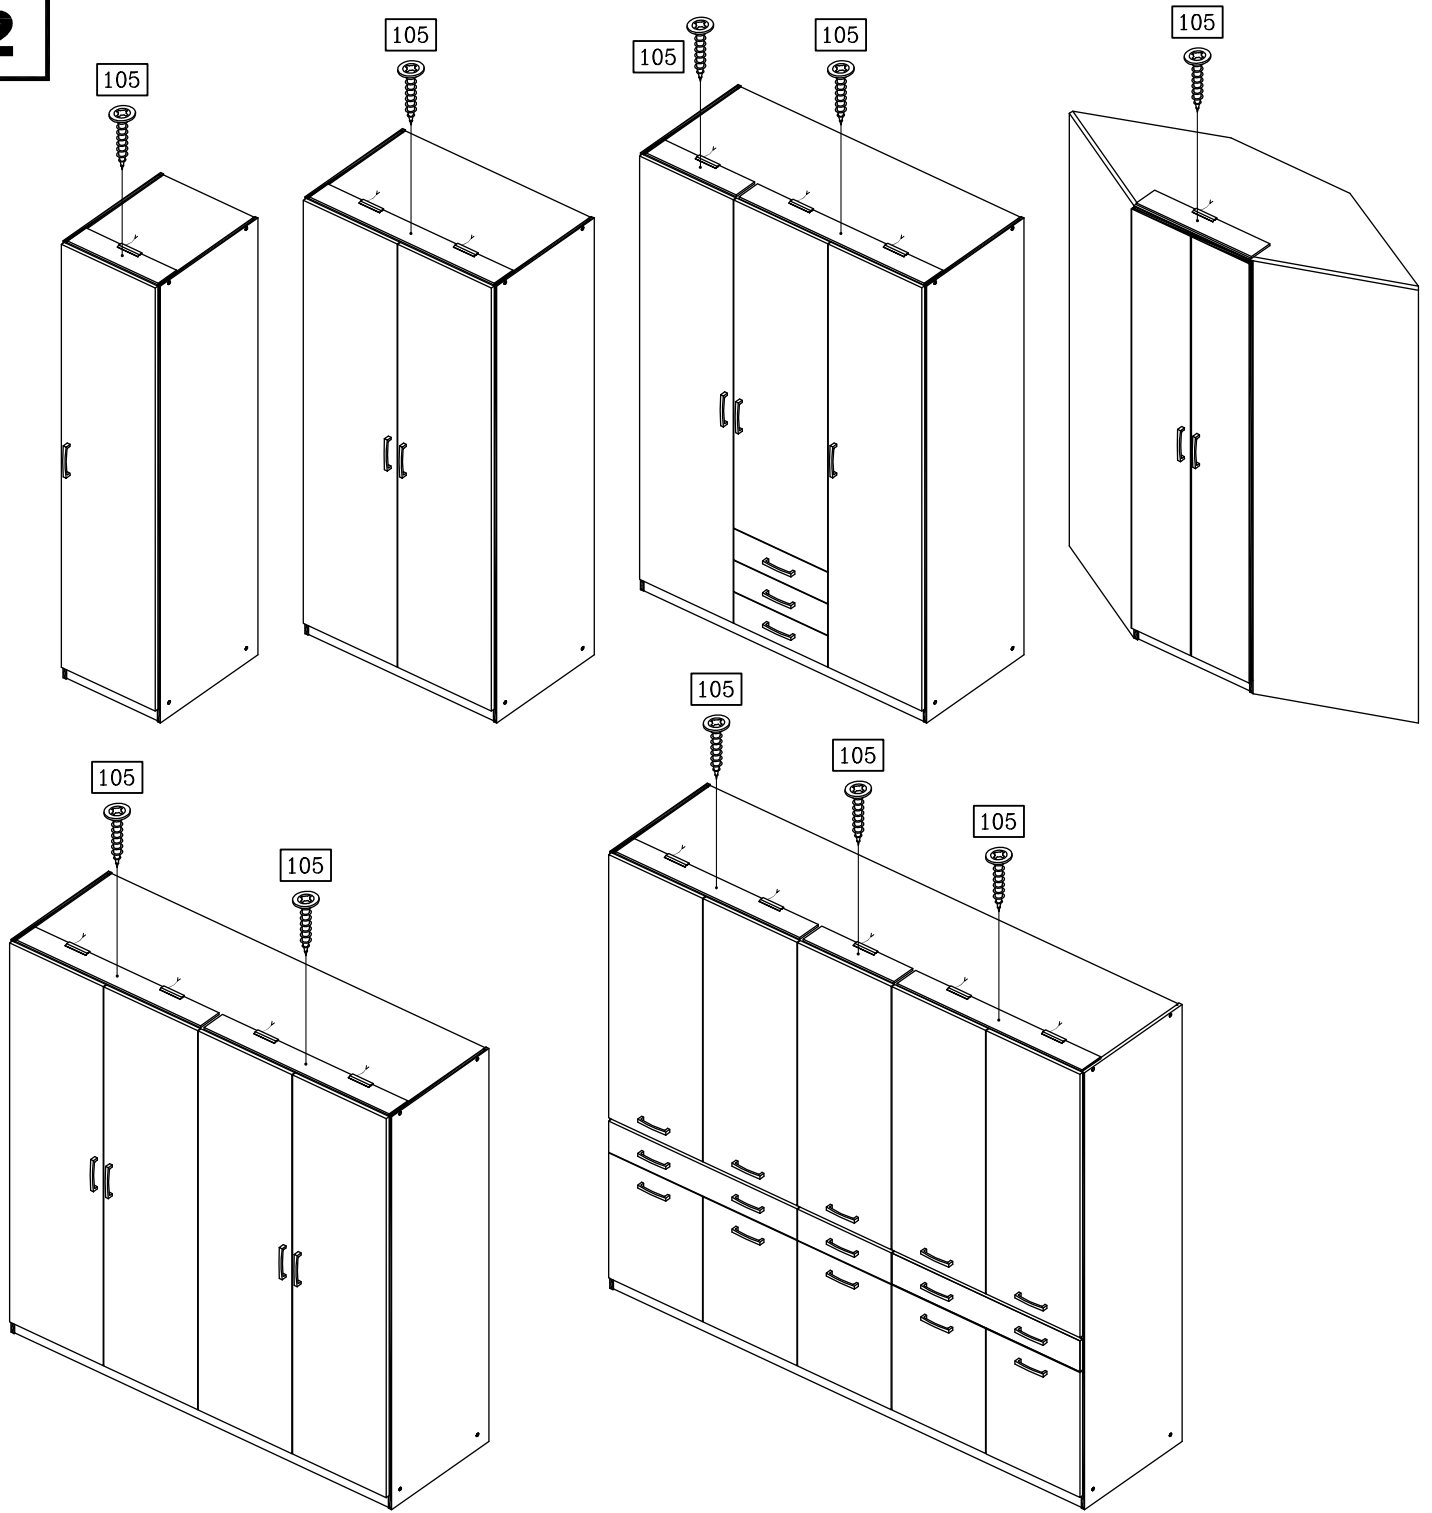

**GB** Assembly instructions

**I** Istruzione di montaggio

**PL** Instrukcja montażu

**SK** Návod na montáž

**RO** Instrucțiuni de montaj

**RU** ИНСТРУКЦИЯ ПО МОНТАЖУ

Art. Nr.

ZB150-LED-OK

LED -  
Glaskranzleiste

SHOP

Art. Nr. ZB150-LED-OK

1

1x 	105 1x 	525 6x 	526 1x 
1x 	105 1x 	525 6x 	548 1x 
1x 	105 2x 	525 12x 	558 1x 
2x 	105 2x 	525 12x 	559 1x 
2x 	105 3x 	525 18x 	560 1x 

**2**

**3**