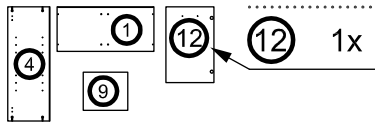

**PL** Instrukcja montaży

**SK** Návod na montáž

**RO** Instrucțiuni de montaj

**RU** ИНСТРУКЦИЯ ПО МОНТАЖУ

Art. Nr. 3519

Art. Nr. 3519

	<b>62</b> 4x		<b>70</b> 18x		<b>132</b> 12x		<b>142</b> 12x
3,5 x 13		M4 x 9			<b>132</b> 12x		<b>142</b> 12x
	<b>143</b> 12x		<b>297</b> 2x		<b>298</b> 2x		
6 x 44		1834 mm		895 mm			
	<b>155</b> 15x		<b>158</b> 15x		<b>222</b> 8x		
				4,5 x 55			
	<b>901</b> 2x		<b>902</b> 8x				
∅ 6 x 25		3,5 x 40					
	<b>903</b> 8x		<b>905</b> 8x				
		∅ 12 / 2,5					
	<b>908</b> 4x		<b>916</b> 16x				
	<b>921</b> 20x		<b>927</b> 20x				
		6,3 x 11					
	<b>940</b> 4x		<b>990</b> 14x				
15 g							