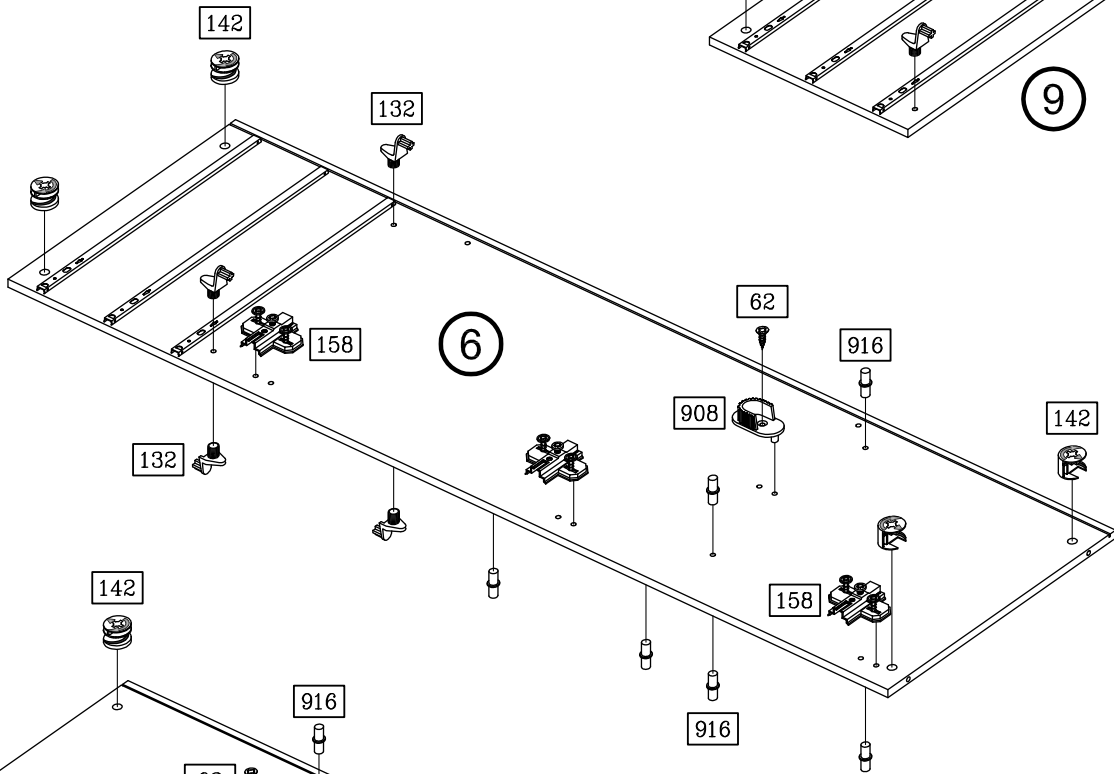

**PL** Instrukcja montaży

**SK** Návod na montáž

**RO** Instrucțiuni de montaj

**RU** ИНСТРУКЦИЯ ПО МОНТАЖУ

Art. Nr. 3519

Art. Nr. 3519

	<b>62</b> 4x		<b>70</b> 18x		<b>132</b> 12x		<b>142</b> 12x
3,5 x 13		M4 x 9			<b>132</b> 12x		<b>142</b> 12x
	<b>143</b> 12x		<b>297</b> 2x		<b>298</b> 2x		
6 x 44		1834 mm		895 mm			
	<b>155</b> 15x		<b>158</b> 15x		<b>222</b> 8x		
				4,5 x 55			
	<b>901</b> 2x		<b>902</b> 8x				
∅ 6 x 25		3,5 x 40					
	<b>903</b> 8x		<b>905</b> 8x				
		∅ 12 / 2,5					
	<b>908</b> 4x		<b>916</b> 16x				
	<b>921</b> 20x		<b>927</b> 20x				
		6,3 x 11					
	<b>940</b> 4x		<b>990</b> 14x				
15 g							

1

2

4

5

6

7

8

9

LED -  
Glaskranzleiste

SHOP

Art. Nr. ZB150-LED-OK

1

1x 	105 1x 	525 6x 	526 1x 
1x 	105 1x 	525 6x 	548 1x 
1x 	105 2x 	525 12x 	558 1x 
2x 	105 2x 	525 12x 	559 1x 
2x 	105 3x 	525 18x 	560 1x 

**2**

**3**