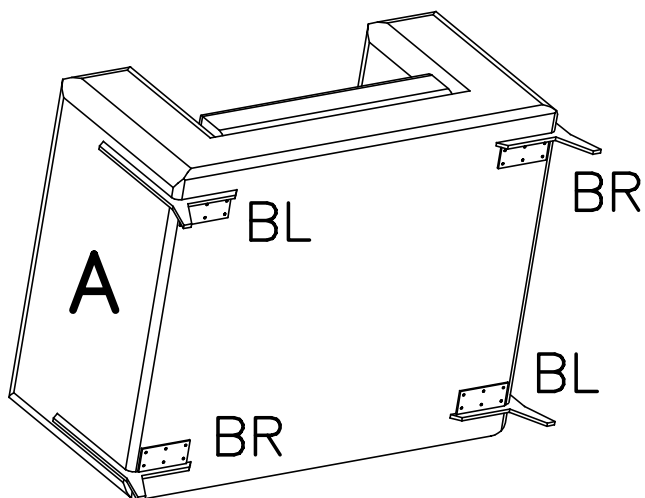

x1

x2

x2

x24

x1

0-6