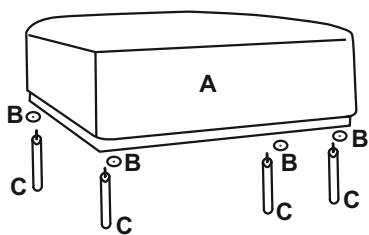

IGENBORG

hocker

20 min

- | | |
|----------------------------------|------------------------------|
| (D) Montageanleitung | (GB) Assembly instructions |
| (FR) Notice de montage | (IT) Istruzioni di montaggio |
| (NL) Handleiding voor de montage | (PL) Instrukcja montażu |
| (CZ) Montážní návod | (SK) Návod na montáž |
| (HU) Szerelési útmutató | (RO) Instrucțiuni de montaj |
| (TR) Montaj talimatı | (RU) Инструкция по монтажу |