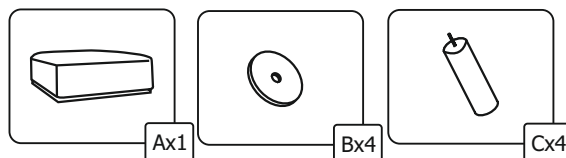

IGENBORG

hocker

20 min

- | | |
|----------------------------------|------------------------------|
| (D) Montageanleitung | (GB) Assembly instructions |
| (FR) Notice de montage | (IT) Istruzioni di montaggio |
| (NL) Handleiding voor de montage | (PL) Instrukcja montażu |
| (CZ) Montážní návod | (SK) Návod na montáž |
| (HU) Szerelési útmutató | (RO) Instrucțiuni de montaj |
| (TR) Montaj talimatı | (RU) Инструкция по монтажу |