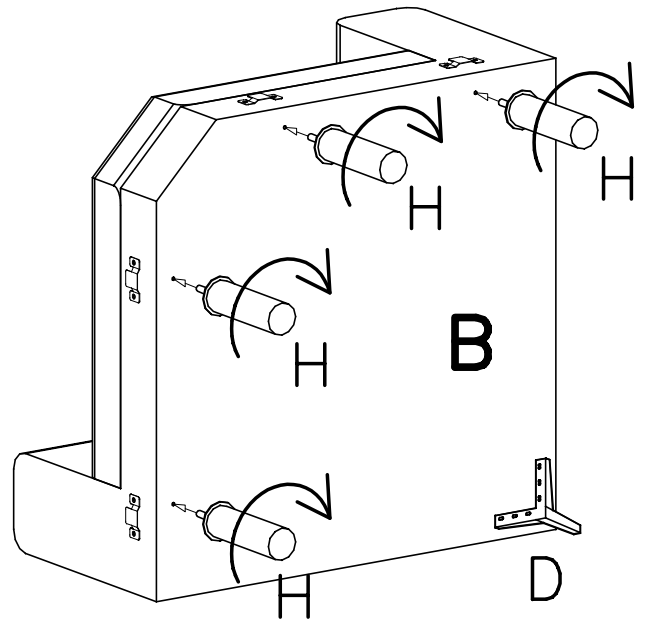

CHELSEA BIS CORNER 2+E+3

15min

- | | |
|----------------------------------|------------------------------|
| (D) Montageanleitung | (HU) Szerelési útmutató |
| (NL) Handleiding voor de montage | (PL) Instrukcja montażu |
| (TR) Montaj talimatı | (RU) Инструкция по монтажу |
| (F) Notice de montage | (IT) Istruzioni di montaggio |
| (CZ) Montážní návod | (SK) Návod na montáž |
| (GB) Assembly instructions | (RO) Instrucțiuni de montaj |