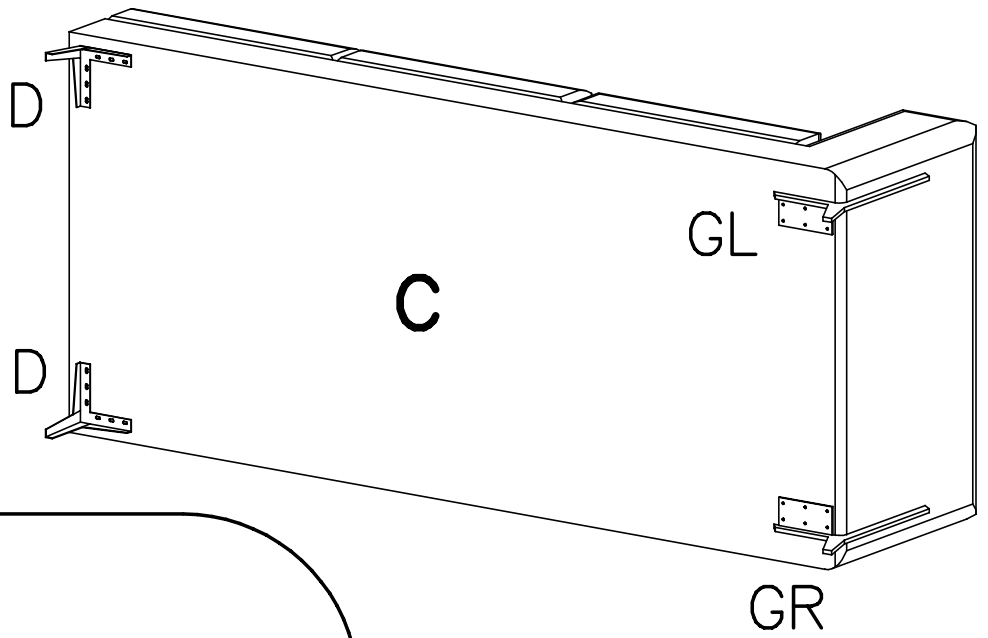

CHELSEA BIS CORNER 2+E+3

15min

- | | |
|----------------------------------|------------------------------|
| (D) Montageanleitung | (HU) Szerelési útmutató |
| (NL) Handleiding voor de montage | (PL) Instrukcja montażu |
| (TR) Montaj talimatı | (RU) Инструкция по монтажу |
| (F) Notice de montage | (IT) Istruzioni di montaggio |
| (CZ) Montážní návod | (SK) Návod na montáž |
| (GB) Assembly instructions | (RO) Instrucțiuni de montaj |