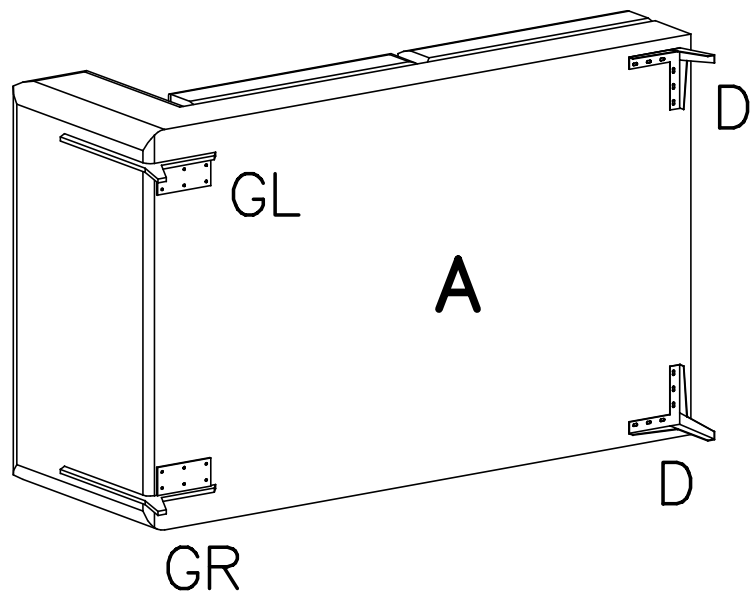

CHELSEA BIS CORNER 2+E+3

15min

- | | |
|----------------------------------|------------------------------|
| (D) Montageanleitung | (HU) Szerelési útmutató |
| (NL) Handleiding voor de montage | (PL) Instrukcja montażu |
| (TR) Montaj talimatı | (RU) Инструкция по монтажу |
| (F) Notice de montage | (IT) Istruzioni di montaggio |
| (CZ) Montážní návod | (SK) Návod na montáž |
| (GB) Assembly instructions | (RO) Instrucțiuni de montaj |