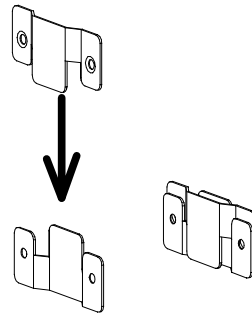

CHELSEA BIS CORNER 2+E+3

15min

- | | |
|----------------------------------|------------------------------|
| (D) Montageanleitung | (HU) Szerelési útmutató |
| (NL) Handleiding voor de montage | (PL) Instrukcja montażu |
| (TR) Montaj talimatı | (RU) Инструкция по монтажу |
| (F) Notice de montage | (IT) Istruzioni di montaggio |
| (CZ) Montážní návod | (SK) Návod na montáž |
| (GB) Assembly instructions | (RO) Instrucțiuni de montaj |