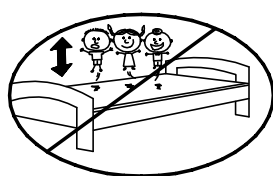

CHELSEA BIS CORNER 2+E+3

15min

- | | |
|----------------------------------|------------------------------|
| (D) Montageanleitung | (HU) Szerelési útmutató |
| (NL) Handleiding voor de montage | (PL) Instrukcja montażu |
| (TR) Montaj talimatı | (RU) Инструкция по монтажу |
| (F) Notice de montage | (IT) Istruzioni di montaggio |
| (CZ) Montážní návod | (SK) Návod na montáž |
| (GB) Assembly instructions | (RO) Instrucțiuni de montaj |