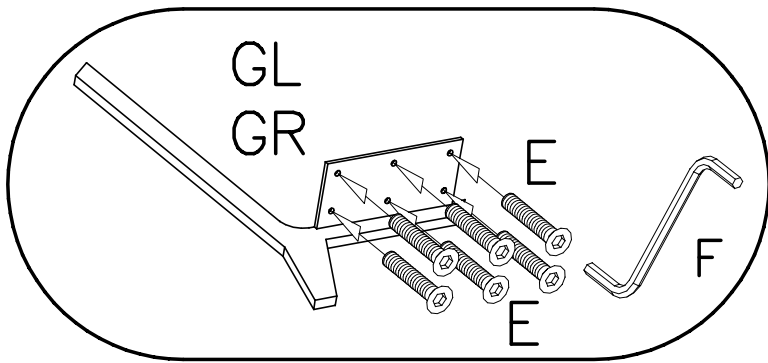

CHELSEA BIS CORNER 2+E+3

15min

- | | |
|----------------------------------|------------------------------|
| (D) Montageanleitung | (HU) Szerelési útmutató |
| (NL) Handleiding voor de montage | (PL) Instrukcja montażu |
| (TR) Montaj talimatı | (RU) Инструкция по монтажу |
| (F) Notice de montage | (IT) Istruzioni di montaggio |
| (CZ) Montážní návod | (SK) Návod na montáž |
| (GB) Assembly instructions | (RO) Instrucțiuni de montaj |