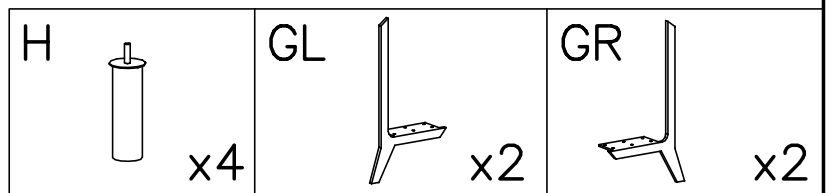

CHELSEA BIS CORNER 2+E+3

15min

- | | |
|----------------------------------|------------------------------|
| (D) Montageanleitung | (HU) Szerelési útmutató |
| (NL) Handleiding voor de montage | (PL) Instrukcja montażu |
| (TR) Montaj talimatı | (RU) Инструкция по монтажу |
| (F) Notice de montage | (IT) Istruzioni di montaggio |
| (CZ) Montážní návod | (SK) Návod na montáž |
| (GB) Assembly instructions | (RO) Instrucțiuni de montaj |