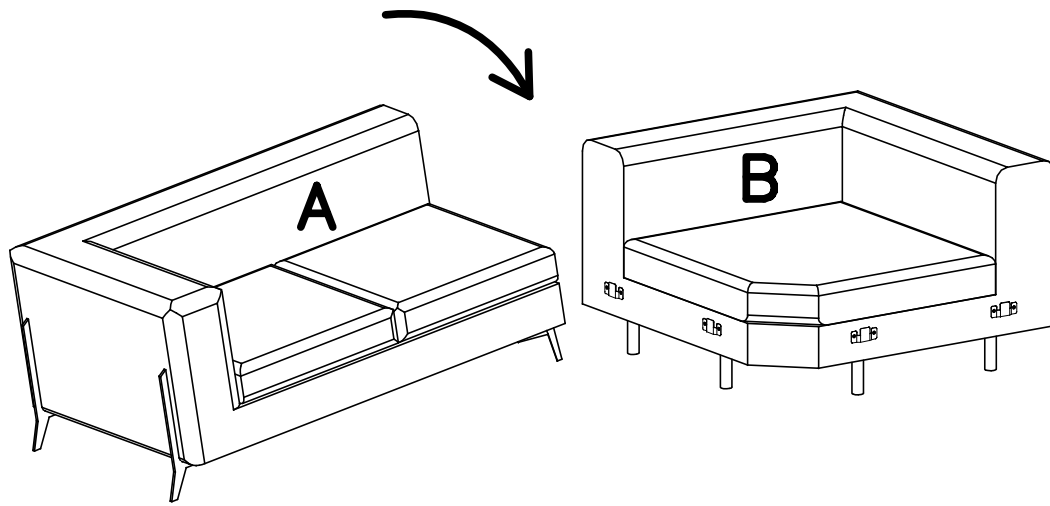

CHELSEA BIS CORNER 2+E+3

15min

- | | |
|----------------------------------|------------------------------|
| (D) Montageanleitung | (HU) Szerelési útmutató |
| (NL) Handleiding voor de montage | (PL) Instrukcja montażu |
| (TR) Montaj talimatı | (RU) Инструкция по монтажу |
| (F) Notice de montage | (IT) Istruzioni di montaggio |
| (CZ) Montážní návod | (SK) Návod na montáž |
| (GB) Assembly instructions | (RO) Instrucțiuni de montaj |