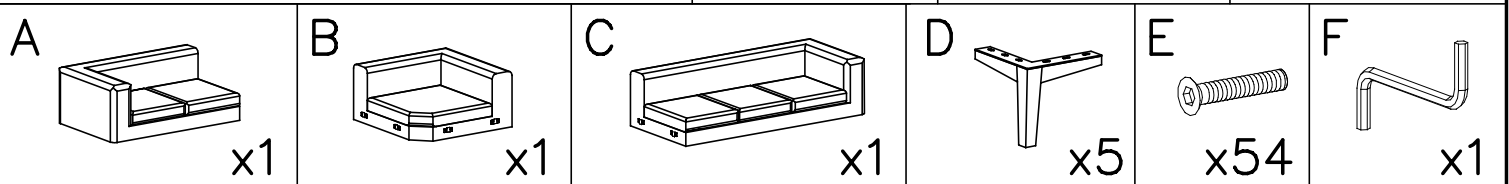

CHELSEA BIS CORNER 2+E+3

15min

- | | |
|----------------------------------|------------------------------|
| (D) Montageanleitung | (HU) Szerelési útmutató |
| (NL) Handleiding voor de montage | (PL) Instrukcja montażu |
| (TR) Montaj talimatı | (RU) Инструкция по монтажу |
| (F) Notice de montage | (IT) Istruzioni di montaggio |
| (CZ) Montážní návod | (SK) Návod na montáž |
| (GB) Assembly instructions | (RO) Instrucțiuni de montaj |