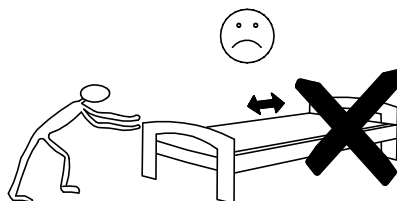

CHELSEA BIS CORNER 2+E+3

15min

- | | |
|----------------------------------|------------------------------|
| (D) Montageanleitung | (HU) Szerelési útmutató |
| (NL) Handleiding voor de montage | (PL) Instrukcja montażu |
| (TR) Montaj talimatı | (RU) Инструкция по монтажу |
| (F) Notice de montage | (IT) Istruzioni di montaggio |
| (CZ) Montážní návod | (SK) Návod na montáž |
| (GB) Assembly instructions | (RO) Instrucțiuni de montaj |