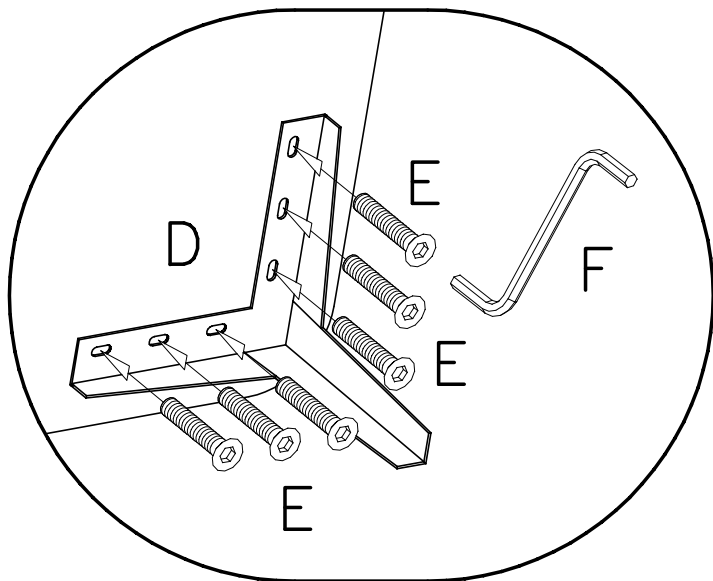

CHELSEA BIS CORNER 2+E+3

15min

- | | |
|----------------------------------|------------------------------|
| (D) Montageanleitung | (HU) Szerelési útmutató |
| (NL) Handleiding voor de montage | (PL) Instrukcja montażu |
| (TR) Montaj talimatı | (RU) Инструкция по монтажу |
| (F) Notice de montage | (IT) Istruzioni di montaggio |
| (CZ) Montážní návod | (SK) Návod na montáž |
| (GB) Assembly instructions | (RO) Instrucțiuni de montaj |