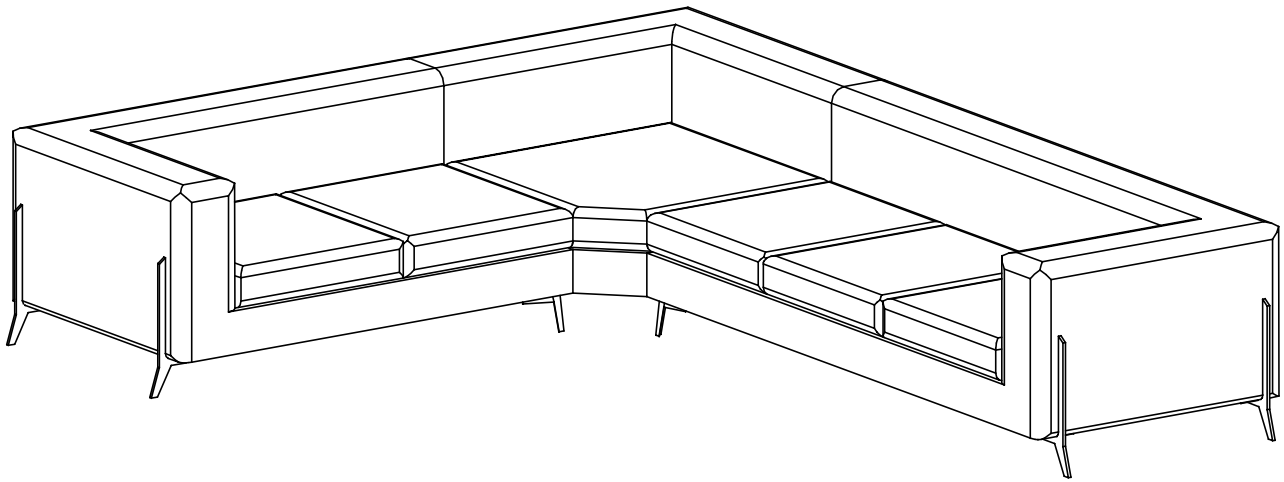

CHELSEA BIS CORNER 2+E+3

15min

- | | |
|----------------------------------|------------------------------|
| (D) Montageanleitung | (HU) Szerelési útmutató |
| (NL) Handleiding voor de montage | (PL) Instrukcja montażu |
| (TR) Montaj talimatı | (RU) Инструкция по монтажу |
| (F) Notice de montage | (IT) Istruzioni di montaggio |
| (CZ) Montážní návod | (SK) Návod na montáž |
| (GB) Assembly instructions | (RO) Instrucțiuni de montaj |