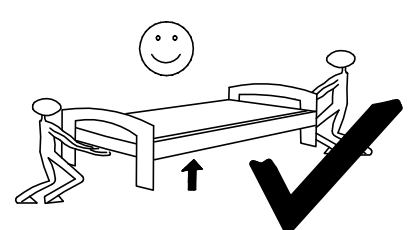

CHELSEA BIS CORNER 2+E+3

15min

- | | |
|----------------------------------|------------------------------|
| (D) Montageanleitung | (HU) Szerelési útmutató |
| (NL) Handleiding voor de montage | (PL) Instrukcja montażu |
| (TR) Montaj talimatı | (RU) Инструкция по монтажу |
| (F) Notice de montage | (IT) Istruzioni di montaggio |
| (CZ) Montážní návod | (SK) Návod na montáž |
| (GB) Assembly instructions | (RO) Instrucțiuni de montaj |