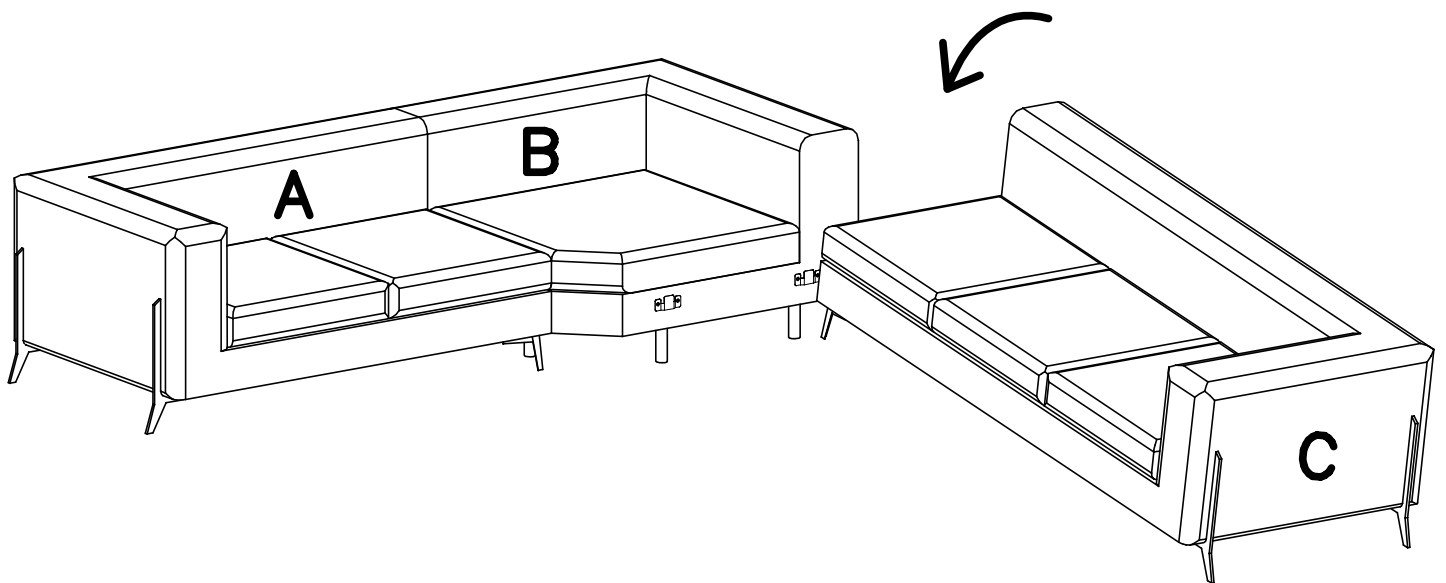

CHELSEA BIS CORNER 2+E+3

15min

- | | |
|----------------------------------|------------------------------|
| (D) Montageanleitung | (HU) Szerelési útmutató |
| (NL) Handleiding voor de montage | (PL) Instrukcja montażu |
| (TR) Montaj talimatı | (RU) Инструкция по монтажу |
| (F) Notice de montage | (IT) Istruzioni di montaggio |
| (CZ) Montážní návod | (SK) Návod na montáž |
| (GB) Assembly instructions | (RO) Instrucțiuni de montaj |