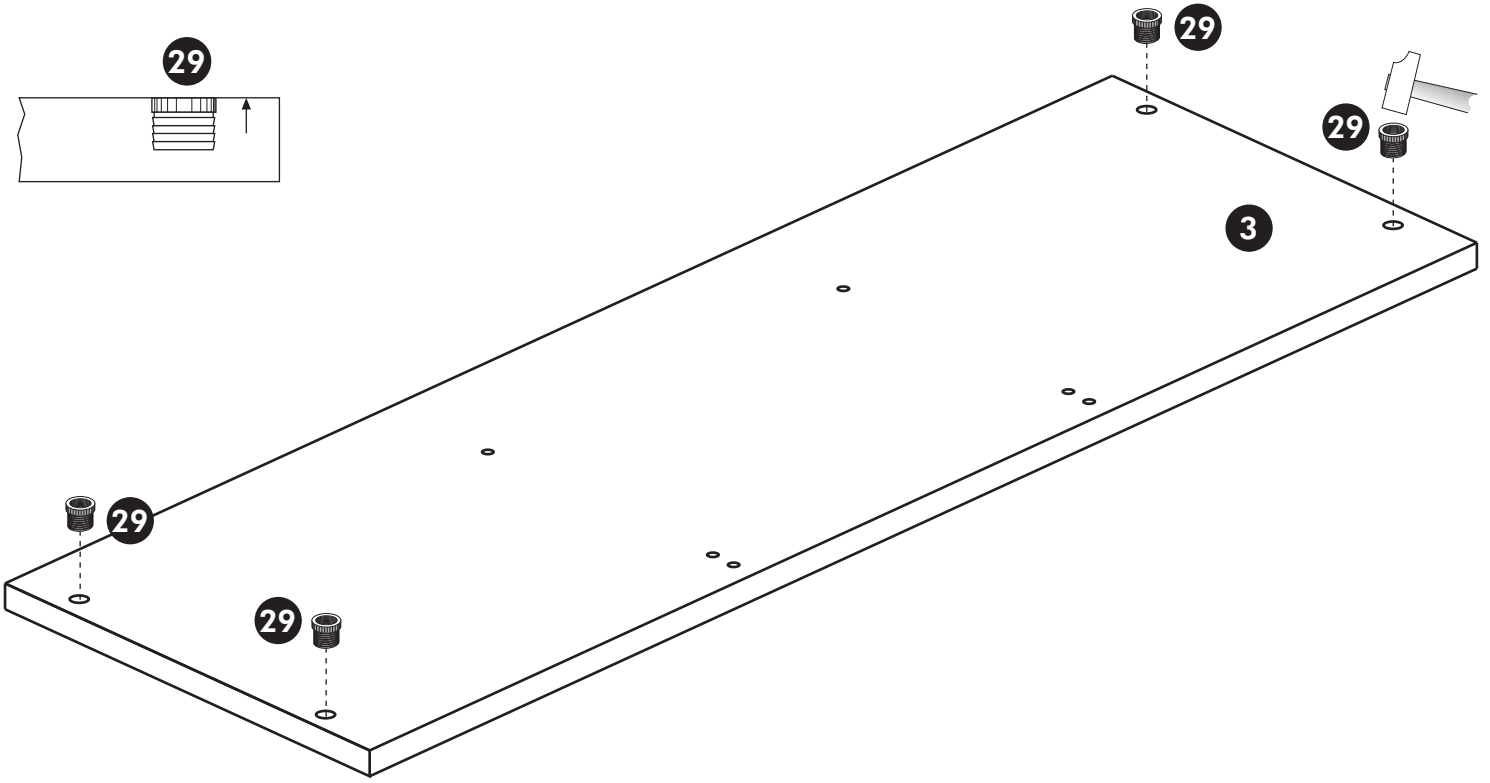

# Unterschrank 120/150cm

Nr.: 201, REV.01

1x	<b>1</b>		6x	<b>46</b>		
1x	<b>2</b>		6x	<b>42</b>		
1x	<b>3</b>		6x	<b>45</b>		
1x	<b>7</b>		38x	<b>27</b>		3x20 mm
1x	<b>8</b>		22x	<b>36</b>		3,5 x 15mm
1x	<b>11</b>		1x	<b>70</b>		
1x	<b>5</b>		2x	<b>37</b>		
1x	<b>103</b>		4x	<b>30</b>		
1x	<b>104</b>		4x	<b>29</b>		
1x	<b>9</b>		4x	<b>23</b>		Ø 3mm
1x	<b>10</b>		6x	<b>22</b>		
1x	<b>10M</b>		12x	<b>26</b>		4x30 mm M4
3x	<b>13</b>		4x	<b>34</b>		
3x	<b>14</b>		6x	<b>21</b>		
3x	<b>12</b>		4x	<b>63</b>		8 x 30mm
2x	<b>17</b>		6x	<b>39</b>		

3x