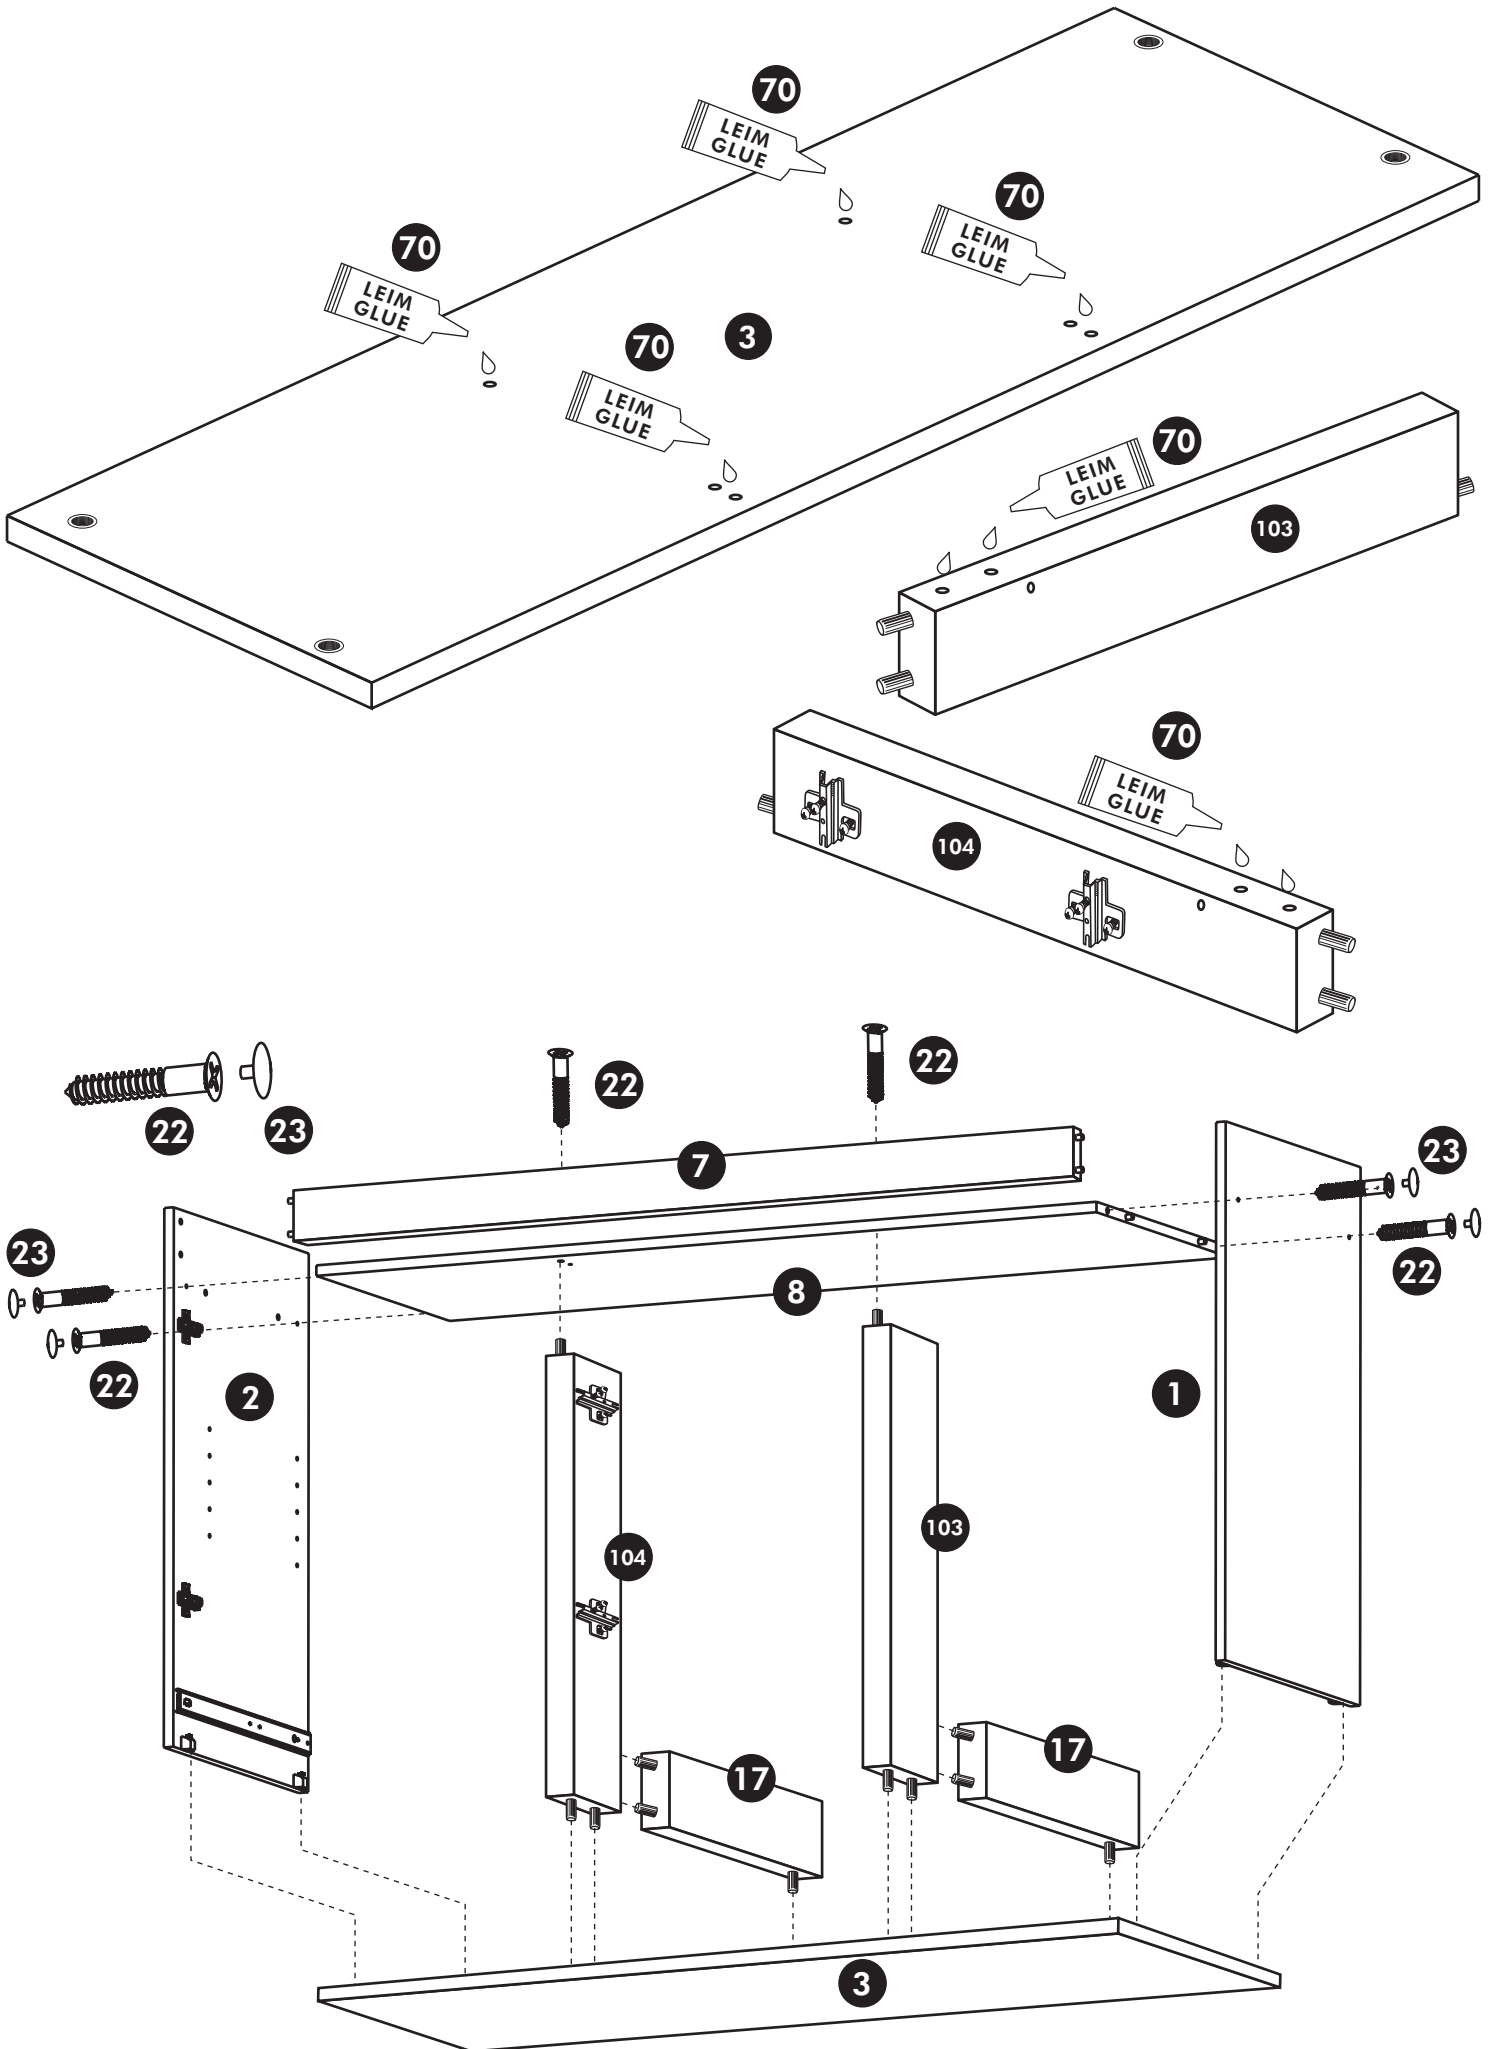

# Unterschrank 120/150cm

Nr.: 201, REV.01

1x	<b>1</b>		6x	<b>46</b>		
1x	<b>2</b>		6x	<b>42</b>		
1x	<b>3</b>		6x	<b>45</b>		
1x	<b>7</b>		38x	<b>27</b>		3x20 mm
1x	<b>8</b>		22x	<b>36</b>		3,5 x 15mm
1x	<b>11</b>		1x	<b>70</b>		
1x	<b>5</b>		2x	<b>37</b>		
1x	<b>103</b>		4x	<b>30</b>		
1x	<b>104</b>		4x	<b>29</b>		
1x	<b>9</b>		4x	<b>23</b>		Ø 3mm
1x	<b>10</b>		6x	<b>22</b>		
1x	<b>10M</b>		12x	<b>26</b>		4x30 mm M4
3x	<b>13</b>		4x	<b>34</b>		
3x	<b>14</b>		6x	<b>21</b>		
3x	<b>12</b>		4x	<b>63</b>		8 x 30mm
2x	<b>17</b>		6x	<b>39</b>		

3x