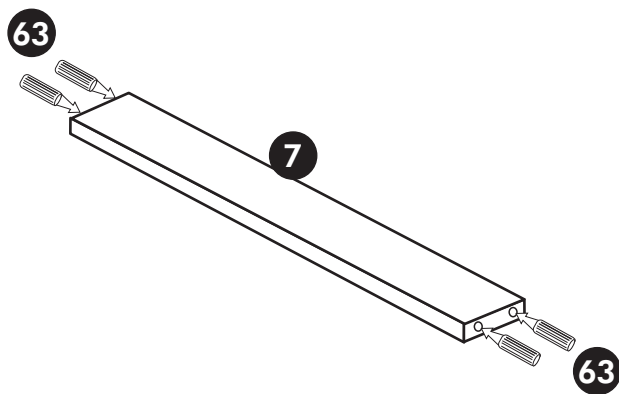

# Unterschrank 120/150cm

Nr.: 201, REV.01

1x	<b>1</b>		6x	<b>46</b>		
1x	<b>2</b>		6x	<b>42</b>		
1x	<b>3</b>		6x	<b>45</b>		
1x	<b>7</b>		38x	<b>27</b>		3x20 mm
1x	<b>8</b>		22x	<b>36</b>		3,5 x 15mm
1x	<b>11</b>		1x	<b>70</b>		
1x	<b>5</b>		2x	<b>37</b>		
1x	<b>103</b>		4x	<b>30</b>		
1x	<b>104</b>		4x	<b>29</b>		
1x	<b>9</b>		4x	<b>23</b>		Ø 3mm
1x	<b>10</b>		6x	<b>22</b>		
1x	<b>10M</b>		12x	<b>26</b>		4x30 mm M4
3x	<b>13</b>		4x	<b>34</b>		
3x	<b>14</b>		6x	<b>21</b>		
3x	<b>12</b>		4x	<b>63</b>		8 x 30mm
2x	<b>17</b>		6x	<b>39</b>		

3x