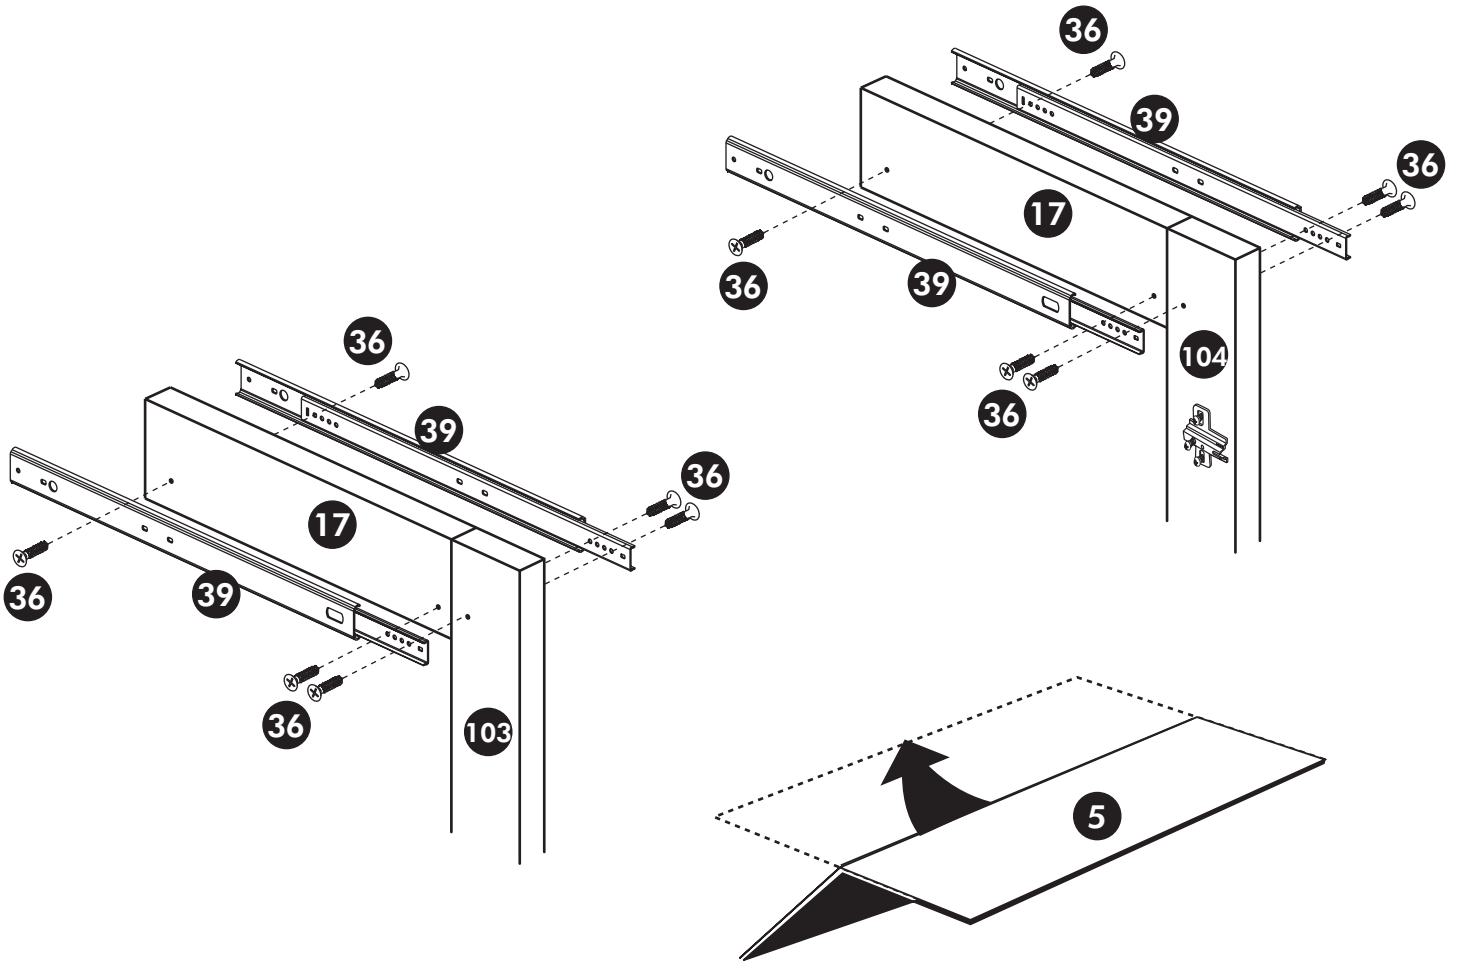

# Unterschrank 120/150cm

Nr.: 201, REV.01

1x	<b>1</b>		6x	<b>46</b>		
1x	<b>2</b>		6x	<b>42</b>		
1x	<b>3</b>		6x	<b>45</b>		
1x	<b>7</b>		38x	<b>27</b>		3x20 mm
1x	<b>8</b>		22x	<b>36</b>		3,5 x 15mm
1x	<b>11</b>		1x	<b>70</b>		
1x	<b>5</b>		2x	<b>37</b>		
1x	<b>103</b>		4x	<b>30</b>		
1x	<b>104</b>		4x	<b>29</b>		
1x	<b>9</b>		4x	<b>23</b>		Ø 3mm
1x	<b>10</b>		6x	<b>22</b>		
1x	<b>10M</b>		12x	<b>26</b>		4x30 mm M4
3x	<b>13</b>		4x	<b>34</b>		
3x	<b>14</b>		6x	<b>21</b>		
3x	<b>12</b>		4x	<b>63</b>		8 x 30mm
2x	<b>17</b>		6x	<b>39</b>		

3x