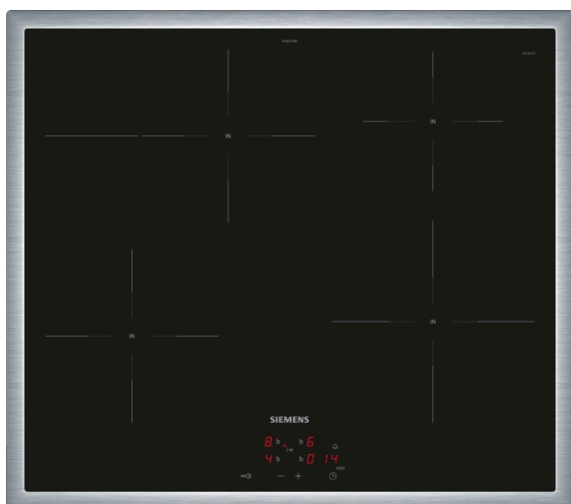

iQ500, Einbau-Herd, 60 x 60 cm,
Edelstahl
HE578GBS4

Maßzeichnungen

Einbau mit einem Kochfeld.

iQ300, Induktionskochfeld, 60 cm, herdsteuert, Schwarz, Mit Rahmen aufliegend EI645CFB6E

Das Induktionskochfeld – schneller, sicherer, sauberer und effizienter kochen.

- ✓ Zuschaltbare Bräterzone: Platz für große Bräter und Pfannen.
- ✓ Bedienfeld-Kombination aus Herdschaltung und Touchdisplay: Einfache Bedienung des Kochfeldes durch die Bedienelemente des Herdes und ergänzendem Touchdisplay auf dem Kochfeld für ausgewählte Funktionen.
- ✓ powerBoost: erhöhe die Power einzelner Induktionszonen um bis zu 50 %.
- ✓ Timer mit Abschaltfunktion: schaltet die aktive Kochzone nach Ablauf des Timers ab.
- ✓ Kindersicherung: verhindert ungewolltes Einschalten.