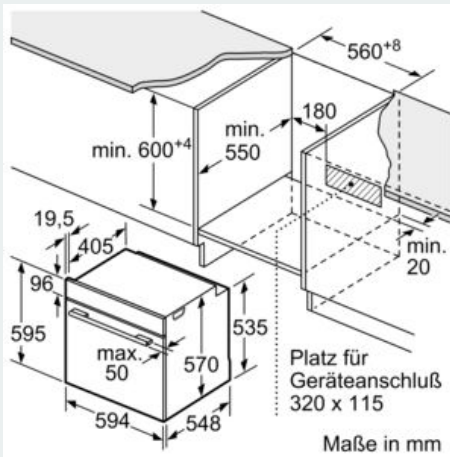

- Zahl der Garräume: 1 Wärmequelle: elektrisch
Innenraumvolumen:71 l

Maße

- Gerätemaße (HxBxT): 595 x 594 x 548mm
-
- Nischenmaße (HxBxT): 604 mm x 560 mm x 550 mm
- „Maße und Einbauhinweise zu diesem Gerät gemäß technischer Zeichnung beachten“
- Um die technische und optische Kompatibilität zu gewährleisten, empfehlen wir Ihnen, Komplementär-Produkte innerhalb der Produktserie IQ500 zu wählen, um die bestmögliche Einbausituation Ihrer Einbaugeräte zu gewährleisten.

iQ500, Einbau-Herd, 60 x 60 cm,
Edelstahl
HE578GBS4

Maßzeichnungen

Einbau mit einem Kochfeld.

iQ300, Induktionskochfeld, 60 cm, herdsteuert, Schwarz, Mit Rahmen aufliegend EI645CFB6E

Das Induktionskochfeld – schneller, sicherer, sauberer und effizienter kochen.

Ausstattung

Technische Daten

Produktbezeichnung / -familie : Kochfeld Glaskeramik
 Bauform : Eingebaut
 Energiequelle : Elektro
 Anzahl der Kochzonen für gleichzeitige Nutzung : 4
 Min. Nischenmaße für Installation (H x B x T) : 55 x 560-560 x 490-500 mm
 Gerätebreite : 583 mm
 Abmessungen des Gerätes (H x B x T) : 55x583x513 mm
 Abmessungen des verpackten Gerätes : 130 x 750 x 600 mm
 Nettogewicht : 10,5 kg
 Bruttogewicht : 13,2 kg
 Restwärmeanzeige : Getrennt
 Lage der Steuerung : Vorne
 Art der Steuerung : mit Einbaubacköfen/-herden kombiniert
 Hauptoberflächenmaterial : Glaskeramik
 Oberflächenfarbe : Edelstahl, Schwarz
 Rahmenfarbe : Edelstahl
 Länge Anschlusskabel : 86,0 cm
 Abgedichtete Herdplatte : Nein
 Heizungen mit Booster : Alle
 Leistung der Kochzone (kW) : 1.8 kW
 Leistung der 3.Kochzone (kW) : 1.8 ; 2 kW
 Leistung der 5.Kochzone (kW) : 1.4 kW
 : [3.1] kW
 : [3.1, 3.7] kW
 : [2.2] kW
 Anschlusswert : 7400 W
 Spannung : 220-240 V
 Frequenz : 50; 60 Hz
 Energiequelle : Elektro
 Steckerart : Ohne Stecker (Anschluss durch Elektrofachkraft)
 Abmessungen des Gerätes (in) : x x
 Abmessungen des verpackten Gerätes : 5.11 x 23.62 x 29.52
 Nettogewicht : 23,000 lbs
 Bruttogewicht : 29,000 lbs