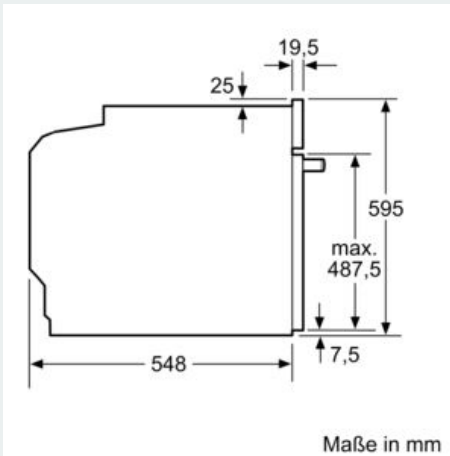

- Zahl der Garräume: 1 Wärmequelle: elektrisch
Innenraumvolumen:71 l

Maße

- Gerätemaße (HxBxT): 595 x 594 x 548mm
-
- Nischenmaße (HxBxT): 604 mm x 560 mm x 550 mm
- „Maße und Einbauhinweise zu diesem Gerät gemäß technischer Zeichnung beachten“
- Um die technische und optische Kompatibilität zu gewährleisten, empfehlen wir Ihnen, Komplementär-Produkte innerhalb der Produktserie IQ500 zu wählen, um die bestmögliche Einbausituation Ihrer Einbaugeräte zu gewährleisten.

iQ500, Einbau-Herd, 60 x 60 cm,
Edelstahl
HE578GBS4

Maßzeichnungen

Einbau mit einem Kochfeld.

iQ300, Induktionskochfeld, 60 cm, herdsteuert, Schwarz, Mit Rahmen aufliegend EI645CFB6E

Das Induktionskochfeld – schneller, sicherer, sauberer und effizienter kochen.

Ausstattung

Technische Daten

Produktbezeichnung / -familie : Kochfeld Glaskeramik
 Bauform : Eingebaut
 Energiequelle : Elektro
 Anzahl der Kochzonen für gleichzeitige Nutzung : 4
 Min. Nischenmaße für Installation (H x B x T) : 55 x 560-560 x 490-500 mm
 Gerätebreite : 583 mm
 Abmessungen des Gerätes (H x B x T) : 55x583x513 mm
 Abmessungen des verpackten Gerätes : 130 x 750 x 600 mm
 Nettogewicht : 10,5 kg
 Bruttogewicht : 13,2 kg
 Restwärmeanzeige : Getrennt
 Lage der Steuerung : Vorne
 Art der Steuerung : mit Einbaubacköfen/-herden kombiniert
 Hauptoberflächenmaterial : Glaskeramik
 Oberflächenfarbe : Edelstahl, Schwarz
 Rahmenfarbe : Edelstahl
 Länge Anschlusskabel : 86,0 cm
 Abgedichtete Herdplatte : Nein
 Heizungen mit Booster : Alle
 Leistung der Kochzone (kW) : 1.8 kW
 Leistung der 3.Kochzone (kW) : 1.8 ; 2 kW
 Leistung der 5.Kochzone (kW) : 1.4 kW
 : [3.1] kW
 : [3.1, 3.7] kW
 : [2.2] kW
 Anschlusswert : 7400 W
 Spannung : 220-240 V
 Frequenz : 50; 60 Hz
 Energiequelle : Elektro
 Steckerart : Ohne Stecker (Anschluss durch Elektrofachkraft)
 Abmessungen des Gerätes (in) : x x
 Abmessungen des verpackten Gerätes : 5.11 x 23.62 x 29.52
 Nettogewicht : 23,000 lbs
 Bruttogewicht : 29,000 lbs