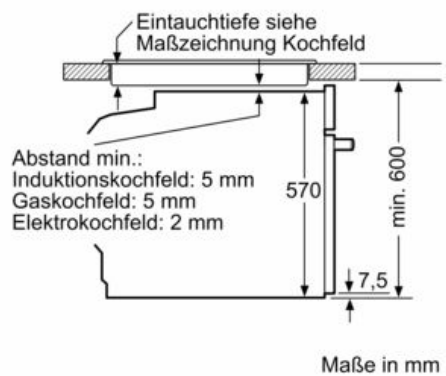

- Zahl der Garräume: 1 Wärmequelle: elektrisch
Innenraumvolumen:71 l

Maße

- Gerätemaße (HxBxT): 595 x 594 x 548mm
-
- Nischenmaße (HxBxT): 604 mm x 560 mm x 550 mm
- „Maße und Einbauhinweise zu diesem Gerät gemäß technischer Zeichnung beachten“
- Um die technische und optische Kompatibilität zu gewährleisten, empfehlen wir Ihnen, Komplementär-Produkte innerhalb der Produktserie IQ500 zu wählen, um die bestmögliche Einbausituation Ihrer Einbaugeräte zu gewährleisten.

iQ500, Einbau-Herd, 60 x 60 cm,
Edelstahl
HE578GBS4

Maßzeichnungen

Einbau mit einem Kochfeld.

iQ300, Induktionskochfeld, 60 cm, herdsteuert, Schwarz, Mit Rahmen aufliegend EI645CFB6E

Das Induktionskochfeld – schneller, sicherer, sauberer und effizienter kochen.

Ausstattung

Technische Daten

Produktbezeichnung / -familie : Kochfeld Glaskeramik
 Bauform : Eingebaut
 Energiequelle : Elektro
 Anzahl der Kochzonen für gleichzeitige Nutzung : 4
 Min. Nischenmaße für Installation (H x B x T) : 55 x 560-560 x 490-500 mm
 Gerätebreite : 583 mm
 Abmessungen des Gerätes (H x B x T) : 55x583x513 mm
 Abmessungen des verpackten Gerätes : 130 x 750 x 600 mm
 Nettogewicht : 10,5 kg
 Bruttogewicht : 13,2 kg
 Restwärmeanzeige : Getrennt
 Lage der Steuerung : Vorne
 Art der Steuerung : mit Einbaubacköfen/-herden kombiniert
 Hauptoberflächenmaterial : Glaskeramik
 Oberflächenfarbe : Edelstahl, Schwarz
 Rahmenfarbe : Edelstahl
 Länge Anschlusskabel : 86,0 cm
 Abgedichtete Herdplatte : Nein
 Heizungen mit Booster : Alle
 Leistung der Kochzone (kW) : 1.8 kW
 Leistung der 3.Kochzone (kW) : 1.8 ; 2 kW
 Leistung der 5.Kochzone (kW) : 1.4 kW
 : [3.1] kW
 : [3.1, 3.7] kW
 : [2.2] kW
 Anschlusswert : 7400 W
 Spannung : 220-240 V
 Frequenz : 50; 60 Hz
 Energiequelle : Elektro
 Steckerart : Ohne Stecker (Anschluss durch Elektrofachkraft)
 Abmessungen des Gerätes (in) : x x
 Abmessungen des verpackten Gerätes : 5.11 x 23.62 x 29.52
 Nettogewicht : 23,000 lbs
 Bruttogewicht : 29,000 lbs