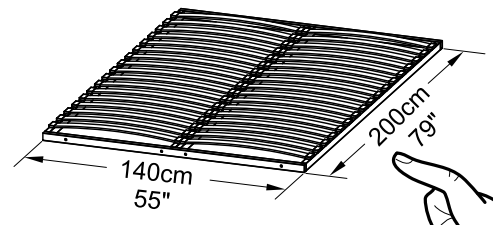

4x25mm  
5/32" x 1"

**AG** x2

[www.Demeyere.fr](http://www.Demeyere.fr)

[www.Demeyere.fr](http://www.Demeyere.fr)

**A**

**NON INCLUS: Cadre métallique à lattes**  
**NOT SUPPLIED: The metal frame Slatted bed base**