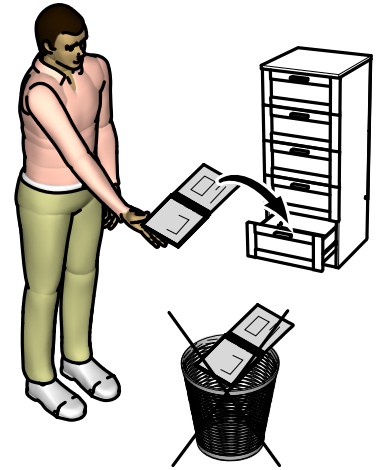

Max  
9Kg / 19.8Lbs

2h30.

x2

Fabriqué en France  
Made in France

S.A. Meubles DEMEYERE - 178-184 rue de la Prévôté  
59840 Pérenchies - FRANCE

177295

www.demeyeregroup.com

Donnez ou recyclez vos meubles.