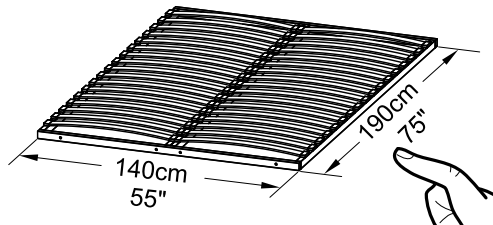

A

NON INCLUS: Cadre métallique à lattes
NOT SUPPLIED: The metal frame Slatted bed base

B

NON INCLUS: Cadre métallique a lattes
NOT SUPPLIED: The metal frame Slatted bed base