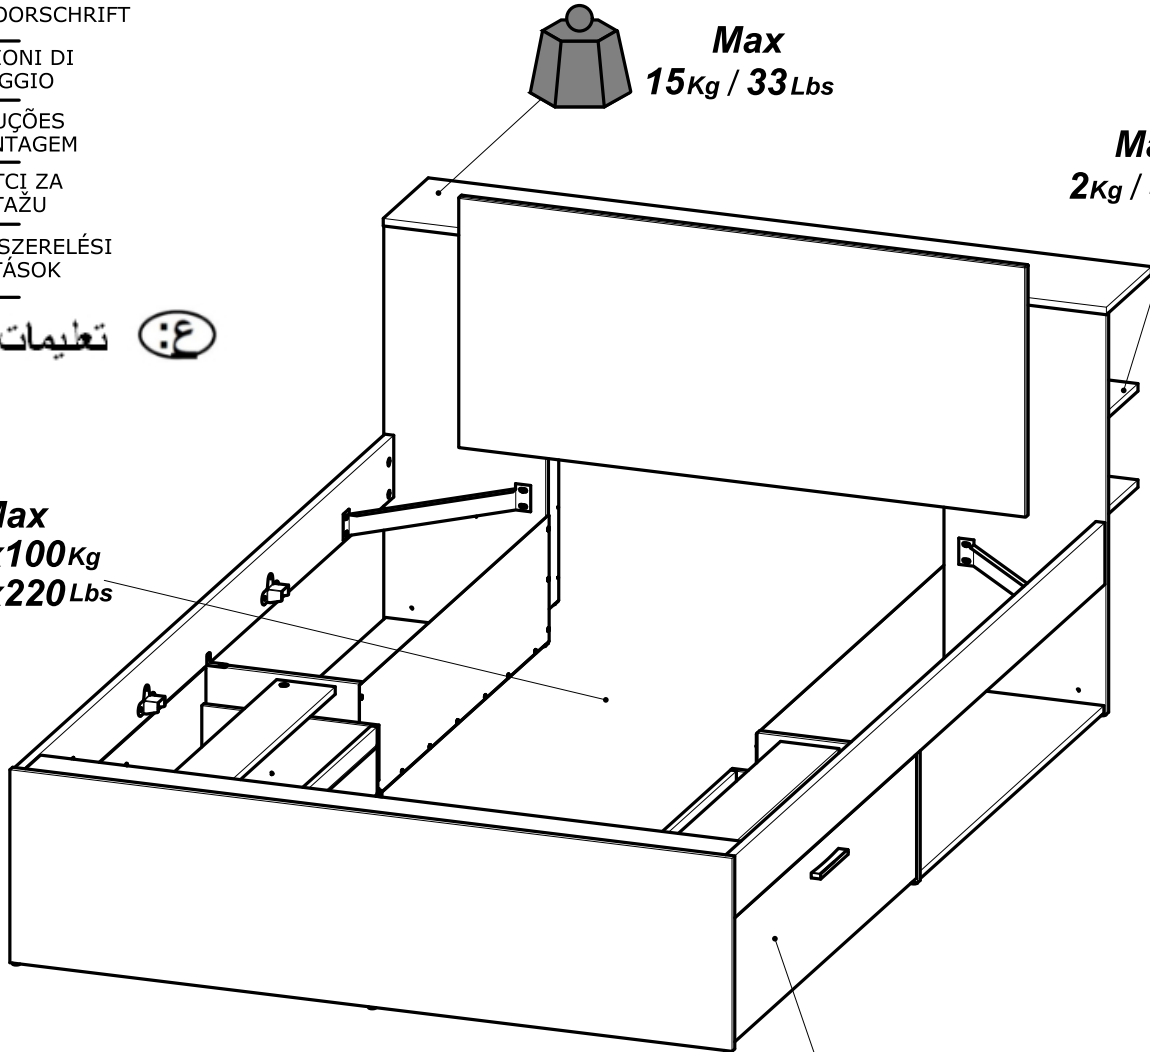

CR

NAPUTCI ZA MONTAŽU

HU

ÖSSZESZERELÉSI UTASÍTÁSOK

تعليمات التركيب (ع)

Max  
2 x 100Kg  
2 x 220Lbs

Max  
15Kg / 33Lbs

Max  
2Kg / 4.4Lbs