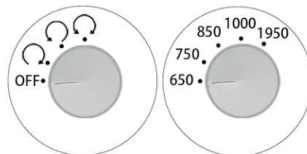

### Rotationsmodus

OFF: Ausgeschaltetes Drehen

↻ : Im Uhrzeigersinn

↻ : Gegen den Uhrzeigersinn

↻ : Wechselnder Modus

TPD: Umdrehungen pro Tag. Betriebsstunden 12 Stunden pro Tag, Stopp 12 Stunden

650 TPD, 1 Minute Rotation und 571 Sekunden Pause, dann Wiederholung