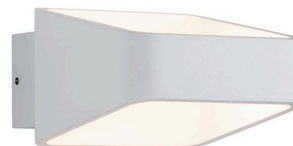

Artikelnummer:  
**70796**

EAN-Nummer:  
4000870707968

Name  
**Wall Ceiling Stadio WL LED 1x5,5W Weiß 230V Alu**

Hersteller  
Paulmann

#### Artikelinfo

Interner Code	707.96
EAN	4000870707968
Farbe	Weiß
Material	Alu
Garantie	5 Jahre
Hersteller	Paulmann
Lieferumfang	Montageanleitung