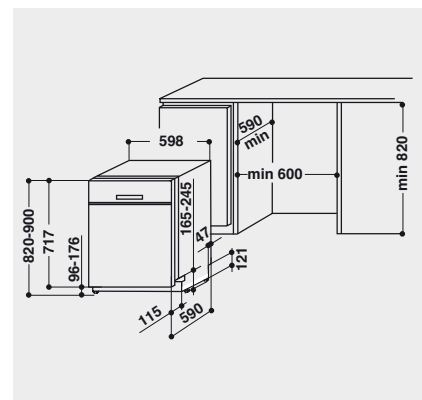

Technische Daten

- Nur 43 dB(A) im Normalprogramm
- Warmwasseranschluss bis 60 °C möglich
- Anschlusskabellänge 130 cm
- Gerätemaße (HxTxB): 850x590x600 mm

WPRO-Zubehör (optional)

- CALBLOCK+ Antikalk-Filter CAL300, EAN 8015250608076
- 3 in 1 Entkalker für Waschmaschinen und Geschirrspüler, 6er Pack DES618, EAN 8015250590647
- Wasserstopventil ACQ002, EAN 8015250500721
- POWERPRO Entfetter für den Geschirrspüler DDG114, EAN 8015250595857
- Entkalker für Waschmaschinen und Geschirrspüler DES508, EAN 8015250590654