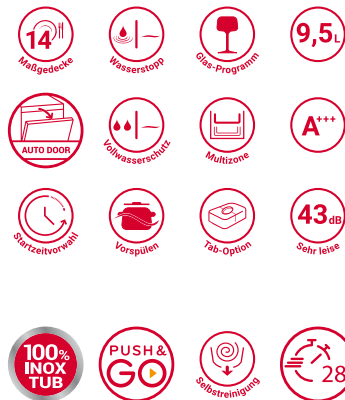

RUO 3T133 A F X

Unterbau-Geschirrspüler (60 cm)