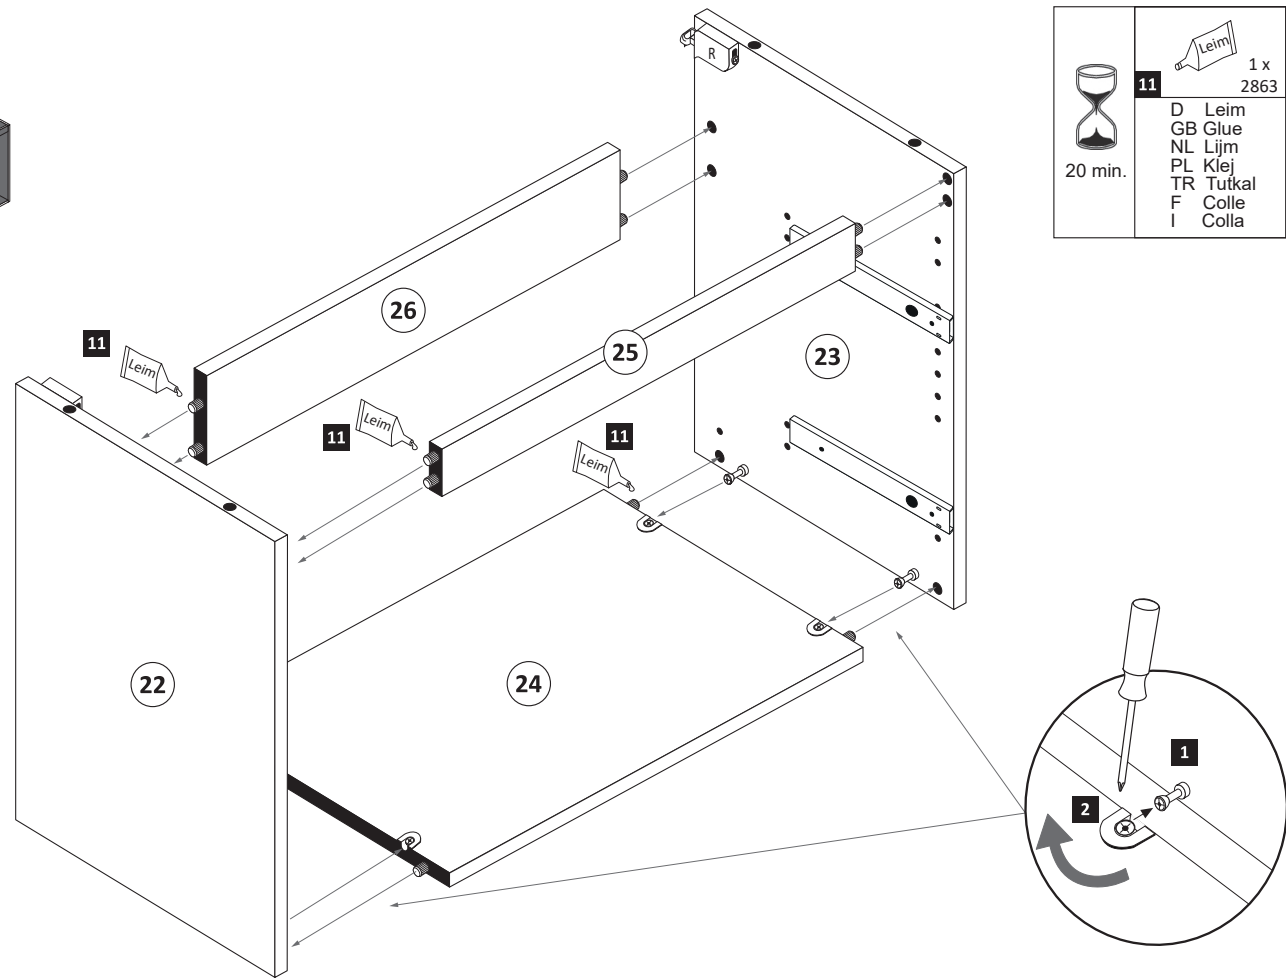

3

	11	1 x 2863
		D Leim
		GB Glue
		NL Lijm
		PL Klej
		TR Tutkal
		F Colle
		I Colla
		20 min.

4

8	1 x 1055	9	2 x 2836