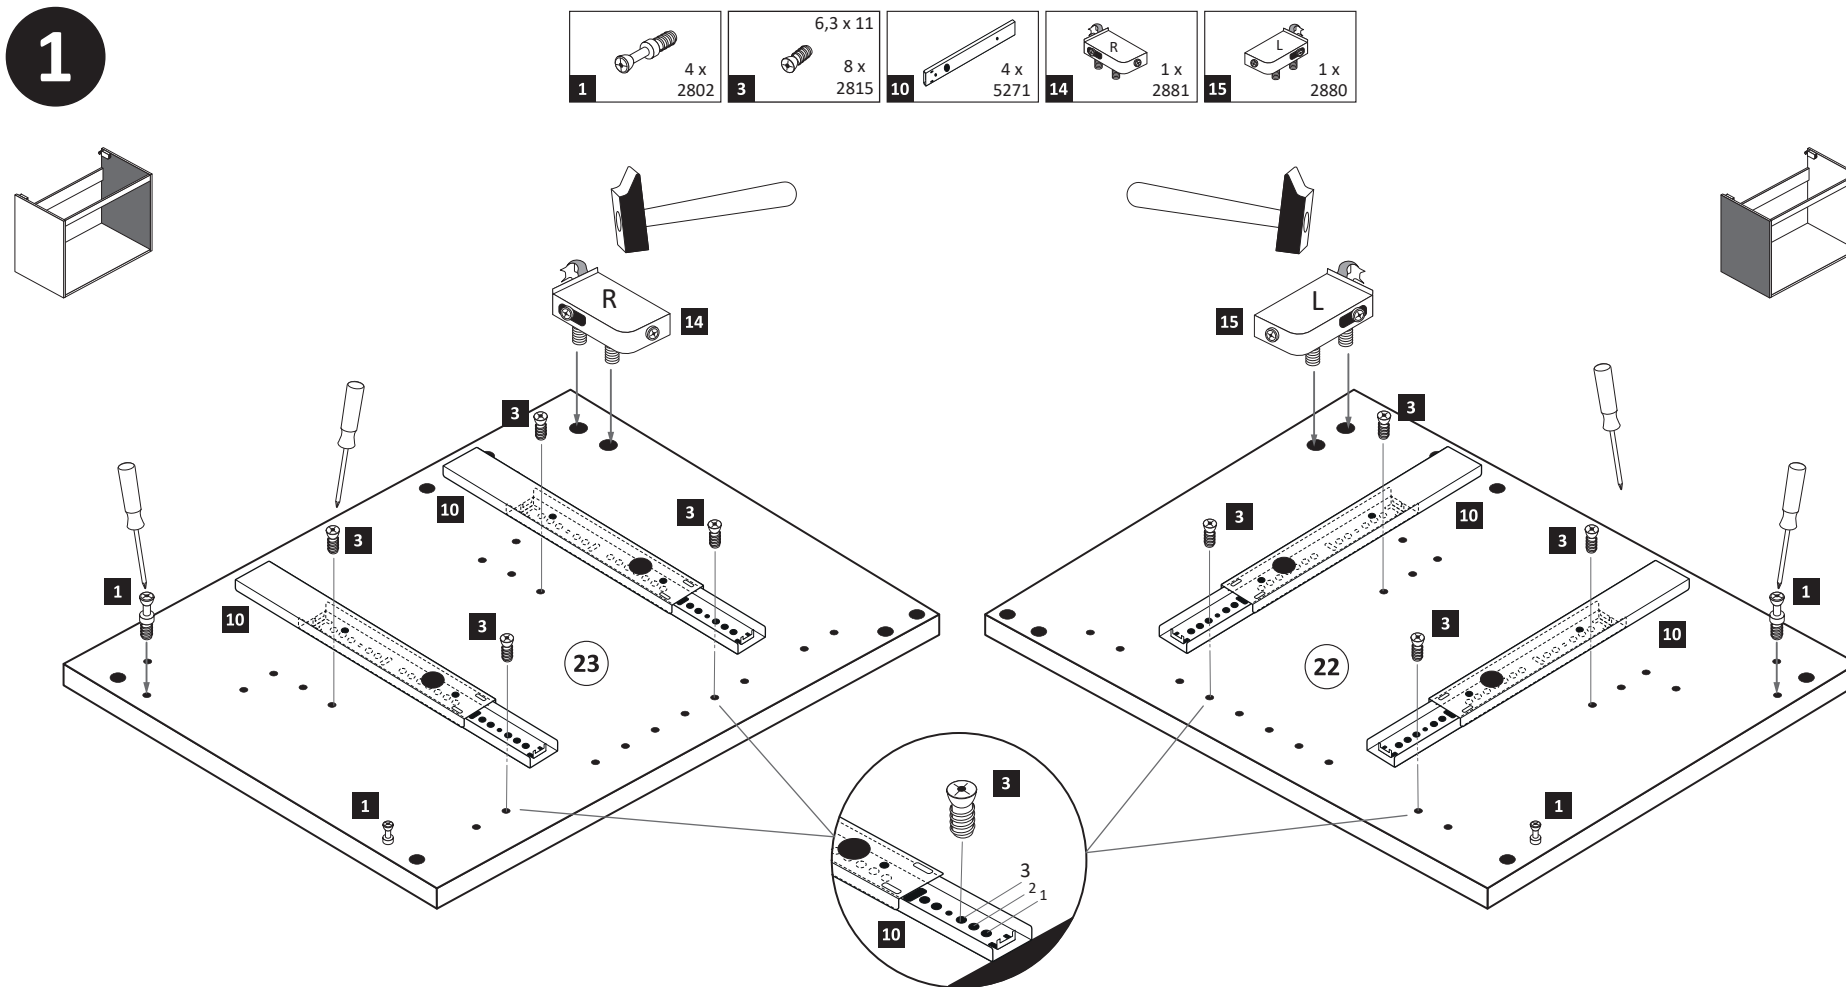

Le mur d'accompagnement matériel de montage (chevilles et les vis) ne convient que pour la maçonnerie solide (par exemple en béton ou des murs de briques). Pour les structures de mur d'autres sont peut-être spéciale boulons d'ancrage et d'autres nécessaires. Serrer le cas échéant, un expert.

Załączony materiał do mocowania do ściany (kolki rozprężne i wkręty) nadaje się tylko do ścian murowanych (np. z betonu lub cegiel). Do ścian wykonanych w innych technologiach konieczne być mogą specjalne kolki rozprężne i inne wkręty. W razie potrzeby skorzystaj z fachowej pomocy

Il muro di accompagnamento hardware di montaggio (tasselli e viti) è'e adatto solo per muratura piena (ad esempio calcstruzzo o muratura). Per le altre strutture murarie sono forse speciali bulloni di ancoraggio e necessari di altri. Serrare se necessario, un esperto.

The accompanying wall mounting hardware (anchors and screws) is suitable only for solid masonry (eg concrete or brick walls). For other wall structures are possibly special anchor bolts and other necessary. Tighten if necessary, an expert.

Ekteki duvarlar sabit montaj malzemeleri (dübel ve vidalar), sadece sağlam duvarlar için (örnek: beton veya tuğla) elverişlidir. Başka duvarlar için özel dübeller ve farklı vidalar gerekebilir. Gerekliğinde bir uzmana danışınız.