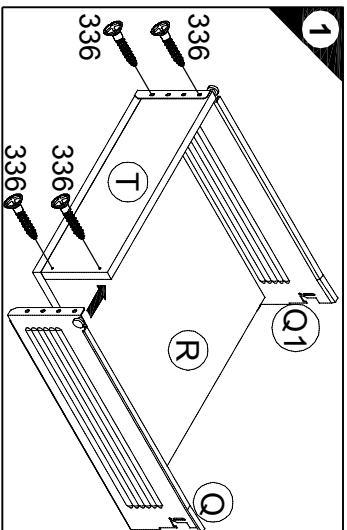

ISK51-8E

ISK61-8E

Service-Hotline
01805-678101
0,14€ pro Min.
++49 für Österreich
Auslandstarif pro Min.
Service@jaka-bkl.de
voor Nederland en België
00800-40119350
benelux@jaka-bkl.de

Montageanleitung

Ersatzteile/Spare parts/pièces de rechange/Reserveonderdelen/Piezas de recambio/Ricambi/Запасные части/Części zamienne/póalkatrészek/Náhradní díly/Nadomestni deli/Varicosat/resen/delar/náhradné diely/Utilizaj please de schimb/V edek parçalar

- ISK51-8E J E941934 Q Q1 E946007 R E941932 S S1 E946007 T E941937 W W1 E946008 W1 E946009
- ISK61-8E J E941935 Q Q1 E946007 R E941933 S S1 E946007 T E941938 W W1 E946008 W1 E946009