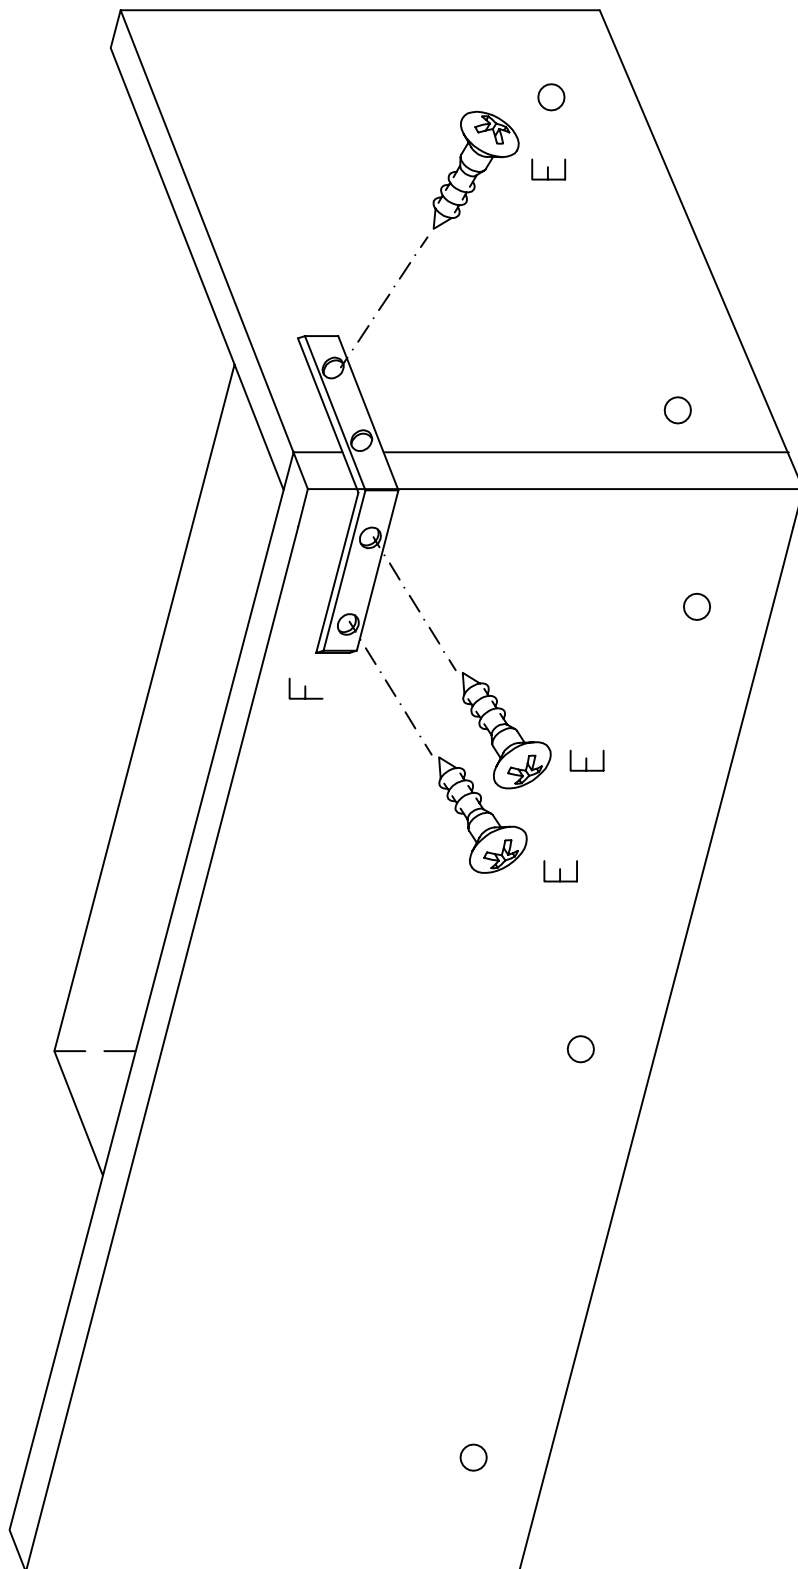

Diana DL

- | | |
|----------------------------------|---------------------------------------|
| D Montageanleitung | GB Assembly instructions |
| FR Notice de montage | NL Handleiding voor de montage |
| CZ Montážní návod | IT Istruzioni di montaggio |
| RO Instrucțiuni de montaj | RU инструкция по сборке |
| PL Instrukcja montażu | SK Návod na montáž |
| HU Szerelési útmutató | TR Montaj talimatı |

A	B	C	D	E	F
2x 6x50	5x M8	2x M6	3x 6x45	3x 3,5x16	1x

A	B	C
		
2x 6x50	2x M8	2x M6

DL_KT_2xSchloss_6x50

2.

D	B	
		
3x 6x45	3x M8	

DL_RÜ_3xSenk_6x45

E		3x 3,5x16
F		1x

DL_SCHL_WI