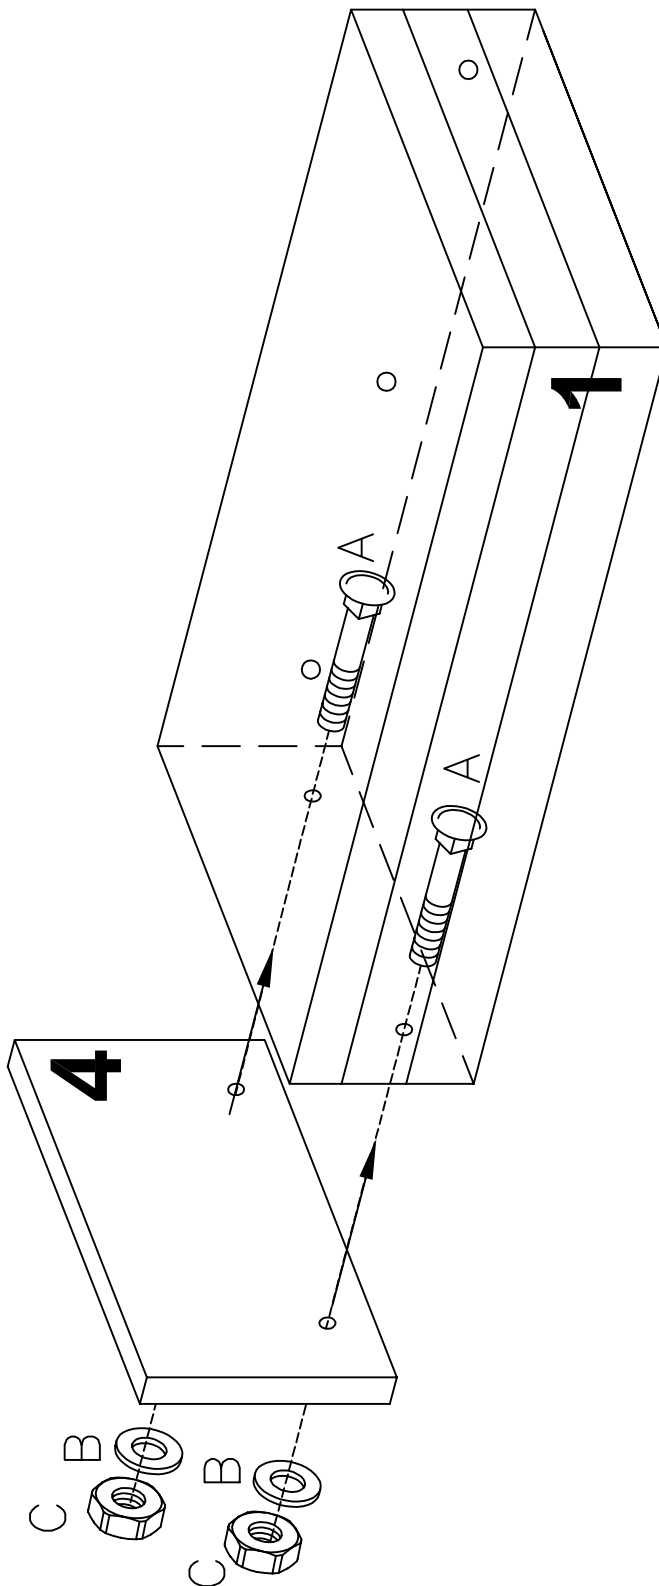

Diana DL

- | | |
|----------------------------------|---------------------------------------|
| D Montageanleitung | GB Assembly instructions |
| FR Notice de montage | NL Handleiding voor de montage |
| CZ Montážní návod | IT Istruzioni di montaggio |
| RO Instrucțiuni de montaj | RU инструкция по сборке |
| PL Instrukcja montażu | SK Návod na montáž |
| HU Szerelési útmutató | TR Montaj talimatı |

A	B	C	D	E	F
2x 6x50	5x M8	2x M6	3x 6x45	3x 3,5x16	1x

A	B	C
		
2x 6x50	2x M8	2x M6

DL_KT_2xSchloss_6x50

2.

D	B	
		
3x 6x45	3x M8	

DL_RÜ_3xSenk_6x45

E		3x 3,5x16
F		1x

DL_SCHL_WI