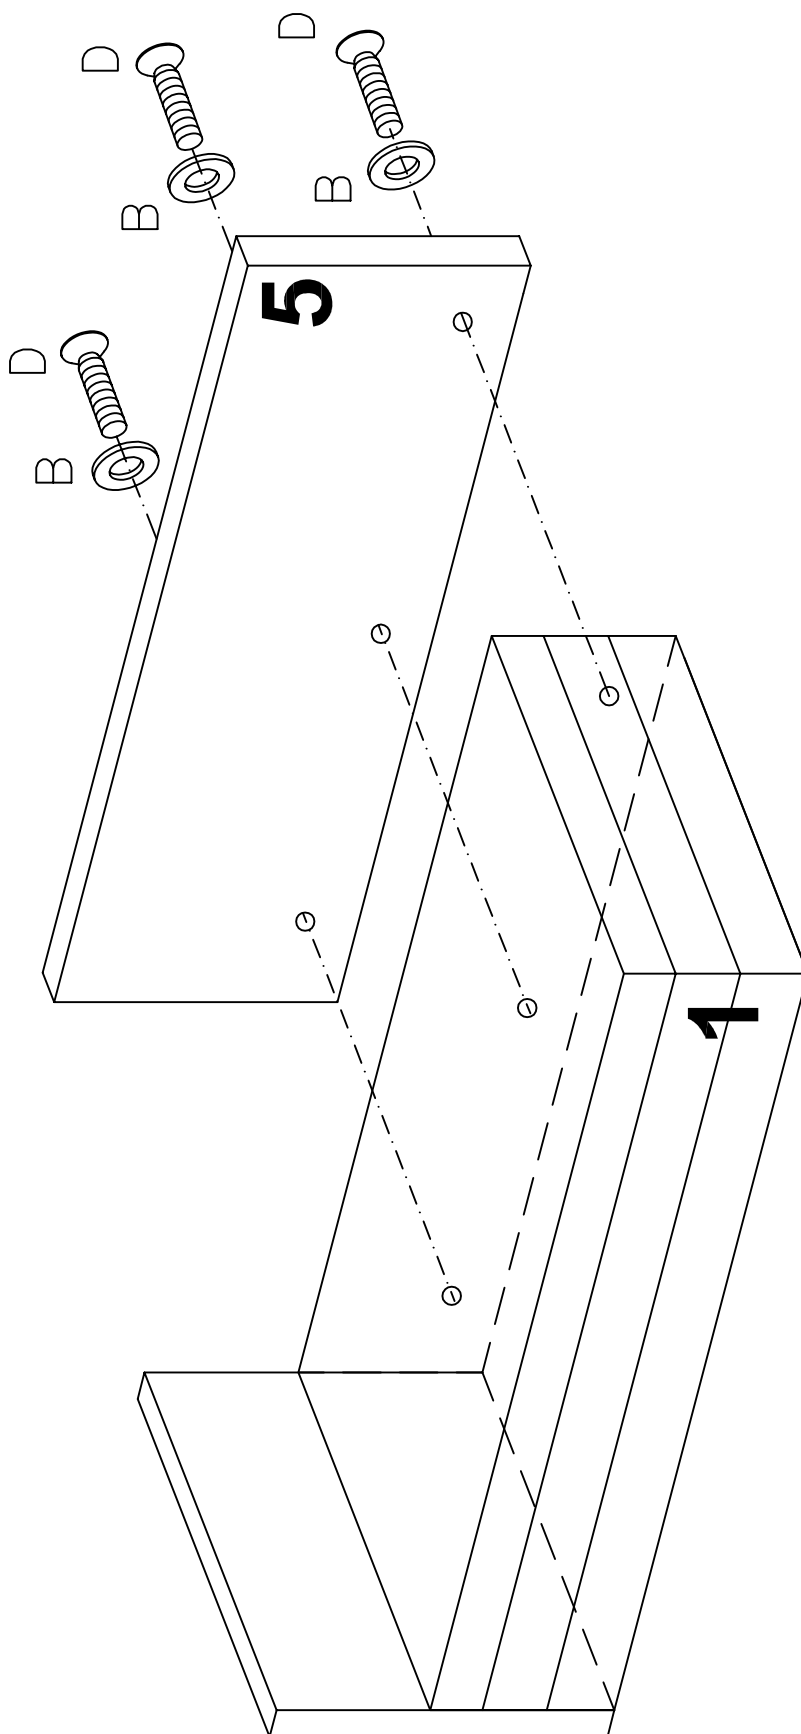

Diana DL

- | | |
|----------------------------------|---------------------------------------|
| D Montageanleitung | GB Assembly instructions |
| FR Notice de montage | NL Handleiding voor de montage |
| CZ Montážní návod | IT Istruzioni di montaggio |
| RO Instrucțiuni de montaj | RU инструкция по сборке |
| PL Instrukcja montażu | SK Návod na montáž |
| HU Szerelési útmutató | TR Montaj talimatı |

A	B	C	D	E	F
2x 6x50	5x M8	2x M6	3x 6x45	3x 3,5x16	1x

A	B	C
		
2x 6x50	2x M8	2x M6

DL_KT_2xSchloss_6x50

2.

D	B	
		
3x 6x45	3x M8	

DL_RÜ_3xSenk_6x45

E		3x 3,5x16
F		1x

DL_SCHL_WI