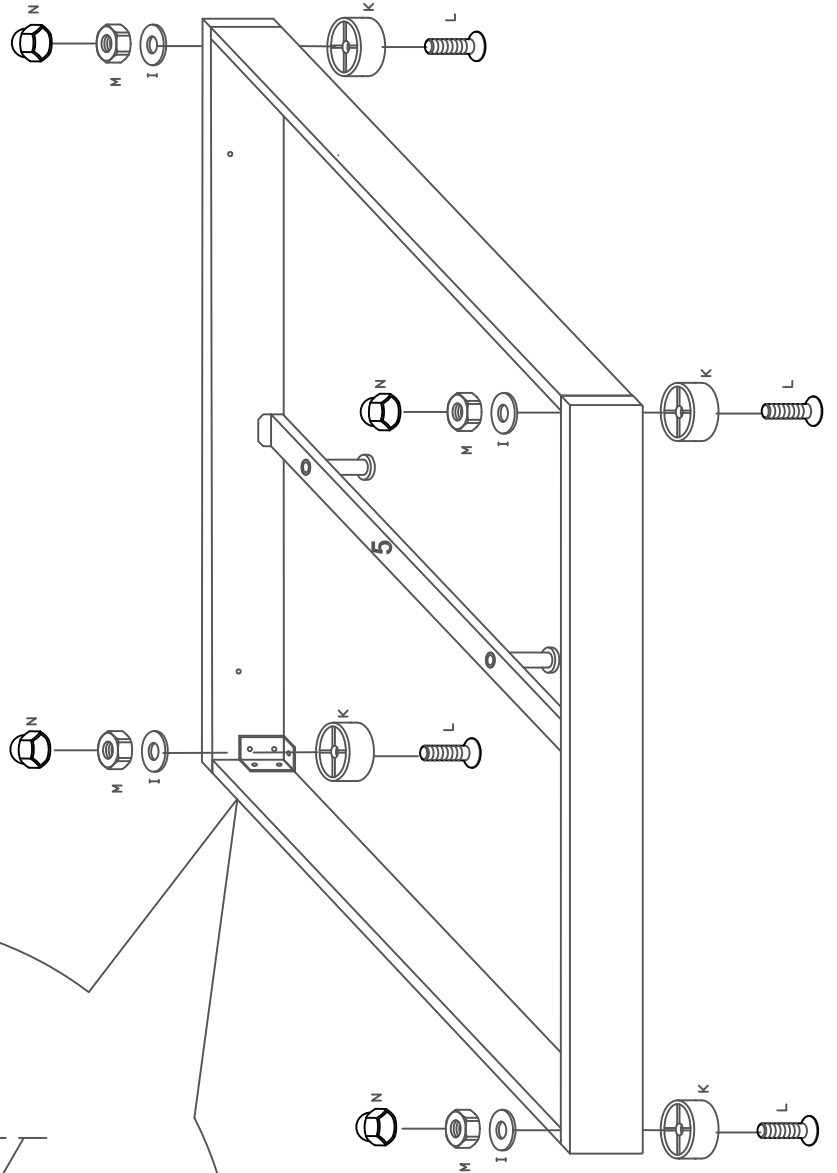

**PL** Instrukcja montażu

**SK** Návod na montáž

**HU** Szerelési útmutató

**TR** Montaj talimati

Bei der Montage Kopfteilbrett unbedingt beachten !

**Bettkasten  
Außenseite**

**Teil 4  
Bettseite-  
Innen**

A	B	C	D	E	F	I	K	L	M	N
2x	6x	24x 3,5x20	4x	16x 6x25	4x	4x 8x20	4x	4x 6x35	4x M6	4x M6

O
4x 8x50

A	B	C
		
2x	6x	24x 3,5x20

BKU-4S-4x-ALP-ML-LS-QFT-QKT

D		4x
E		16x 6x25
F		4x

3.

		Ausführung mit Kunststofffuß	
N		M	
I		L	
K			
	4x		4x M6
			4x M6
			4x 8x20
			4x 6x35
			4x