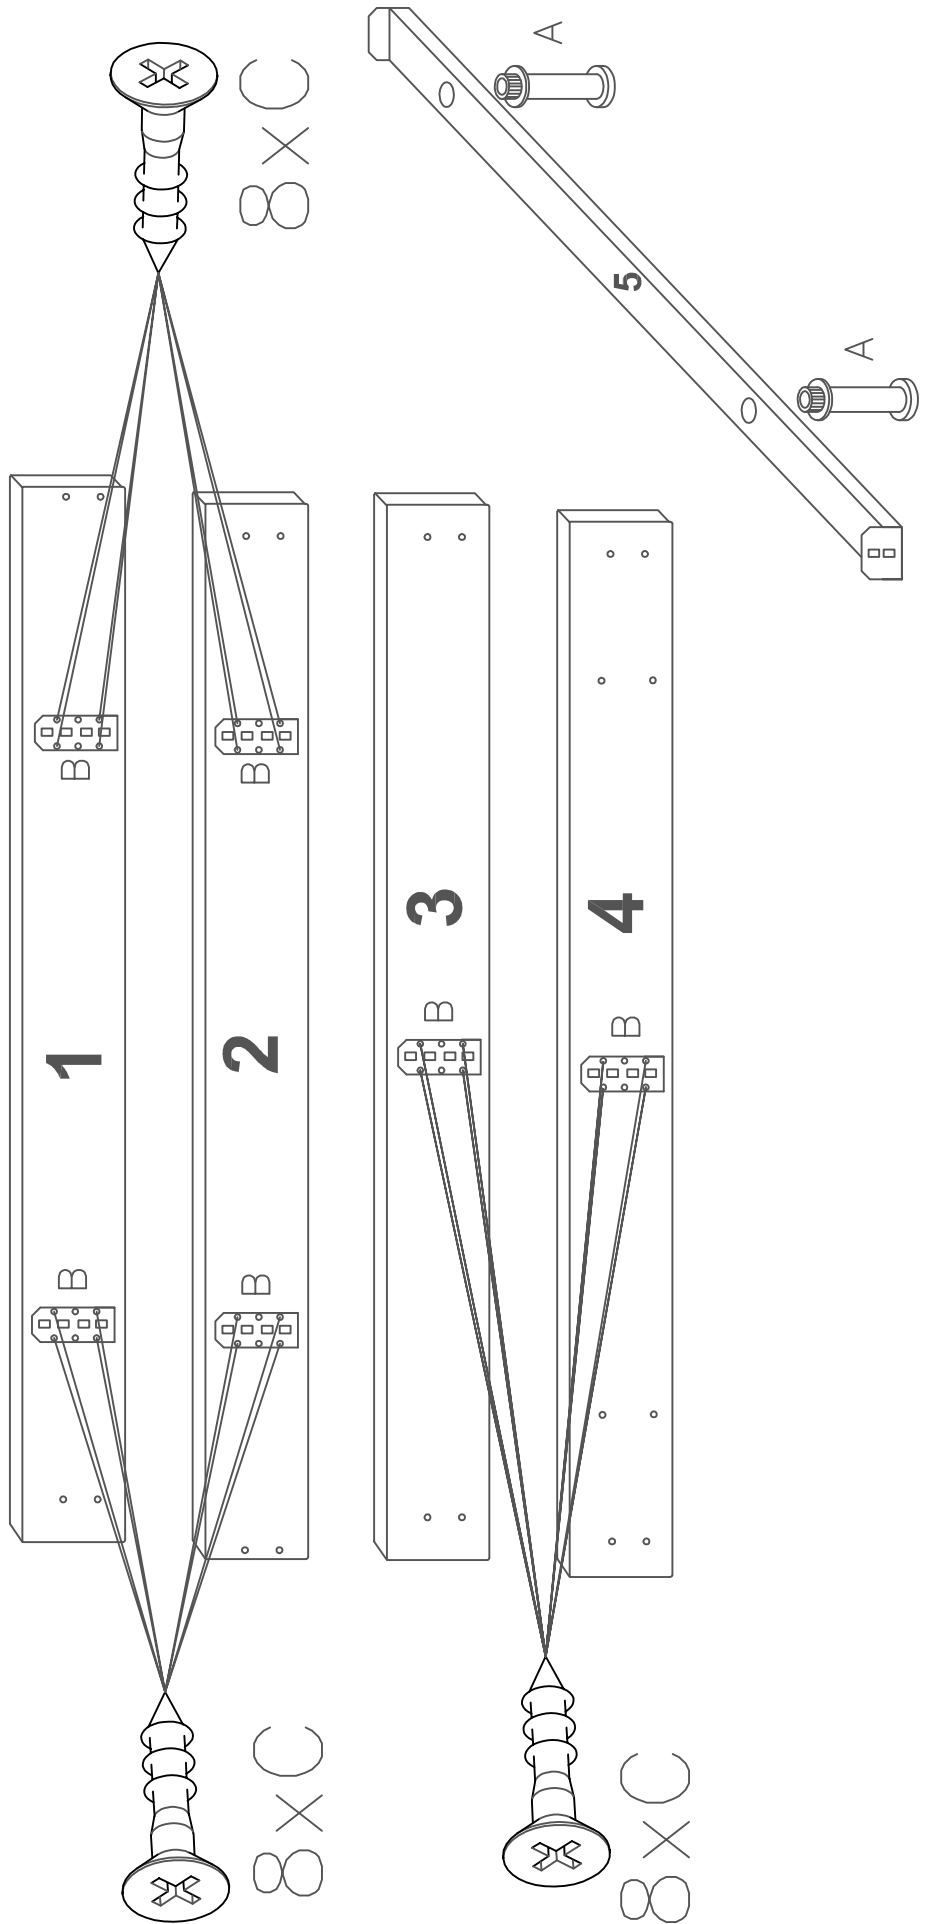

**PL** Instrukcja montażu

**SK** Návod na montáž

**HU** Szerelési útmutató

**TR** Montaj talimati

Bei der Montage Kopfteilbrett unbedingt beachten !

**Bettkasten  
Außenseite**

**Teil 4  
Bettseite-  
Innen**

Kopfteilbrett vor der Montage

Kopfteilbrett nach der Montage

0  
10  
20  
30  
40  
50  
60  
70  
80  
90  
100  
110  
120  
130  
140  
150  
160  
170  
180  
190  
200

<b>Service • Assistenza • Dienstverlening • Serwis</b> <b>Servis • Szerviz • Сервисная служба</b>	
Name • Nom • Nome • Naam Nazwa • Jméno • Názov • Név Denumire • İsim • Название	<b>Stacey DB</b>
Nr. • No. • N° • Номер • Č • Sz	<b>SH40-47</b>
Typ • Type • Tip • Típus • Тіро Тип	<b>BK zerl.</b>

A	B	C	D	E	F	I	K	L	M	N
2x	6x	24x 3,5x20	4x	16x 6x25	4x	4x 8x20	4x	4x 6x35	4x M6	4x M6

O
4x 8x50

A	B	C
		
2x	6x	24x 3,5x20

BKU-4S-4x-ALP-ML-LS-QFT-QKT

D		4x
E		16x 6x25
F		4x

3.

		Ausführung mit Kunststofffuß	
N		M	
I		L	
K			
	4x		4x M6
			4x M6
			4x 8x20
			4x 6x35
			4x