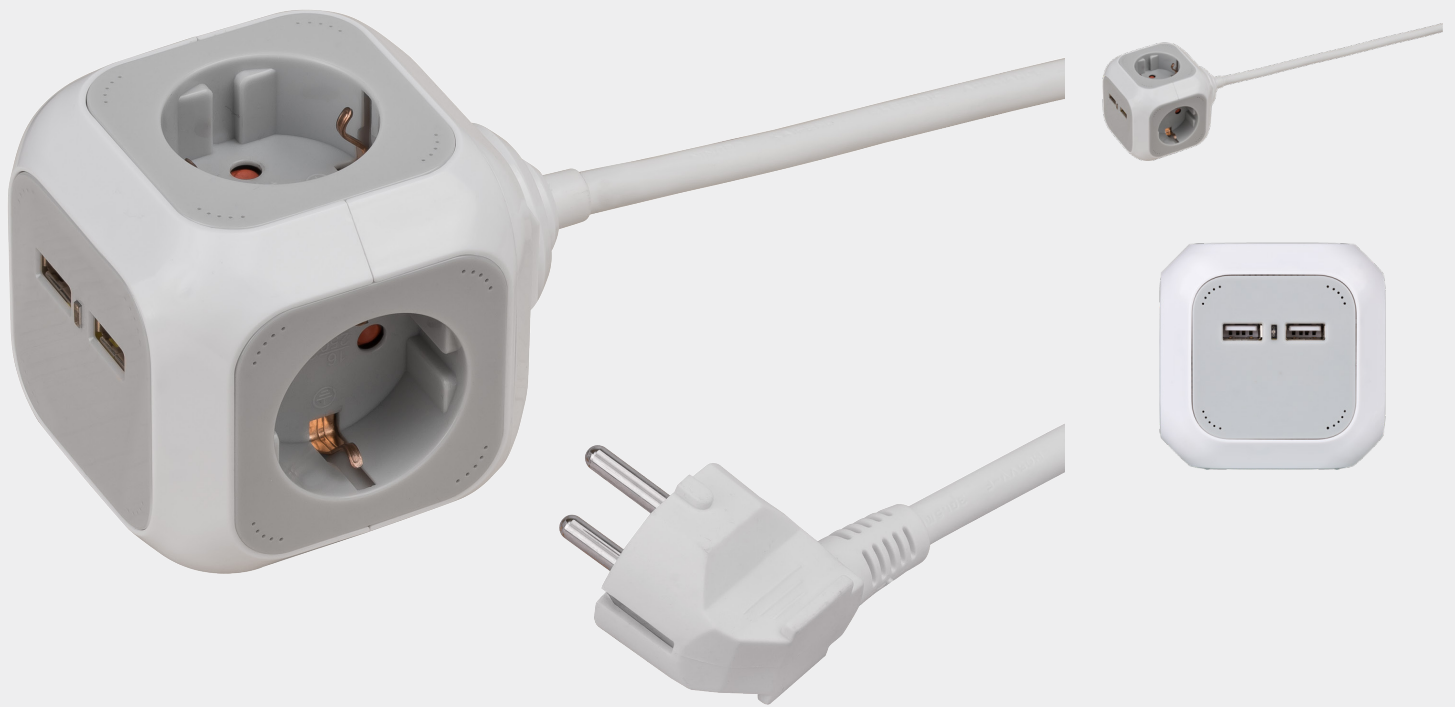

ALEA-Power USB-Charger Steckdosenwürfel 4-fach, 1,4m H05VV-F 3G1,5

Hochglänzende Design-Tischsteckdose in Würfelform mit USB-Ladefunktion und Standfuß-Adapter zum Befestigen auf oder unter dem Tisch.

Artikelnummer 1150100
EAN 4007123648252

BESCHREIBUNG

- Formschönes und stabiles Gehäuse durch poliertes, hochbruchfestes Polycarbonat.
- Zweifarbiges Design.
- 2 USB Ladebuchsen.
- Gesamladestrom max. 2100 mA für schnelles Aufladen.
- Mit LED-Funktionsanzeige.
- Inklusive Standfuß-Adapter und Befestigungsmaterial.
- Steckdosen mit erhöhtem Berührungsschutz.

TECHNISCHE DATEN

Kabelqualität	PVC	Max. Strombelastbarkeit	16 A
Kabellänge	1.4 m	USB-Ladebuchsen	2
Kabelbezeichnung	H05VV-F 3G1,5	Max. Ausgangsstrom USB	2.1 A
Steckdosen gesamt	4	Farbe	weiß/lichtgrau

VERPACKUNGEN, ABMESSUNGEN UND GEWICHTE

LIEFERUMFANG

ALEA-Power USB-Charger Steckdosenwürfel, Standfuß, Befestigungsmaterial