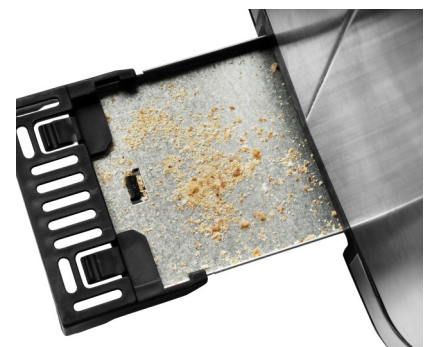

Beschreibung:

- 4- Scheiben-Toaster mit Brötchenaufsatz
- 7 Toastprogramme mit voreingestellten Toastzeiten für Vollkornbrot, Weißbrot, Bagel, süßes Brot, Toastwaffeln, englische Muffins oder glutenfreies Brot
- 7 Bräunungsstufen einstellbar
- Speicherfunktion - ganz einfach bis zu 4 Lieblingseinstellungen (Brotsorte und Bräunungsstufe) speichern und auswählen
- Extrabreite Toastschächte auch für Hamburger-Brötchen geeignet
- großes bedienfreundliches LCD-Display
- Countdown-Timer zeigt die noch verbleibende Toastzeit auf dem Display an
- Hi-Lift Funktion zum einfachen Herausnehmen von kleinem Backwerk
- Aufwärm-, Auftau- und Stopfunktion
- Herausnehmbares Krümfach Edelstahlgehäuse
- Abschaltautomatik, Energiesparmodus und Kabelaufwicklung

LCD-DISPLAY,
7 TOASTPROGRAMME MIT
VOREINGESTELLTEN
TOASTZEITEN

Weitere Infos:

INTEGRIERTES KRÜMFACH

Art.Nr.:	42396	Maße:	T: 28,7cm x B: 29,1cm x H: 23,6 cm
EAN-Nr.:	4016432423962	Leistung:	220-240 V, 50/60 Hz, 800-950 W
		Gewicht:	2,27 kg
UVP:	109,99 €	VE:	4 Stück