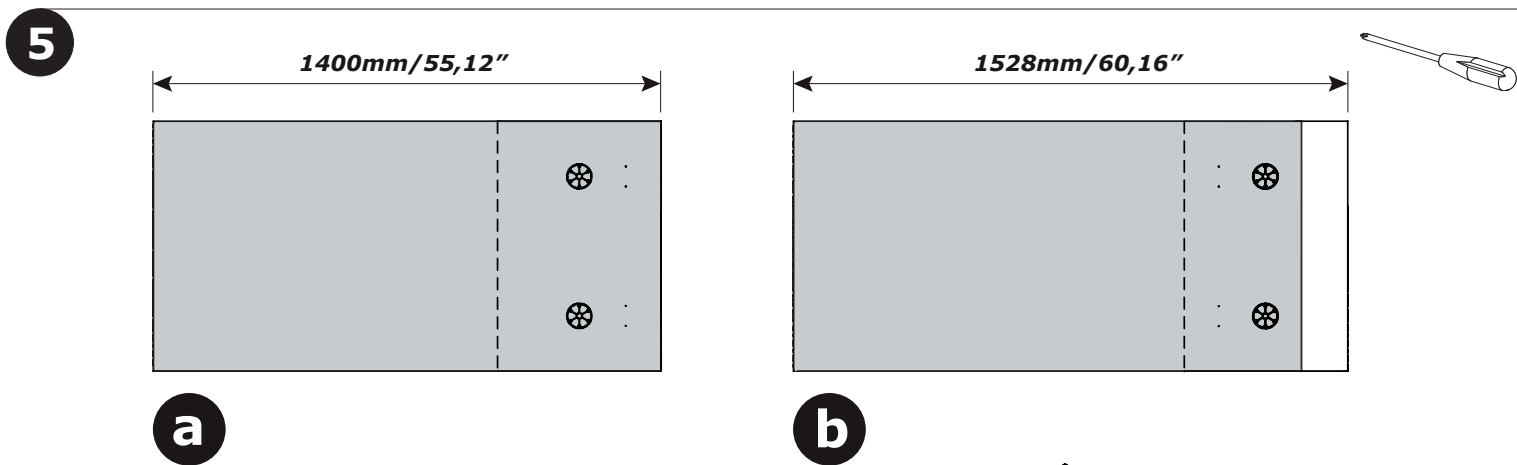

CA3339
690x452x38mm/
27,16"x17,79"x1,50"

BA2047
690x452x38mm/
27,16"x17,79"x1,50"

BOX 1/2

FI8124
693x686x38mm/
27,28"x27,01"x1,50"

FI8143
564x448x38mm/
22,20"x17,64"x1,50"

FI8144
564x286x38mm/
22,20"x11,26"x1,50"

TR2069
564x372x18mm/
22,20"x14,64"x0,71"

PI6916
362x444x18mm/
14,25"x17,48"x0,71"

PI6917
248x372x18mm/
9,76"x14,64"x0,71"

AN2653
559x368x16mm/
22,01"x14,49"x0,63"

BOX 2/2

1

2

3