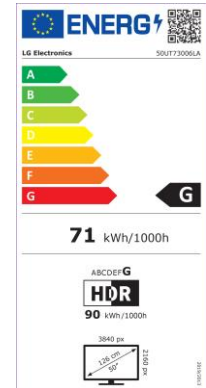

powered by
webOS 24

HDR 10

HGiG
HIGH GAMING INTEREST GROUP

Der neue LG UHD TV UT73 wird dich dank Direct LEDs und gestochen scharfer 4K-Auflösung in deine Lieblingsinhalte regelrecht eintauchen lassen. Der optimierte $\alpha 5$ Gen7 4K AI-Prozessor sorgt automatisch für eine optimale Bildqualität und einen bestmöglichen Sound, während der Filmmaker Mode™ das Kinogefühl direkt nach Hause holt. Mit dem neuen webOS24 und seiner 4-Jahre-Upgrade-Garantie sowie der Magic Remote-Fernbedienung gelingt aber auch die Bedienung spielend leicht.

Highlights

- 4K LCD TV mit Direct-LEDs
- $\alpha 5$ Gen7 4K AI-Prozessor mit zahlreichen AI-Funktionen für bestmögliche Bildqualität und optimalen Sound
- Filmmaker Mode™ für kinogleiches Entertainment
- webOS24 mit 4 Jahren Upgrade-Garantie und Magic Remote-Fernbedienung für komfortable Bedienung
- HGiG-Unterstützung für realistische HDR-Darstellung in Spielen

Gaming

- Unterstützt HGiG für überzeugende HDR-Darstellung
- Optimale Unterstützung von Gaming Inhalten über HDMI dank Game Optimizer
- Unterstützt HGiG für überzeugende HDR-Darstellung

Lieferumfang und Zubehör

- Standard Remote inkl. 2x AAA-Batterien
- inkl. Standfuß

Smart-TV

- webOS 24 mit LG ThinQ
- Smart Home-Unterstützung: Amazon Alexa, Google Assistant, Apple Home & Airplay2
- Home Dashboard für komfortable Bedienung aller angeschlossenen Geräte

Anschlüsse

- 3x HDMI
- 2x USB
- 1x Ethernet (LAN)
- Wi-Fi 5 (802.11ac)
- Bluetooth 5.0

Energieeffizienz

- Energieeffizienzklasse: G
- Ø Leistungsaufnahme: 71 kWh/1000h
- Energieeffizienzklasse HDR: G
- Ø Leistungsaufnahme HDR: 90 kWh/1000h