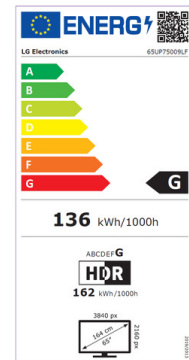

Der 65UP75009LF ist ein 65 Zoll 4K UHD TV mit Triple Tuner (DVB-T2 HD/-C/-S2), Active HDR (HDR10 Pro, HLG), Quad Core Prozessor 4K und AI Sound, 2.0-Soundsystem mit 20Watt und HGiG-Kompatibilität.

Highlights

- 65" LG UHD TV mit 4K-Auflösung (3.840 x 2.160 Pixel)
- Direct-LED-Backlight mit LG Local Contrast
- Quad Core Prozessor 4K mit AI Sound
- Active HDR (HDR10 Pro und HLG)
- 2.0-Soundsystem mit 20 Watt
- Triple Tuner (DVB-T2/-C/-S2)

Energieeffizienz

- Energieeffizienzklasse (Spektrum: A bis G): G
- Energieeffizienzklasse HDR (Spektrum: A bis G): G
- Ø Leistungsaufnahme: 136 kWh/1000h
- Ø Leistungsaufnahme HDR: 162 kWh/1000h

Gaming

- Unterstützt HGiG für überzeugende HDR-Darstellung in Spielen
- Unterstützt ALLM (Auto Low Latency Mode)

Smart-TV

- webOS 6.0 mit LG ThinQ
- Standard-Fernbedienung (TV ist kompatibel zu Magic Remote-Fernbedienung)
- Google Assistant vorbereitet (optionale Magic Remote-Fernbedienung erforderlich)
- Amazon Alexa vorbereitet (optionale Magic Remote-Fernbedienung erforderlich)
- Kompatibel zu Apple AirPlay 2 und Apple HomeKit
- Screen Share für Android (Miracast)
- Home Dashboard für komfortable Bedienung aller angeschlossenen Geräte

Anschlüsse

- 2x HDMI 2.0 mit eARC und LG SIMPLINK
- 1x USB
- LAN
- WLAN (802.11ac)
- Bluetooth (v5.0)
- Optischer Ausgang
- CI+ 1.4