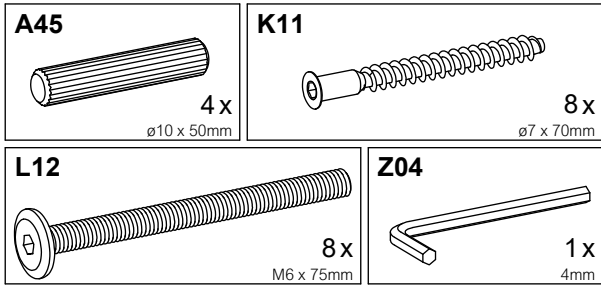

# Unika Bed

"A"

"B"

"C"

"D"

140 x 200 cm: 130 14 + 130 25  
 160 x 200 cm: 130 16 + 130 25  
 180 x 200 cm: 130 18 + 130 25  
 200 x 200 cm: 130 20 + 130 25

140 x 220 cm: 130 14 + 130 82  
 160 x 220 cm: 130 16 + 130 82  
 180 x 220 cm: 130 18 + 130 82  
 200 x 220 cm: 130 20 + 130 82

U30 is only included for beds without headboard.

132 14 / 132 16 / 132 18 / 132 20

**A1**

**A2**

**A3**

132 24 / 132 26 / 132 28 / 132 30

**B1**

132 34 / 132 36 / 132 38 / 132 40

# 1

<b>M52</b>  4 x M10, 17 x 30mm	<b>W52</b>  4 x ø30/ø10,5 x 2,5mm	<b>Z52</b>  1 x 17mm
--	---	---