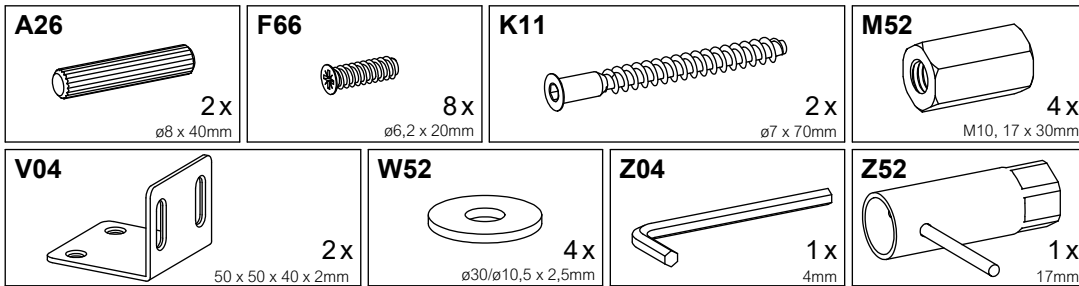

# Unika Bed

"A"

"B"

"C"

"D"

140 x 200 cm: 130 14 + 130 25  
 160 x 200 cm: 130 16 + 130 25  
 180 x 200 cm: 130 18 + 130 25  
 200 x 200 cm: 130 20 + 130 25

140 x 220 cm: 130 14 + 130 82  
 160 x 220 cm: 130 16 + 130 82  
 180 x 220 cm: 130 18 + 130 82  
 200 x 220 cm: 130 20 + 130 82

U30 is only included for beds without headboard.

132 14 / 132 16 / 132 18 / 132 20

**A1**

**A2**

**A3**

132 24 / 132 26 / 132 28 / 132 30

**B1**

132 34 / 132 36 / 132 38 / 132 40

# 1

<b>M52</b>  4 x M10, 17 x 30mm	<b>W52</b>  4 x ø30/ø10,5 x 2,5mm	<b>Z52</b>  1 x 17mm
--	---	---