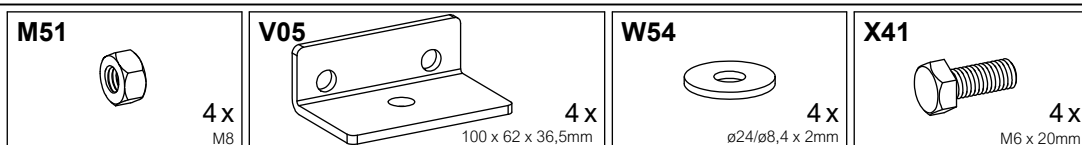

132 34 / 132 36 / 132 38 / 132 40

C1

C2