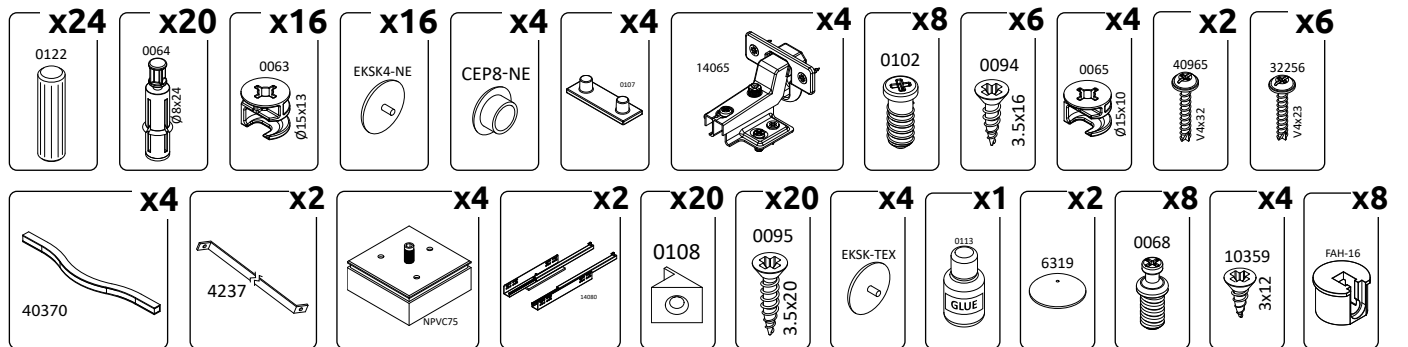

TV161-2K2F/GL
LWH - 1611x478x459

53909
31.05.2022

5

6

7

8

9

10

11

12

13

14

15