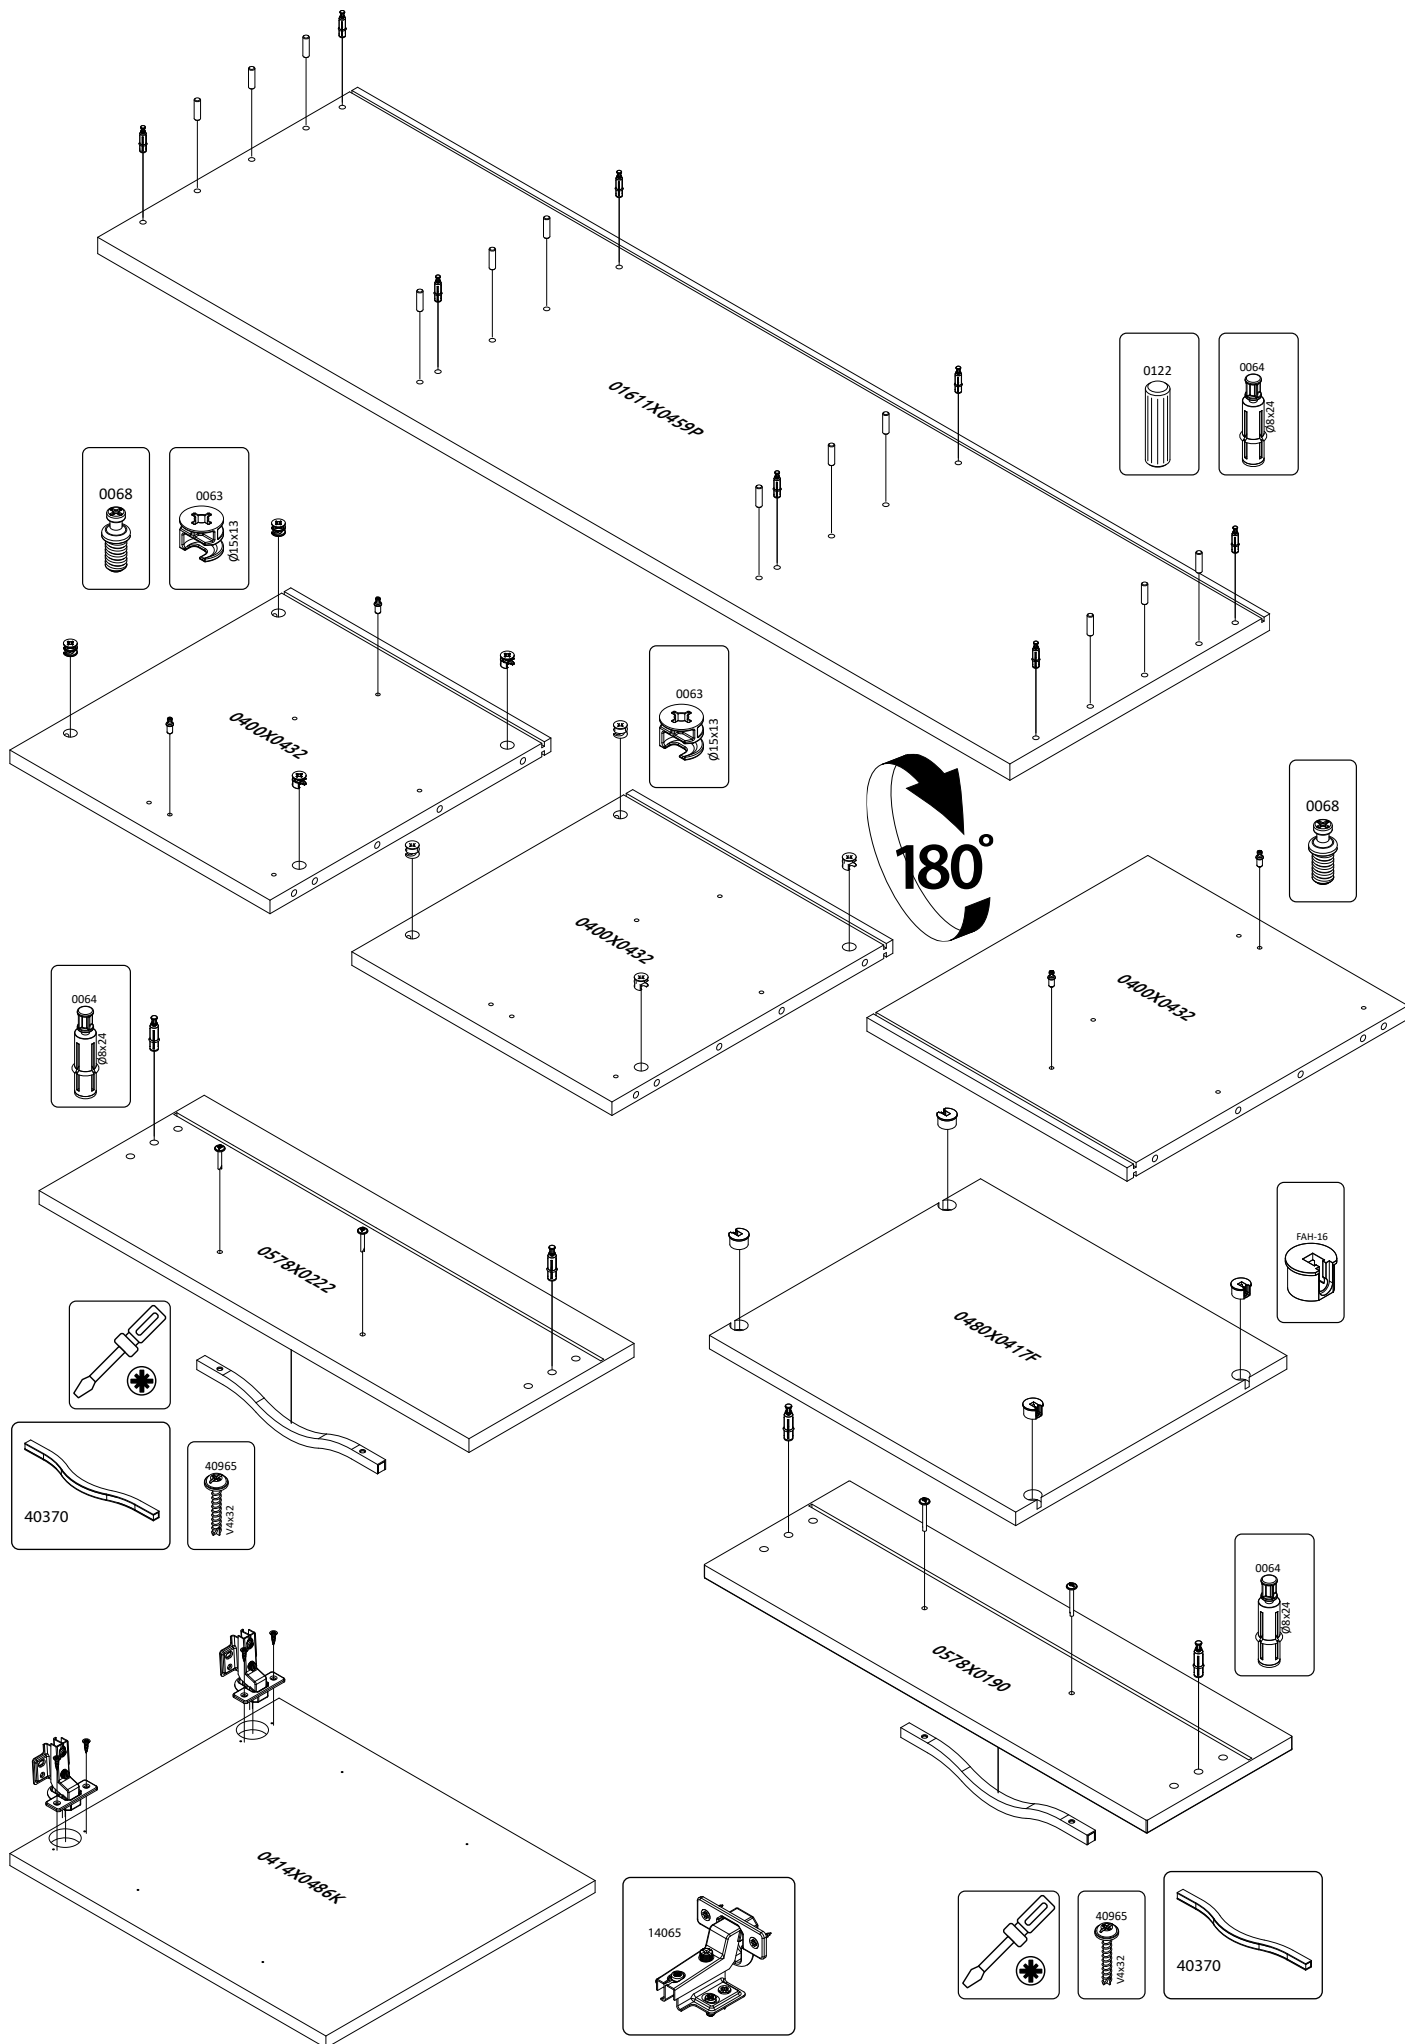

TV161-2K2F/GL
LWH - 1611x478x459

53909
31.05.2022

5

6

7

8

9

10

11

12

13

14

15