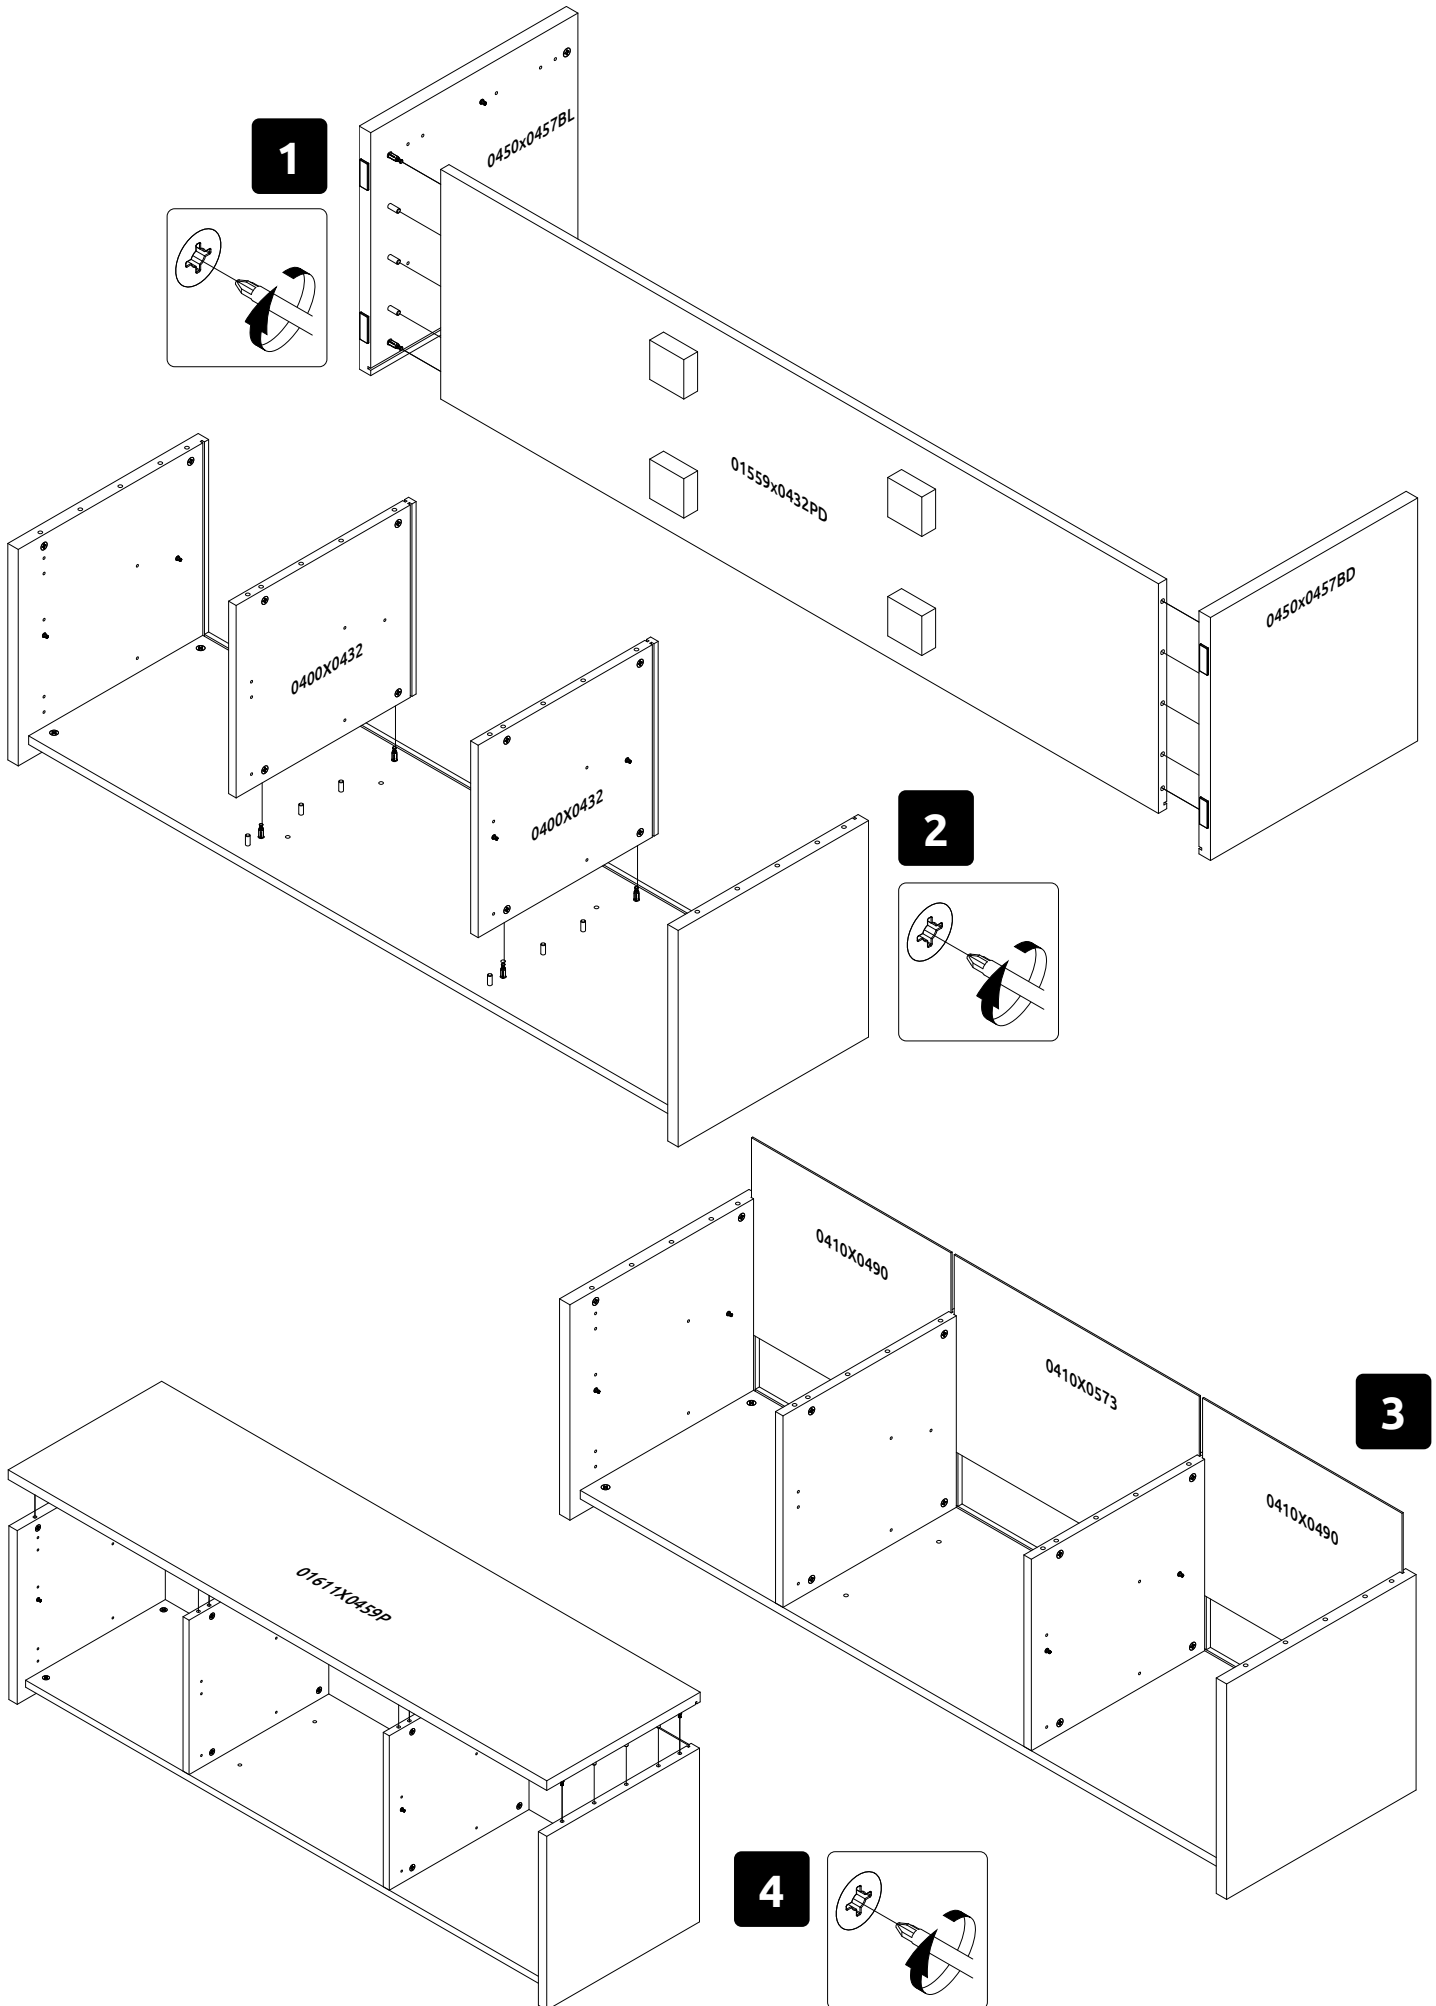

TV161-2K2F/GL
LWH - 1611x478x459

53909
31.05.2022

5

6

7

8

9

10

11

12

13

14

15