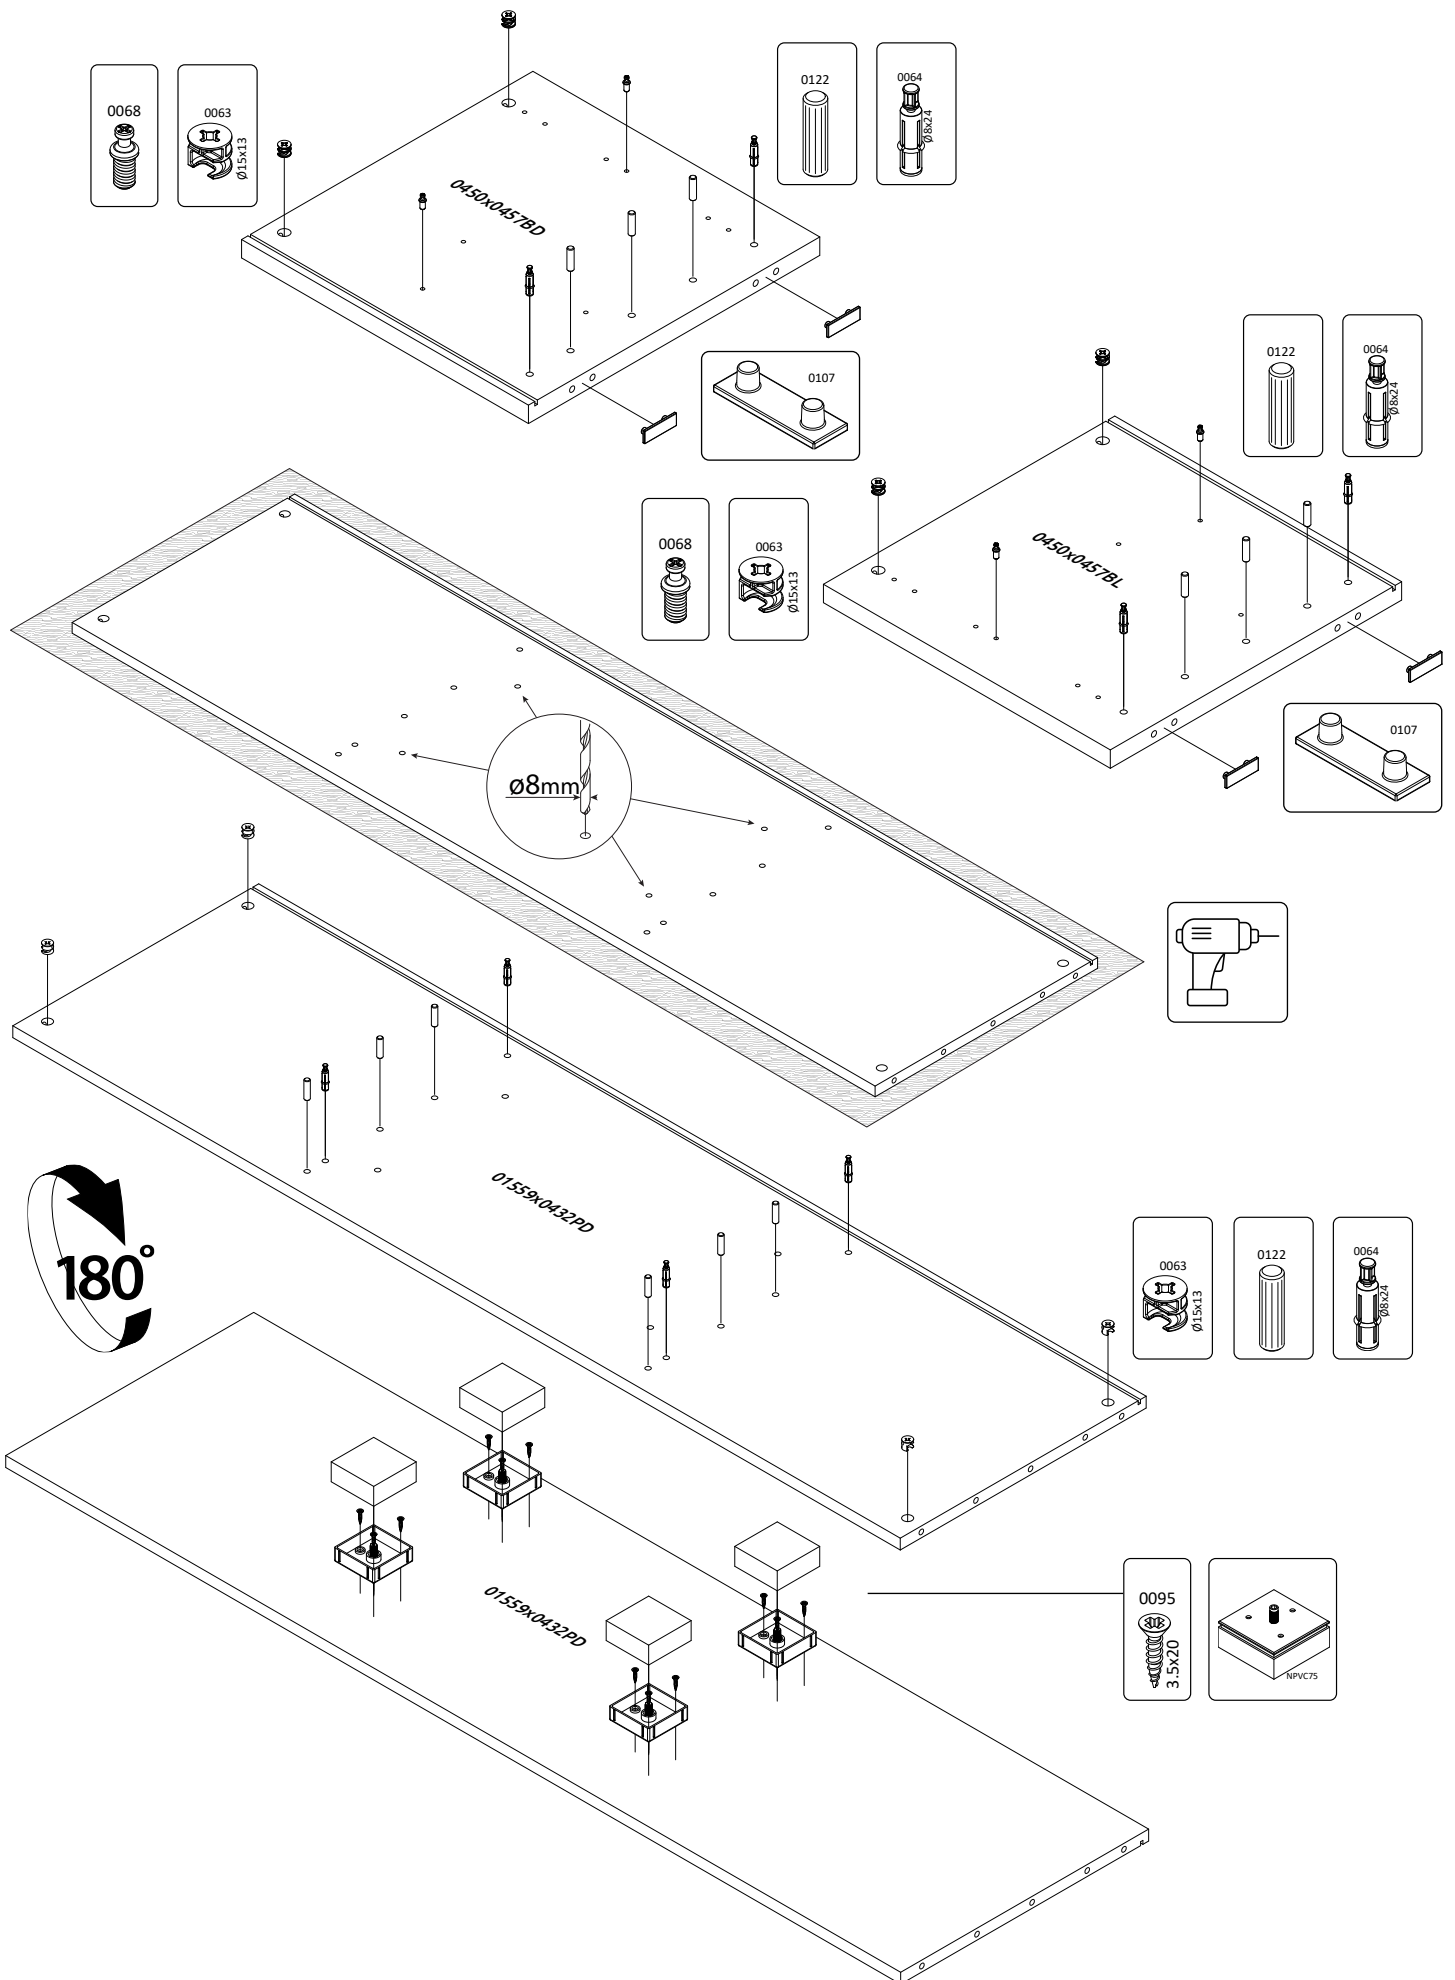

TV161-2K2F/GL
LWH - 1611x478x459

53909
31.05.2022

5

6

7

8

9

10

11

12

13

14

15