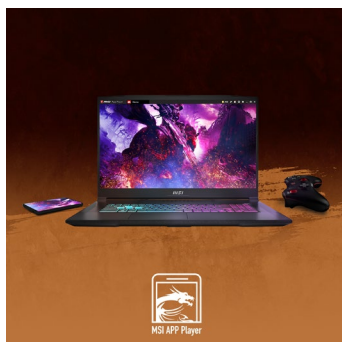

MSI APP PLAYER

Erlebe mobile Games mit höchster Performance und größerem Steuerungs-Komfort: Der MSI »App Player« holt dir deine Android-Spiele auf den Laptop für noch mehr Spielspaß und Erfolg – inklusive neuem Konsolen-Modus fürs Gaming am Fernseher.