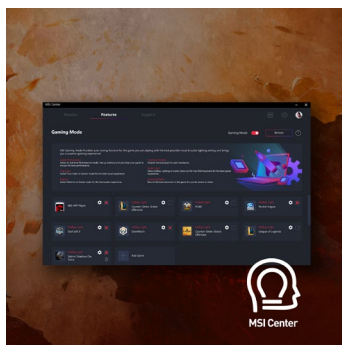

### 144 HZ GAMING-MONITOR

Nicht nur Spieler schneller FPS-Shooter werden von der brillanten Bildqualität des fast rahmenlosen 144-Hz-Bildschirms begeistert sein. Die absolut flüssige Darstellung selbst bei rasanten Bewegungen ermöglicht eine ungebremste Reaktion und bringt den entscheidenden Vorteil im Spiel.

### TASTATUR MIT STYLE

Die Tastatur mit 4-Zonen-RGB-Beleuchtung setzt den Laptop extra in Szene und sorgt für Komfort in dunkler Umgebung. Je Zone kann die Tastatur frei mit einer RGB-Farbe nach Wahl individualisiert und mit Effekten versehen werden.