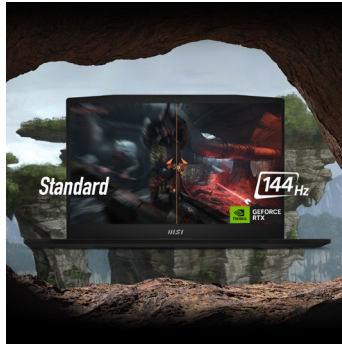

144 HZ GAMING-MONITOR

Nicht nur Spieler schneller FPS-Shooter werden von der brillanten Bildqualität des fast rahmenlosen 144-Hz-Bildschirms begeistert sein. Die absolut flüssige Darstellung selbst bei rasanten Bewegungen ermöglicht eine ungebremste Reaktion und bringt den entscheidenden Vorteil im Spiel.