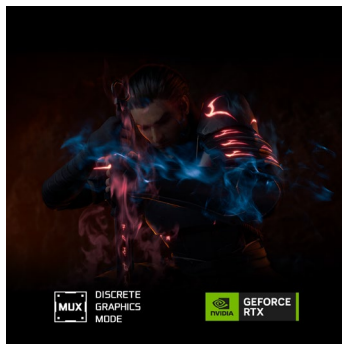

MEHR ALS SCHNELL

Die NVIDIA® GeForce RTX™ Laptop-Grafikprozessoren der 40-Serie ermöglichen die schnellsten Notebooks der Welt für Gamer und Kreative. Mit der ultraeffizienten NVIDIA Ada Lovelace-Architektur bieten sie mit KI-gestütztem DLSS 3 einen Quantensprung bei der Leistung und ermöglichen lebensechte virtuelle Welten mit vollständigem Raytracing.