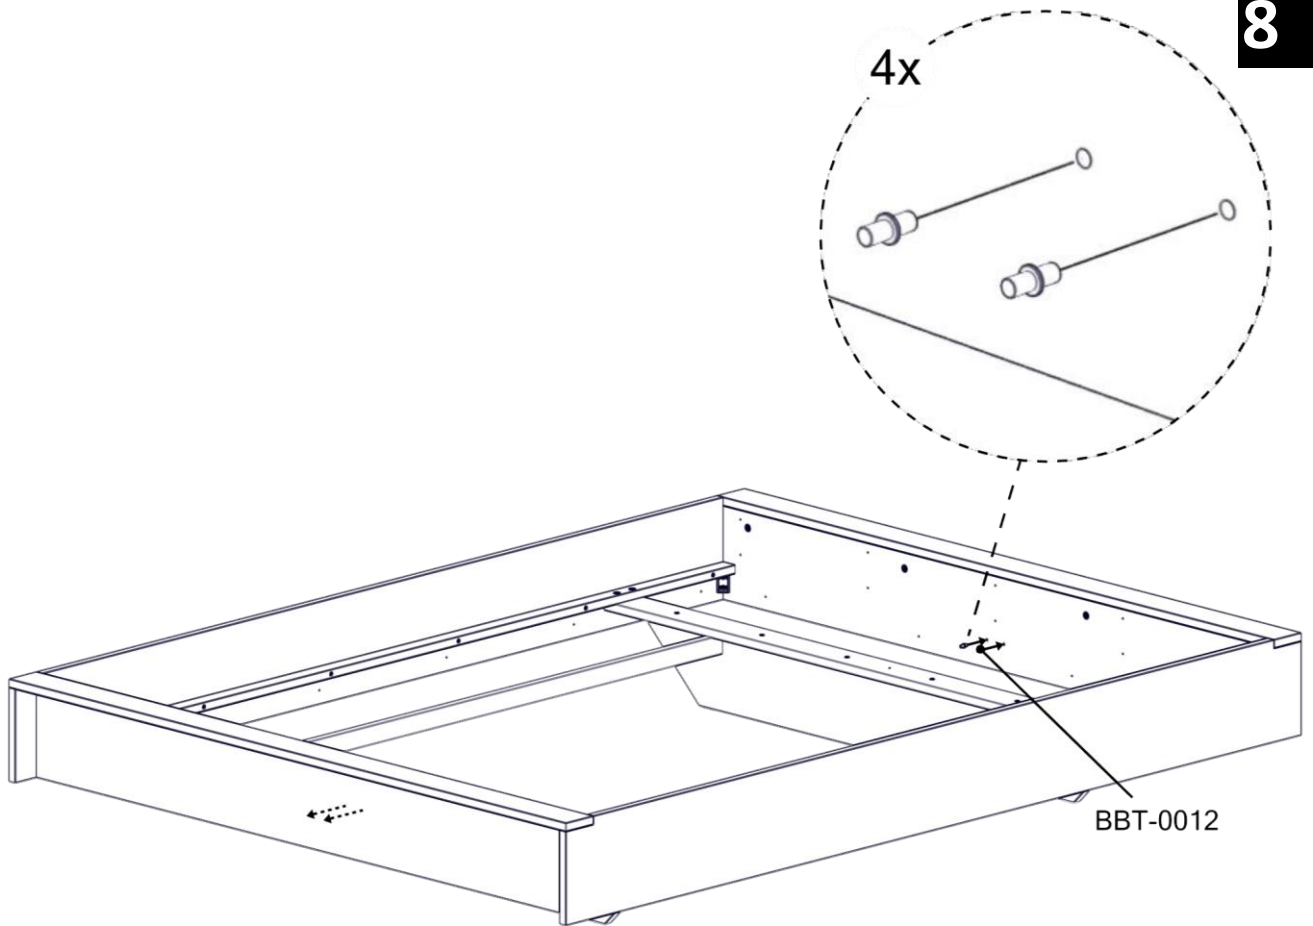

Flai-Bett

Montage

Flai-Bett

BSCH-0139
x6

BSCH-0052
x8

BSCH-0066
x8

BDU-0007
x12

BBT-0012
x4

2

3

6

FLA20-140, FLA20-160, FLA20-180, FLA20-200,

7

8

9

- + **FLA40-090,**
- + **FLA40-140,**
- + **FLA40-160,**
- + **FLA40-180**

1

2

Flai-Bett

3

4

Dieses Produkt enthält eine Lichtquelle der Energieeffizienzklasse G. Das Leuchtmittel kann durch den Endverbraucher oder eine qualifizierte Person ohne dauerhafte Schäden am Produkt ausgetauscht werden.