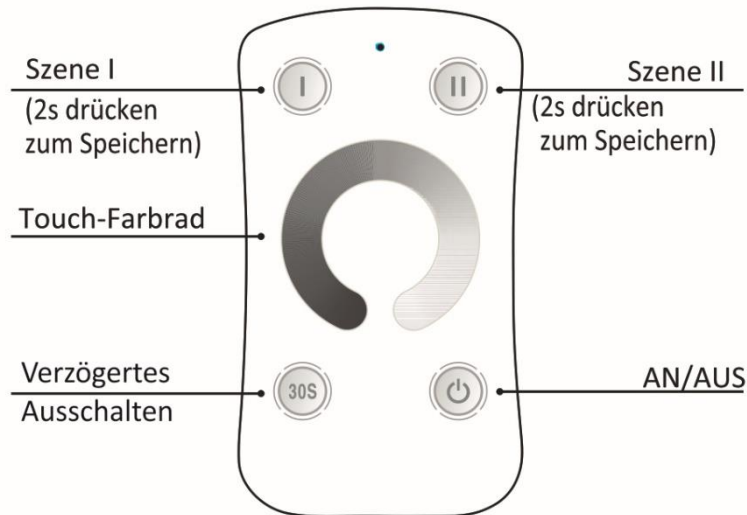

2

3

6

FLA20-140, FLA20-160, FLA20-180, FLA20-200,

7

8

9

- + **FLA40-090,**
- + **FLA40-140,**
- + **FLA40-160,**
- + **FLA40-180**

1

2

Flai-Bett

3

4

Dieses Produkt enthält eine Lichtquelle der Energieeffizienzklasse G. Das Leuchtmittel kann durch den Endverbraucher oder eine qualifizierte Person ohne dauerhafte Schäden am Produkt ausgetauscht werden.

This product contains a light source of energy efficiency class G. The light source can be replaced by the end user or a qualified person without permanent damage to the product.

KLEBE 19.932.100ww	
A B C D E F G	
3 kWh/1000h	2019/2015

- AN/AUS:** Schaltet die Beleuchtung mit der zuletzt eingestellten Helligkeit AN bzw. AUS.
- Szene I:** Halten der Taste für 2 Sekunden speichert die aktuell eingestellte Helligkeit. Ein kurzer Druck der Taste ruft die gespeicherte Helligkeit wieder auf.
- Szene II:** Halten der Taste für 2 Sekunden speichert die aktuell eingestellte Helligkeit. Ein kurzer Druck der Taste ruft die gespeicherte Helligkeit wieder auf.
- Touch-Farbrad:** Einstellen der gewünschten Helligkeit, durch einfaches Berühren des Touch-Farbrads.
Sollte sich die Fernbedienung im Standby-Modus befinden, diesen zunächst durch Betätigung einer Taste, z.B. Szene I unterbrechen.
- Verzögertes Ausschalten:** Startet einen 30 Sekunden Timer, nach dessen Ablauf die Beleuchtung ausgeschaltet wird.