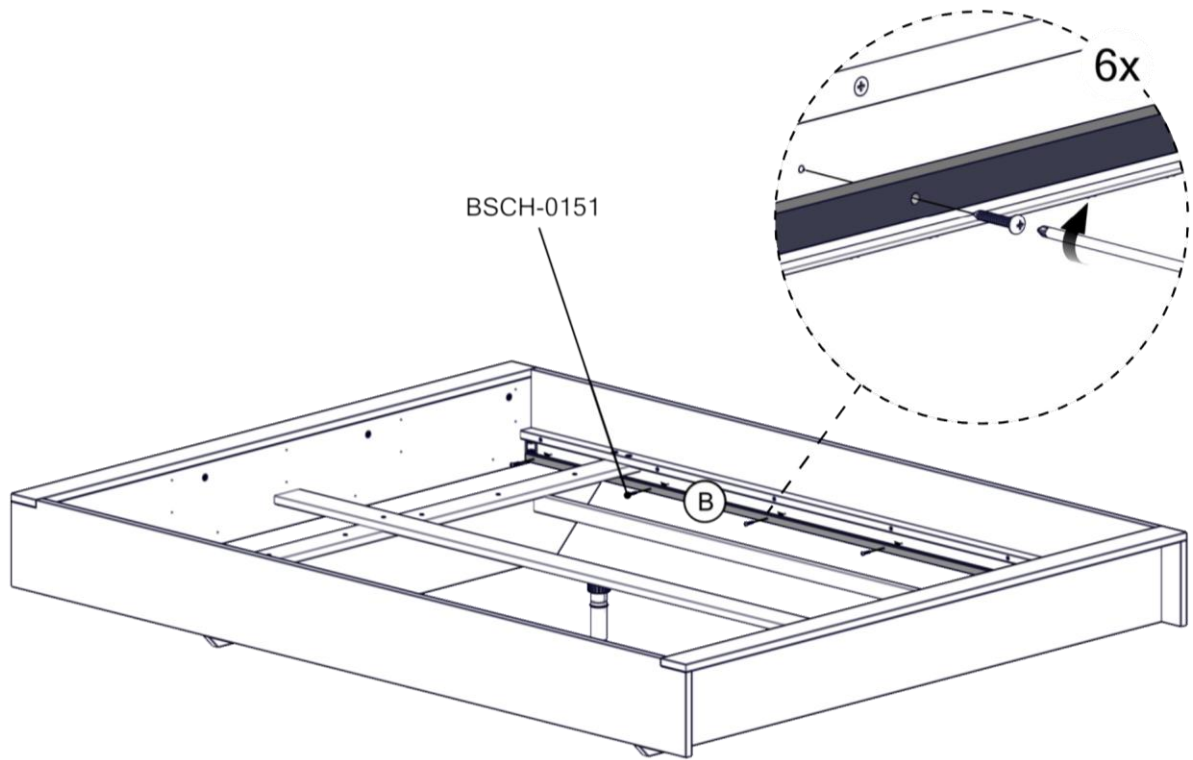

1

2

Flai-Bett

3

4

Dieses Produkt enthält eine Lichtquelle der Energieeffizienzklasse G. Das Leuchtmittel kann durch den Endverbraucher oder eine qualifizierte Person ohne dauerhafte Schäden am Produkt ausgetauscht werden.