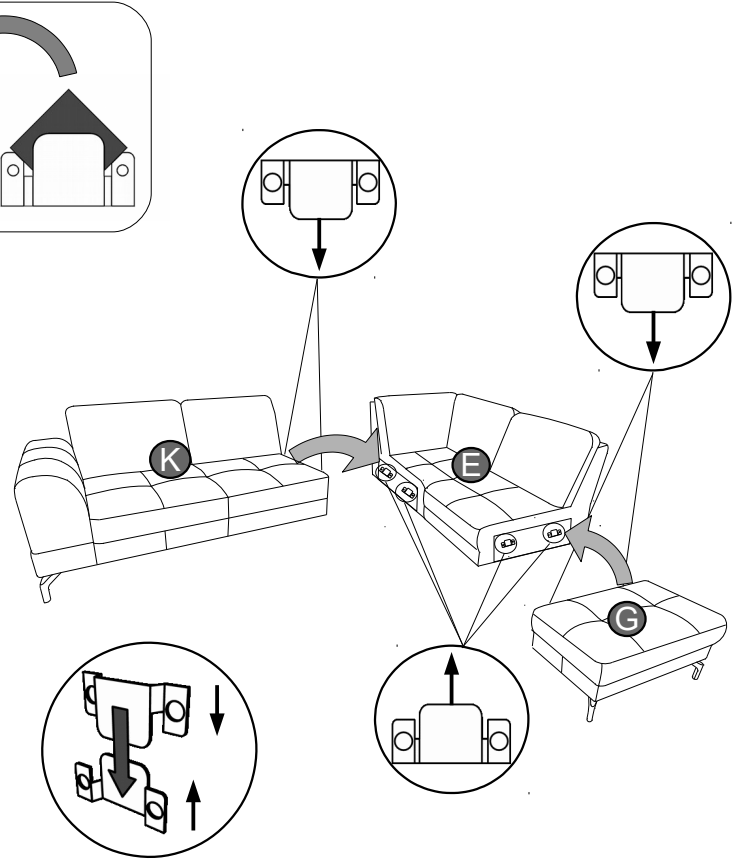

BENDIGO V
2501-0037/8300
8100/2503-0037

201101

- | | | | |
|-----------|--|-----------|---|
| D | MONTAGEANLEITUNG
BEDIENUNGSANLEITUNG | GB | ASSEMBLY INSTRUCTIONS
INSTRUCTION MANUAL |
| NL | HANDLEIDING VOOR DE MONTAGE
GEBRUIKSAANWIJZING | PL | INSTRUKCJA MONTAŻU
INSTRUKCJA OBSŁUGI |
| TR | MONTAJ TALIMATI
KULLANIM KLAVUZU | RU | ИНСТРУКЦИЯ ПО МОНТАЖУ
ИНСТРУКЦИЯ ПО ЭКСПЛУАТАЦИИ |
| RO | INSTRUCȚIUNI DE INSTALARE
INSTRUCȚIUNI DE UTILIZARE | IT | ISTRUZIONI DI MONTAGGIO
MANUALE DI ISTRUZIONI |
| FR | NOTICE DE MONTAGE
MANUEL INSTRUCTIONS | SK | MONTÁŽNY NÁVOD
NÁVOD NA POUŽITIE |
| HU | KÖZGYŰLÉS UTASÍTÁSOK
KEZELÉSI UTASÍTÁS | CZ | MONTÁŽNÍ NÁVOD
NÁVOD K POUŽITÍ |
| SI | NAVODILA ZA MONTAŽO
NAVODILA ZA UPORABO | PT | INSTRUÇÕES DE MONTAGEM
MANUAL DO USUÁRIO |
| ES | INSTRUCCIONES DE MONTAJE
MANUAL DEL USUARIO | HR | UPUTE ZA MONTAŽU
UPUTE ZA UPOTREBU |

R

L

y H-120/150  X1	Z H(120-180)  X3	s Fi- 35  X1	X H-120/150  X3	q M6*25  X12	i L- 4  X1	[mm]
---	--	--	---	---	--	------

Z H(120-180)  X2	X H-120/150  X2	q M6*25  X8	i L- 4  X1
--	---	---	---

y H-120/150 	Z H(120-180) 	S Fi- 35 	X H-120/150 	q M6*25 	i L- 4 
X1	X5	X1	X5	X20	X1

Click and Adjust

Z

120/150

Name · Naam · Nazwa · İsim · Название · Nume · Nome · Názov · Názov ·
 Název · Neve

BENDIGO V

Typ · Type · Tip · Тип · Tipo · Típus

y H-120/150 	z H(120-180) 	s Fi- 35 	x H-120/150 	q M6*25 	i L- 4 [mm]
------------------------	-------------------------	---------------------	------------------------	--------------------	------------------------