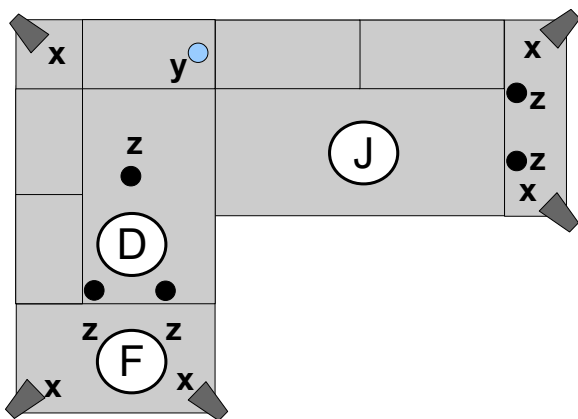

BENDIGO V
2501-0037/8300
8100/2503-0037

201101

- | | | | |
|-----------|--|-----------|---|
| D | MONTAGEANLEITUNG
BEDIENUNGSANLEITUNG | GB | ASSEMBLY INSTRUCTIONS
INSTRUCTION MANUAL |
| NL | HANDLEIDING VOOR DE MONTAGE
GEBRUIKSAANWIJZING | PL | INSTRUKCJA MONTAŻU
INSTRUKCJA OBSŁUGI |
| TR | MONTAJ TALIMATI
KULLANIM KLAVUZU | RU | ИНСТРУКЦИЯ ПО МОНТАЖУ
ИНСТРУКЦИЯ ПО ЭКСПЛУАТАЦИИ |
| RO | INSTRUCȚIUNI DE INSTALARE
INSTRUCȚIUNI DE UTILIZARE | IT | ISTRUZIONI DI MONTAGGIO
MANUALE DI ISTRUZIONI |
| FR | NOTICE DE MONTAGE
MANUEL INSTRUCTIONS | SK | MONTÁŽNY NÁVOD
NÁVOD NA POUŽITIE |
| HU | KÖZGYŰLÉS UTASÍTÁSOK
KEZELÉSI UTASÍTÁS | CZ | MONTÁŽNÍ NÁVOD
NÁVOD K POUŽITÍ |
| SI | NAVODILA ZA MONTAŽO
NAVODILA ZA UPORABO | PT | INSTRUÇÕES DE MONTAGEM
MANUAL DO USUÁRIO |
| ES | INSTRUCCIONES DE MONTAJE
MANUAL DEL USUARIO | HR | UPUTE ZA MONTAŽU
UPUTE ZA UPOTREBU |

R

L

y H-120/150  X1	Z H(120-180)  X3	s Fi- 35  X1	X H-120/150  X3	q M6*25  X12	i L- 4  X1	[mm]
---	--	--	---	---	--	------

Z H(120-180)  X2	X H-120/150  X2	q M6*25  X8	i L- 4  X1
--	---	---	---

y H-120/150 	Z H(120-180) 	S Fi- 35 	X H-120/150 	q M6*25 	i L- 4 
X1	X5	X1	X5	X20	X1

Click and Adjust

Z

120/150

Name · Naam · Nazwa · İsim · Название · Nume · Nome · Názov · Názov ·
 Název · Neve

BENDIGO V

Typ · Type · Tip · Тип · Tipo · Típus

y H-120/150 	z H(120-180) 	s Fi- 35 	x H-120/150 	q M6*25 	i L- 4 [mm]
------------------------	-------------------------	---------------------	------------------------	--------------------	------------------------