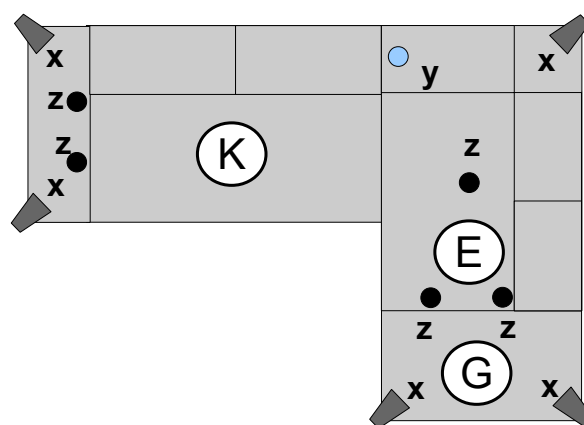

BENDIGO V
2501-0037/8300
8100/2503-0037

201101

- | | | | |
|-----------|--|-----------|---|
| D | MONTAGEANLEITUNG
BEDIENUNGSANLEITUNG | GB | ASSEMBLY INSTRUCTIONS
INSTRUCTION MANUAL |
| NL | HANDLEIDING VOOR DE MONTAGE
GEBRUIKSAANWIJZING | PL | INSTRUKCJA MONTAŻU
INSTRUKCJA OBSŁUGI |
| TR | MONTAJ TALIMATI
KULLANIM KLAVUZU | RU | ИНСТРУКЦИЯ ПО МОНТАЖУ
ИНСТРУКЦИЯ ПО ЭКСПЛУАТАЦИИ |
| RO | INSTRUCȚIUNI DE INSTALARE
INSTRUCȚIUNI DE UTILIZARE | IT | ISTRUZIONI DI MONTAGGIO
MANUALE DI ISTRUZIONI |
| FR | NOTICE DE MONTAGE
MANUEL INSTRUCTIONS | SK | MONTÁŽNY NÁVOD
NÁVOD NA POUŽITIE |
| HU | KÖZGYŰLÉS UTASÍTÁSOK
KEZELÉSI UTASÍTÁS | CZ | MONTÁŽNÍ NÁVOD
NÁVOD K POUŽITÍ |
| SI | NAVODILA ZA MONTAŽO
NAVODILA ZA UPORABO | PT | INSTRUÇÕES DE MONTAGEM
MANUAL DO USUÁRIO |
| ES | INSTRUCCIONES DE MONTAJE
MANUAL DEL USUARIO | HR | UPUTE ZA MONTAŽU
UPUTE ZA UPOTREBU |

R

L

y H-120/150  X1	Z H(120-180)  X3	s Fi- 35  X1	X H-120/150  X3	q M6*25  X12	i L- 4  X1	[mm]
---	--	--	---	---	--	------

Z H(120-180)  X2	X H-120/150  X2	q M6*25  X8	i L- 4  X1
--	---	---	---

y H-120/150 	Z H(120-180) 	S Fi- 35 	X H-120/150 	q M6*25 	i L- 4 
X1	X5	X1	X5	X20	X1

Click and Adjust

Z

120/150

Name · Naam · Nazwa · İsim · Название · Nume · Nome · Názov · Názov ·
 Název · Neve

BENDIGO V

Typ · Type · Tip · Тип · Tipo · Típus

y H-120/150 	z H(120-180) 	s Fi- 35 	x H-120/150 	q M6*25 	i L- 4 [mm]
------------------------	-------------------------	---------------------	------------------------	--------------------	------------------------