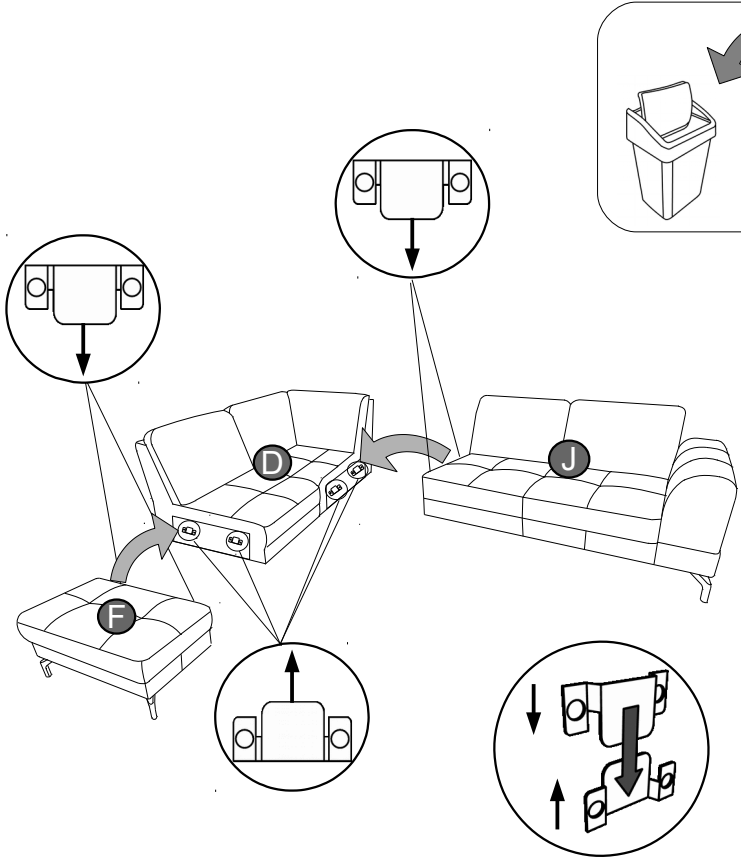

BENDIGO V
2501-0037/8300
8100/2503-0037

201101

- | | | | |
|-----------|--|-----------|---|
| D | MONTAGEANLEITUNG
BEDIENUNGSANLEITUNG | GB | ASSEMBLY INSTRUCTIONS
INSTRUCTION MANUAL |
| NL | HANDLEIDING VOOR DE MONTAGE
GEBRUIKSAANWIJZING | PL | INSTRUKCJA MONTAŻU
INSTRUKCJA OBSŁUGI |
| TR | MONTAJ TALIMATI
KULLANIM KLAVUZU | RU | ИНСТРУКЦИЯ ПО МОНТАЖУ
ИНСТРУКЦИЯ ПО ЭКСПЛУАТАЦИИ |
| RO | INSTRUCȚIUNI DE INSTALARE
INSTRUCȚIUNI DE UTILIZARE | IT | ISTRUZIONI DI MONTAGGIO
MANUALE DI ISTRUZIONI |
| FR | NOTICE DE MONTAGE
MANUEL INSTRUCTIONS | SK | MONTÁŽNY NÁVOD
NÁVOD NA POUŽITIE |
| HU | KÖZGYŰLÉS UTASÍTÁSOK
KEZELÉSI UTASÍTÁS | CZ | MONTÁŽNÍ NÁVOD
NÁVOD K POUŽITÍ |
| SI | NAVODILA ZA MONTAŽO
NAVODILA ZA UPORABO | PT | INSTRUÇÕES DE MONTAGEM
MANUAL DO USUÁRIO |
| ES | INSTRUCCIONES DE MONTAJE
MANUAL DEL USUARIO | HR | UPUTE ZA MONTAŽU
UPUTE ZA UPOTREBU |

R

L

y H-120/150  X1	Z H(120-180)  X3	s Fi- 35  X1	X H-120/150  X3	q M6*25  X12	i L- 4  X1	[mm]
---	--	--	---	---	--	------

Z H(120-180)  X2	X H-120/150  X2	q M6*25  X8	i L- 4  X1
--	---	---	---

y H-120/150 	Z H(120-180) 	S Fi- 35 	X H-120/150 	q M6*25 	i L- 4 
X1	X5	X1	X5	X20	X1

Click and Adjust

Z

120/150

Name · Naam · Nazwa · İsim · Название · Nume · Nome · Názov · Názov ·
 Název · Neve

BENDIGO V

Typ · Type · Tip · Тип · Tipo · Típus

y H-120/150 	z H(120-180) 	s Fi- 35 	x H-120/150 	q M6*25 	i L- 4 [mm]
------------------------	-------------------------	---------------------	------------------------	--------------------	------------------------