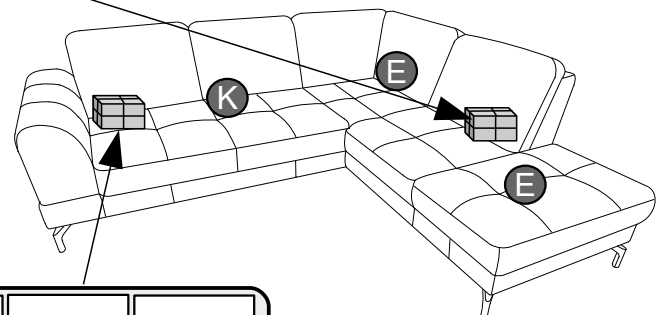

BENDIGO V
2501-0037/8300
8100/2503-0037

201101

- | | | | |
|-----------|--|-----------|---|
| D | MONTAGEANLEITUNG
BEDIENUNGSANLEITUNG | GB | ASSEMBLY INSTRUCTIONS
INSTRUCTION MANUAL |
| NL | HANDLEIDING VOOR DE MONTAGE
GEBRUIKSAANWIJZING | PL | INSTRUKCJA MONTAŻU
INSTRUKCJA OBSŁUGI |
| TR | MONTAJ TALIMATI
KULLANIM KLAVUZU | RU | ИНСТРУКЦИЯ ПО МОНТАЖУ
ИНСТРУКЦИЯ ПО ЭКСПЛУАТАЦИИ |
| RO | INSTRUCȚIUNI DE INSTALARE
INSTRUCȚIUNI DE UTILIZARE | IT | ISTRUZIONI DI MONTAGGIO
MANUALE DI ISTRUZIONI |
| FR | NOTICE DE MONTAGE
MANUEL INSTRUCTIONS | SK | MONTÁŽNY NÁVOD
NÁVOD NA POUŽITIE |
| HU | KÖZGYŰLÉS UTASÍTÁSOK
KEZELÉSI UTASÍTÁS | CZ | MONTÁŽNÍ NÁVOD
NÁVOD K POUŽITÍ |
| SI | NAVODILA ZA MONTAŽO
NAVODILA ZA UPORABO | PT | INSTRUÇÕES DE MONTAGEM
MANUAL DO USUÁRIO |
| ES | INSTRUCCIONES DE MONTAJE
MANUAL DEL USUARIO | HR | UPUTE ZA MONTAŽU
UPUTE ZA UPOTREBU |

R

L

y H-120/150  X1	Z H(120-180)  X3	s Fi- 35  X1	X H-120/150  X3	q M6*25  X12	i L- 4  X1	[mm]
---	--	--	---	---	--	------

Z H(120-180)  X2	X H-120/150  X2	q M6*25  X8	i L- 4  X1
--	---	---	---

y H-120/150 	Z H(120-180) 	S Fi- 35 	X H-120/150 	q M6*25 	i L- 4 
X1	X5	X1	X5	X20	X1

Click and Adjust

Z

120/150

Name · Naam · Nazwa · İsim · Название · Nume · Nome · Názov · Názov ·
 Název · Neve

BENDIGO V

Typ · Type · Tip · Тип · Tipo · Típus

y H-120/150 	z H(120-180) 	s Fi- 35 	x H-120/150 	q M6*25 	i L- 4 [mm]
------------------------	-------------------------	---------------------	------------------------	--------------------	------------------------