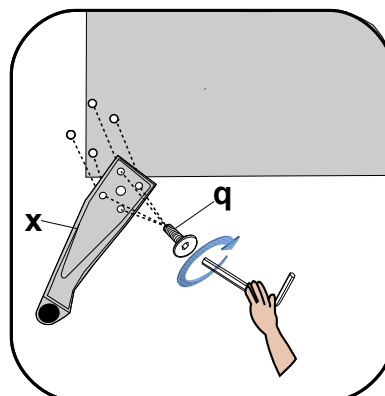

BENDIGO V
2501-0037/8300
8100/2503-0037

201101

- | | | | |
|-----------|--|-----------|---|
| D | MONTAGEANLEITUNG
BEDIENUNGSANLEITUNG | GB | ASSEMBLY INSTRUCTIONS
INSTRUCTION MANUAL |
| NL | HANDLEIDING VOOR DE MONTAGE
GEBRUIKSAANWIJZING | PL | INSTRUKCJA MONTAŻU
INSTRUKCJA OBSŁUGI |
| TR | MONTAJ TALIMATI
KULLANIM KLAVUZU | RU | ИНСТРУКЦИЯ ПО МОНТАЖУ
ИНСТРУКЦИЯ ПО ЭКСПЛУАТАЦИИ |
| RO | INSTRUCȚIUNI DE INSTALARE
INSTRUCȚIUNI DE UTILIZARE | IT | ISTRUZIONI DI MONTAGGIO
MANUALE DI ISTRUZIONI |
| FR | NOTICE DE MONTAGE
MANUEL INSTRUCTIONS | SK | MONTÁŽNY NÁVOD
NÁVOD NA POUŽITIE |
| HU | KÖZGYŰLÉS UTASÍTÁSOK
KEZELÉSI UTASÍTÁS | CZ | MONTÁŽNÍ NÁVOD
NÁVOD K POUŽITÍ |
| SI | NAVODILA ZA MONTAŽO
NAVODILA ZA UPORABO | PT | INSTRUÇÕES DE MONTAGEM
MANUAL DO USUÁRIO |
| ES | INSTRUCCIONES DE MONTAJE
MANUAL DEL USUARIO | HR | UPUTE ZA MONTAŽU
UPUTE ZA UPOTREBU |

R

L

y H-120/150  X1	Z H(120-180)  X3	s Fi- 35  X1	X H-120/150  X3	q M6*25  X12	i L- 4  X1	[mm]
---	--	--	---	---	--	------

Z H(120-180)  X2	X H-120/150  X2	q M6*25  X8	i L- 4  X1
--	---	---	---

y H-120/150 	Z H(120-180) 	S Fi- 35 	X H-120/150 	q M6*25 	i L- 4 
X1	X5	X1	X5	X20	X1

Click and Adjust

Z

120/150

Name · Naam · Nazwa · İsim · Название · Nume · Nome · Názov · Názov ·
 Název · Neve

BENDIGO V

Typ · Type · Tip · Тип · Tipo · Típus

y H-120/150 	z H(120-180) 	s Fi- 35 	x H-120/150 	q M6*25 	i L- 4 [mm]
------------------------	-------------------------	---------------------	------------------------	--------------------	------------------------