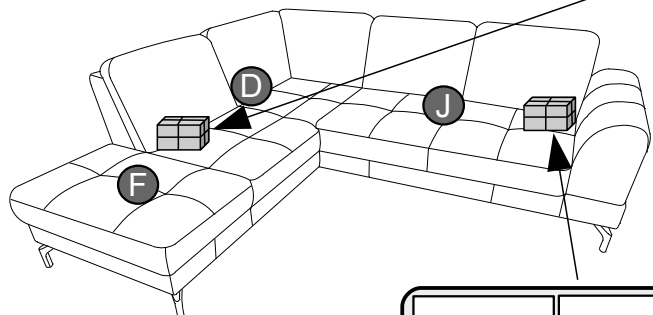

BENDIGO V
2501-0037/8300
8100/2503-0037

201101

- | | | | |
|-----------|--|-----------|---|
| D | MONTAGEANLEITUNG
BEDIENUNGSANLEITUNG | GB | ASSEMBLY INSTRUCTIONS
INSTRUCTION MANUAL |
| NL | HANDLEIDING VOOR DE MONTAGE
GEBRUIKSAANWIJZING | PL | INSTRUKCJA MONTAŻU
INSTRUKCJA OBSŁUGI |
| TR | MONTAJ TALIMATI
KULLANIM KLAVUZU | RU | ИНСТРУКЦИЯ ПО МОНТАЖУ
ИНСТРУКЦИЯ ПО ЭКСПЛУАТАЦИИ |
| RO | INSTRUCȚIUNI DE INSTALARE
INSTRUCȚIUNI DE UTILIZARE | IT | ISTRUZIONI DI MONTAGGIO
MANUALE DI ISTRUZIONI |
| FR | NOTICE DE MONTAGE
MANUEL INSTRUCTIONS | SK | MONTÁŽNY NÁVOD
NÁVOD NA POUŽITIE |
| HU | KÖZGYŰLÉS UTASÍTÁSOK
KEZELÉSI UTASÍTÁS | CZ | MONTÁŽNÍ NÁVOD
NÁVOD K POUŽITÍ |
| SI | NAVODILA ZA MONTAŽO
NAVODILA ZA UPORABO | PT | INSTRUÇÕES DE MONTAGEM
MANUAL DO USUÁRIO |
| ES | INSTRUCCIONES DE MONTAJE
MANUAL DEL USUARIO | HR | UPUTE ZA MONTAŽU
UPUTE ZA UPOTREBU |

R

L

y H-120/150  X1	Z H(120-180)  X3	s Fi- 35  X1	X H-120/150  X3	q M6*25  X12	i L- 4  X1	[mm]
---	--	--	---	---	--	------

Z H(120-180)  X2	X H-120/150  X2	q M6*25  X8	i L- 4  X1
--	---	---	---

y H-120/150 	Z H(120-180) 	S Fi- 35 	X H-120/150 	q M6*25 	i L- 4 
X1	X5	X1	X5	X20	X1

Click and Adjust

Z

120/150

Name · Naam · Nazwa · İsim · Название · Nume · Nome · Názov · Názov ·
 Název · Neve

BENDIGO V

Typ · Type · Tip · Тип · Tipo · Típus

y H-120/150 	z H(120-180) 	s Fi- 35 	x H-120/150 	q M6*25 	i L- 4 [mm]
------------------------	-------------------------	---------------------	------------------------	--------------------	------------------------