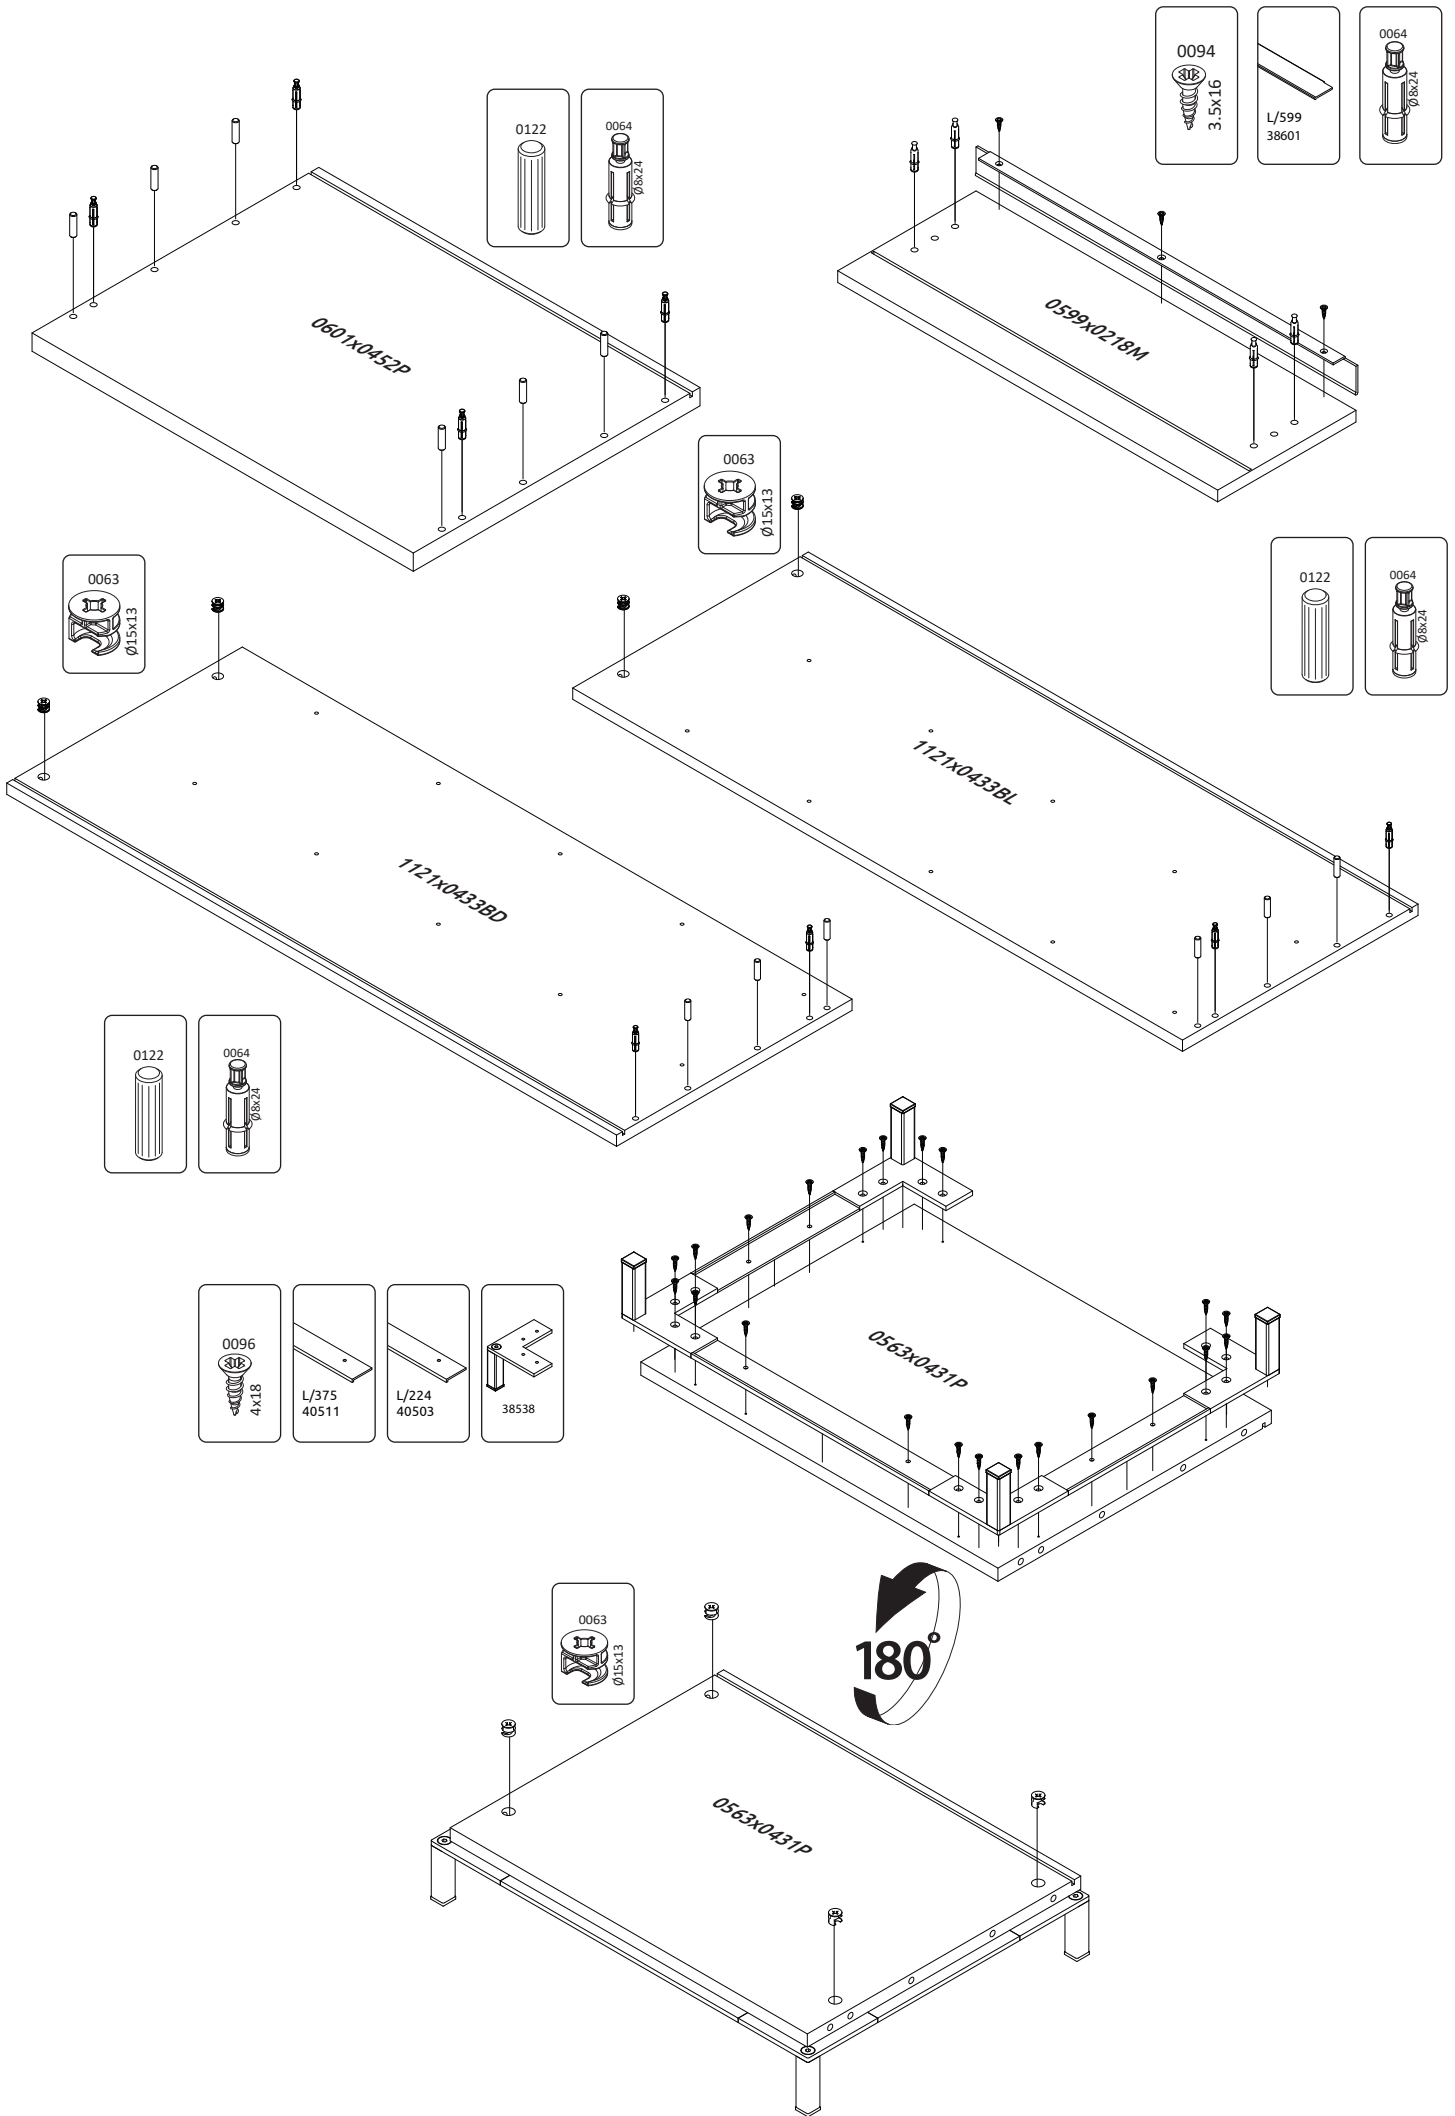

F5/ON
LHW - 601x1226x452
28. 04. 2020

1

2

3

4

5

6

7