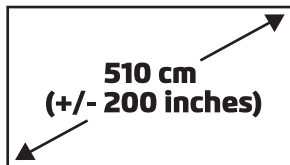

LPJ-900WH

Full HD 1080P LCD Projector with Bluetooth

Home cinema

Watching movies

Playing games

EN

- 4,45" LCD display
- High resolution 1920 x 1080
- 250 ANSI Lumens (9000 lumens)
- Bluetooth transmission
- Contrast ratio 3000 : 1
- Projection distance 1 to 7 meters
- Projection size up to 510cm (+/-200inches)
- Stereo output
- Up to 50.000 hours LED life
- included: Remote control
- Connections: 3,5mm earphone jack, USB, 2 x HDMI, AV, micro SD

DE

- 4,45"-LCD-Display
- Hochauflösende 1920 x 1080
- 250 ANSI Lumen (9000 lumen)
- Bluetooth Übertragung
- Kontrastverhältnis 3000:1
- Projektionsabstand 1 – 7 Meter
- Projektionsgröße bis zu 510 cm (+/-200inches)
- Stereo-Ausgang
- LED-Lebensdauer bis zu 50.000 Stunden
- Inklusive: Fernbedienung
- Anschlüsse: 3,5mm Kopfhörerbuchse, USB, 2 x HDMI, AV, Mikro SD

FR

- Écran LCD de 4,45"
- Haute résolution 1920 x 1080
- 250 ANSI Lumens (9000 lumens)
- Transmission Bluetooth
- Rapport de contraste 3000:1
- Distance de projection de 1 à 7 mètres
- Taille de projection jusqu'à 510 cm (+/-200inches)
- Sortie stéréo
- Durée de vie des LED de jusqu'à 50.000 heures
- Inclus: Télécommande
- Connexions: prise pour écouteurs 3,5 mm, USB, 2 x HDMI, AV, micro SD

DATA

- Power source : AC 100~240V 50/60Hz
- Power consuming max : 90W
- Dim. unit: 250 x 196 x 108mm (WxDxH)
- Dim. Gift box: 355 x 240 x 155mm (WxDxH)
- Net/Gross Weight: 1,66kg / 2kg
- Master carton qty: 2pcs
- EAN-code: 8711902078289
- Custom code: 8528698090