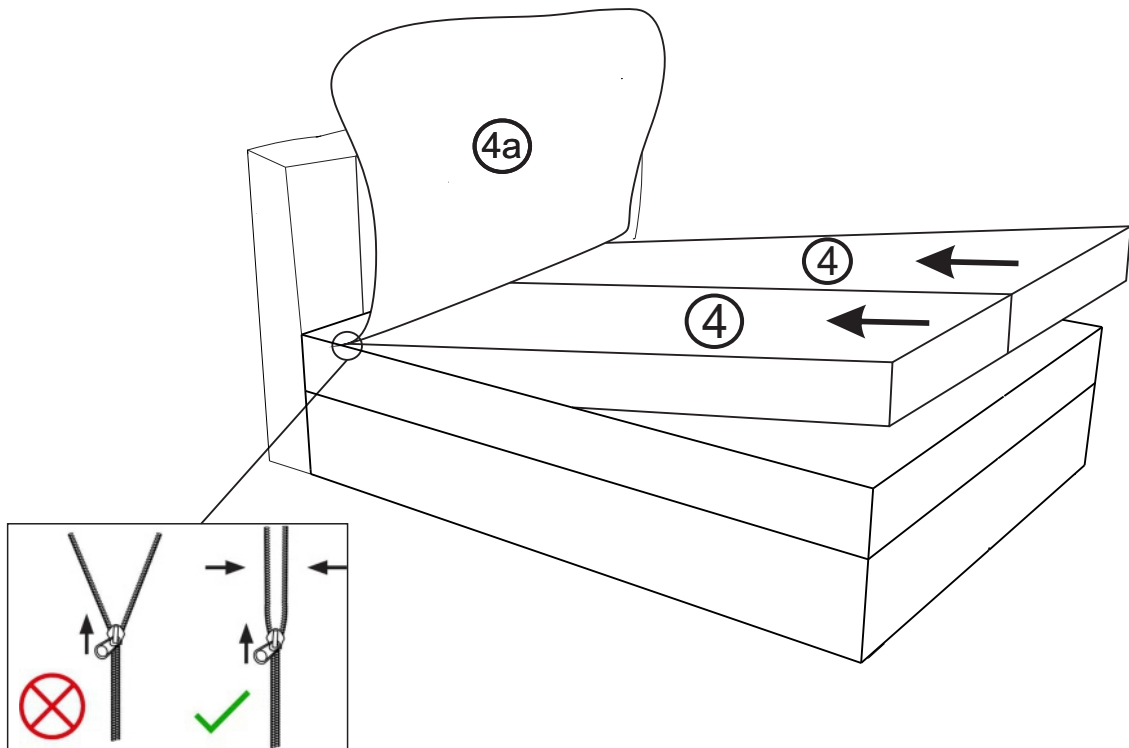

2 X 45min

- (D) AUFBAUANLEITUNG
- (NL) HANDLEIDING VOOR DE MONTAGE
- (TR) MONTAJ TALIMATI
- (RO) INSTRUCTIUNI DE ASAMBLARE
- (F) INSTRUCTION D'ASSEMBLAGE
- (CZ) POKYNY K MONTÁŽI
- (BG) ИНСТРУКЦИИ ЗА МОНТАЖ
- (HR) UPUTSTVA ZA MONTAŽU

- (GB) ASSEMBLY INSTRUCTIONS
- (PL) INSTRUKCJA MONTAŻU
- (RU) Инструкция по монтажу
- (I) PROCEDURA DI ASSEMBLAGGIO
- (SK) POKYNY K MONTÁŽI
- (HU) ÖSSZESZERELÉSI ÚTMUTATÓ
- (SLO) NAVODILA ZA MONTAŽO
- (S) MONTERINGSANVISNING
- (LT) DIEGIMO INSTRUKCIJOS
- (E) INSTRUCCIONES DE MONTAJE

MILANO BxB 160/180X200

6

0
10
20
30
40
50
60
70
80
90
100
110
120
130
140
150
160
170
180

7