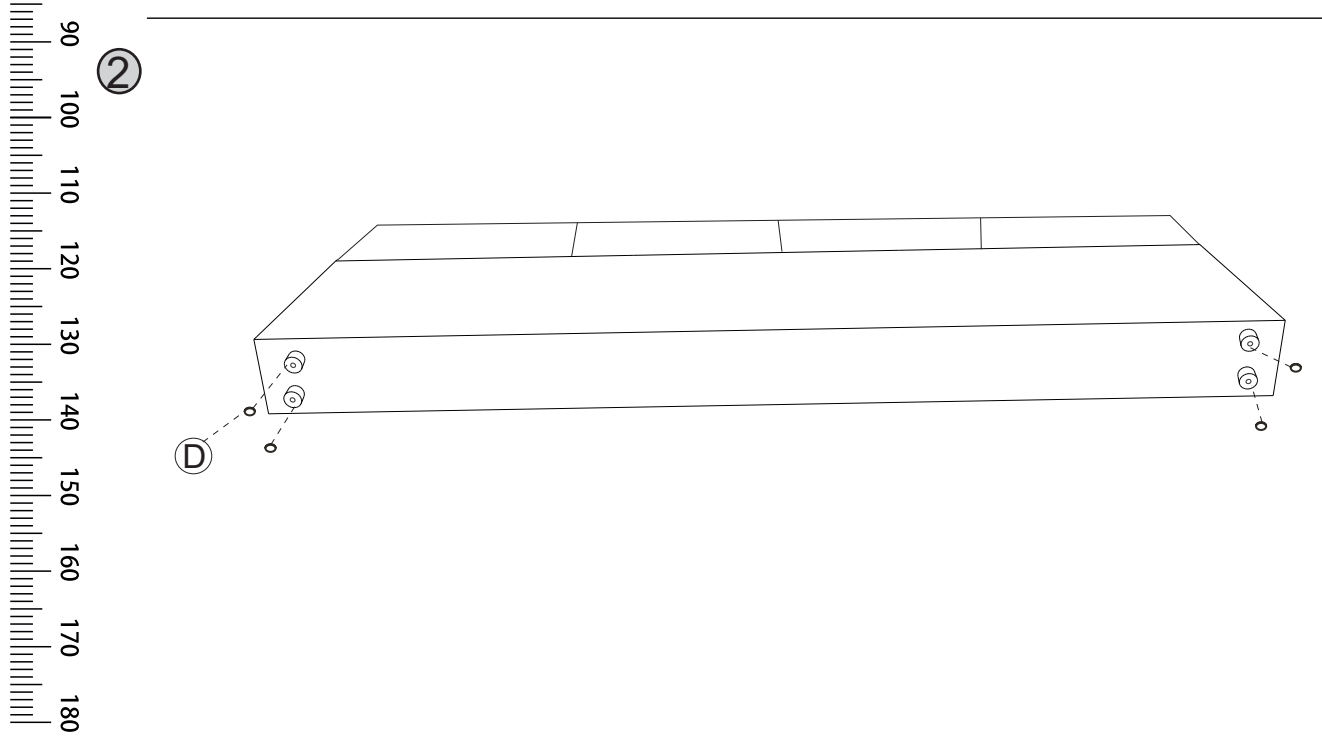

2 X **45min**

- (D) AUFBAUANLEITUNG
- (NL) HANDLEIDING VOOR DE MONTAGE
- (TR) MONTAJ TALIMATI
- (RO) INSTRUCIUNI DE ASAMBLARE
- (F) INSTRUCTION D'ASSEMBLAGE
- (CZ) POKYNY K MONTÁŽI
- (BG) ИНСТРУКЦИИ ЗА МОНТАЖ
- (HR) UPUTSTVA ZA MONTAŽU

- (GB) ASSEMBLY INSTRUCTIONS
- (PL) INSTRUKCJA MONTAŻU
- (RU) Инструкция по монтажу
- (I) PROCEDURA DI ASSEMBLAGGIO
- (SK) POKYNY K MONTÁŽI
- (HU) ÖSSZESZERELÉSI ÚTMUTATÓ
- (SLO) NAVODILA ZA MONTAŽO
- (S) MONTERINGSANVISNING
- (LT) DIEGIMO INSTRUKCIJOS
- (E) INSTRUCCIONES DE MONTAJE

MILANO BxB 160/180X200