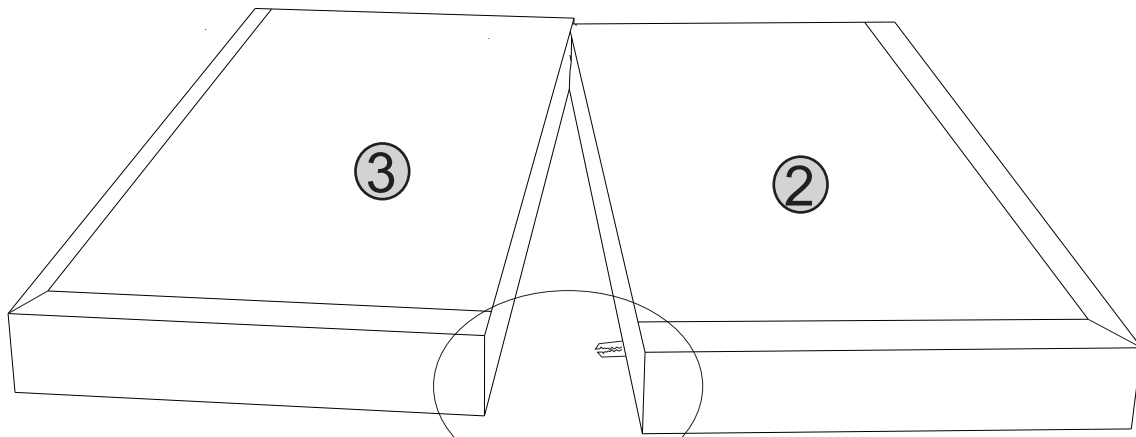

2 X **45min**

- (D) AUFBAUANLEITUNG
- (NL) HANDLEIDING VOOR DE MONTAGE
- (TR) MONTAJ TALIMATI
- (RO) INSTRUCIUNI DE ASAMBLARE
- (F) INSTRUCTION D'ASSEMBLAGE
- (CZ) POKYNY K MONTÁŽI
- (BG) ИНСТРУКЦИИ ЗА МОНТАЖ
- (HR) UPUTSTVA ZA MONTAŽU

- (GB) ASSEMBLY INSTRUCTIONS
- (PL) INSTRUKCJA MONTAŻU
- (RU) Инструкция по монтажу
- (I) PROCEDURA DI ASSEMBLAGGIO
- (SK) POKYNY K MONTÁŽI
- (HU) ÖSSZESZERELÉSI ÚTMUTATÓ
- (SLO) NAVODILA ZA MONTAŽO
- (S) MONTERINGSANVISNING
- (LT) DIEGIMO INSTRUKCIJOS
- (E) INSTRUCCIONES DE MONTAJE

MILANO BxB 160/180X200

3

0
10
20
30
40
50
60
70
80
90
100
110
120
130
140
150
160
170
180