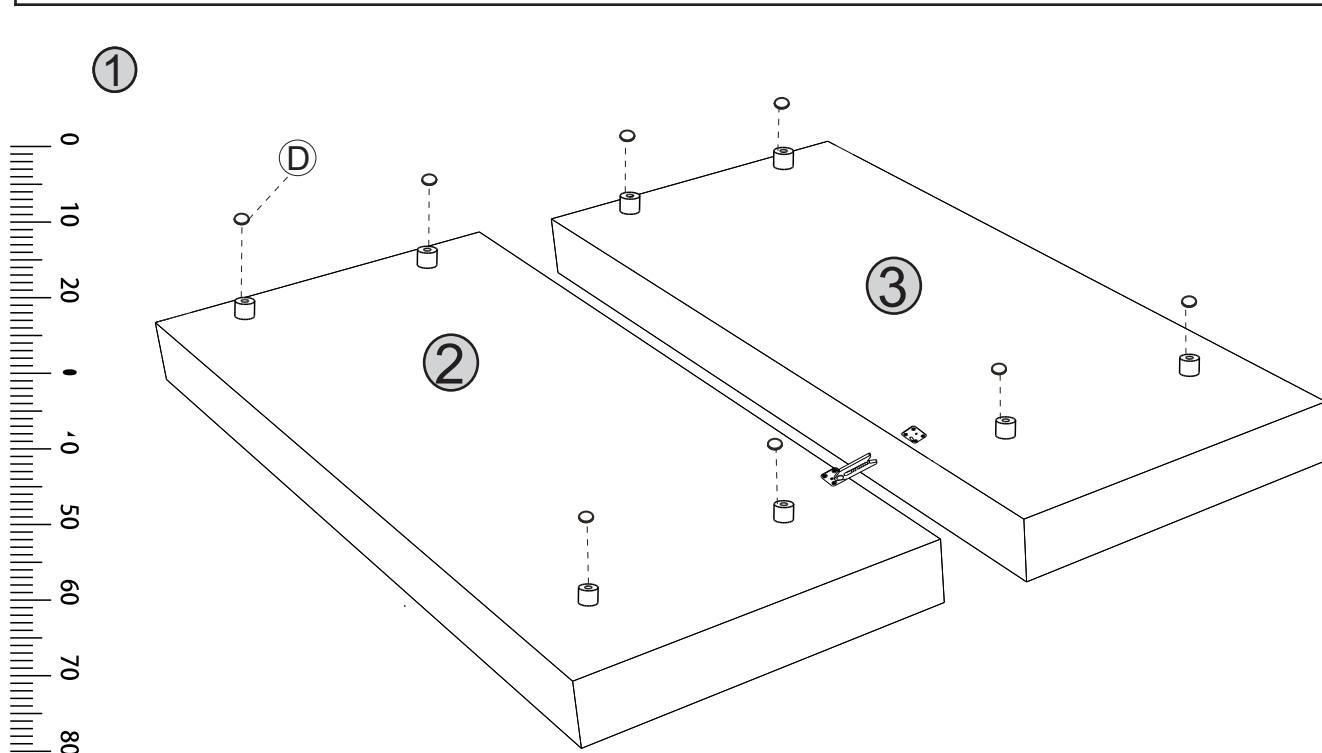

2 X **45min**

- (D) AUFBAUANLEITUNG
- (NL) HANDLEIDING VOOR DE MONTAGE
- (TR) MONTAJ TALIMATI
- (RO) INSTRUCIUNI DE ASAMBLARE
- (F) INSTRUCTION D'ASSEMBLAGE
- (CZ) POKYNY K MONTÁŽI
- (BG) ИНСТРУКЦИИ ЗА МОНТАЖ
- (HR) UPUTSTVA ZA MONTAŽU

- (GB) ASSEMBLY INSTRUCTIONS
- (PL) INSTRUKCJA MONTAŻU
- (RU) Инструкция по монтажу
- (I) PROCEDURA DI ASSEMBLAGGIO
- (SK) POKYNY K MONTÁŽI
- (HU) ÖSSZESZERELÉSI ÚTMUTATÓ
- (SLO) NAVODILA ZA MONTAŽO
- (S) MONTERINGSANVISNING
- (LT) DIEGIMO INSTRUKCIJOS
- (E) INSTRUCCIONES DE MONTAJE

MILANO BxB 160/180X200