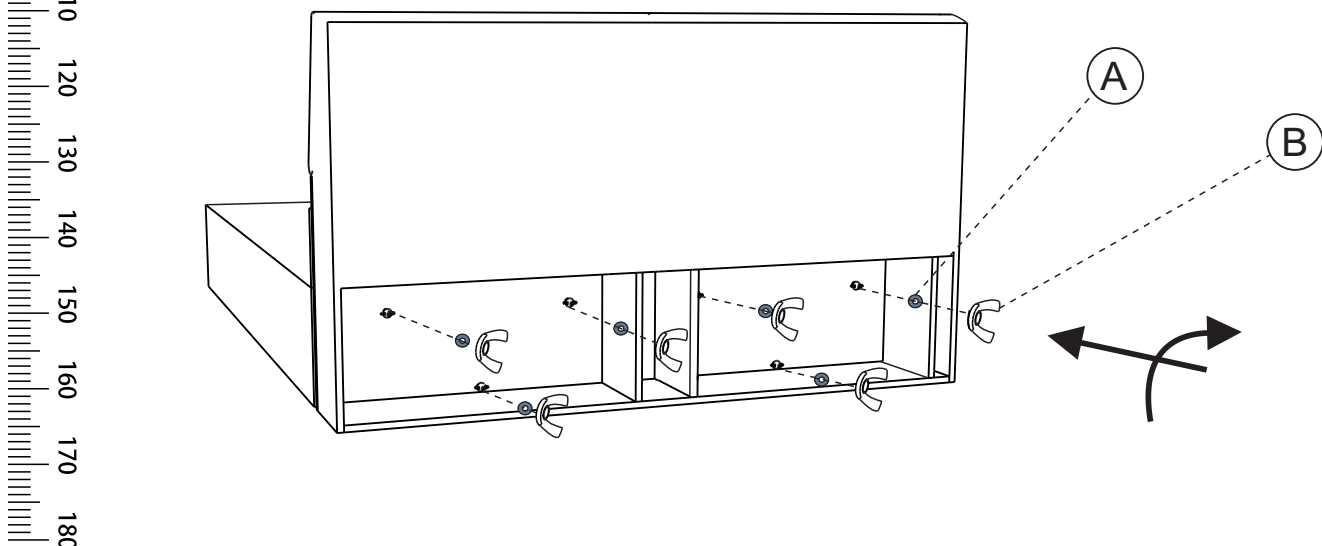

MILANO BxB 160/180X200

4

C
 x6
M8x80

5

A x6 **B** x6

2 X 45min

- (D) AUFBAUANLEITUNG
- (NL) HANDLEIDING VOOR DE MONTAGE
- (TR) MONTAJ TALIMATI
- (RO) INSTRUCTIUNI DE ASAMBLARE
- (F) INSTRUCTION D'ASSEMBLAGE
- (CZ) POKYNY K MONTÁŽI
- (BG) ИНСТРУКЦИИ ЗА МОНТАЖ
- (HR) UPUTSTVA ZA MONTAŽU