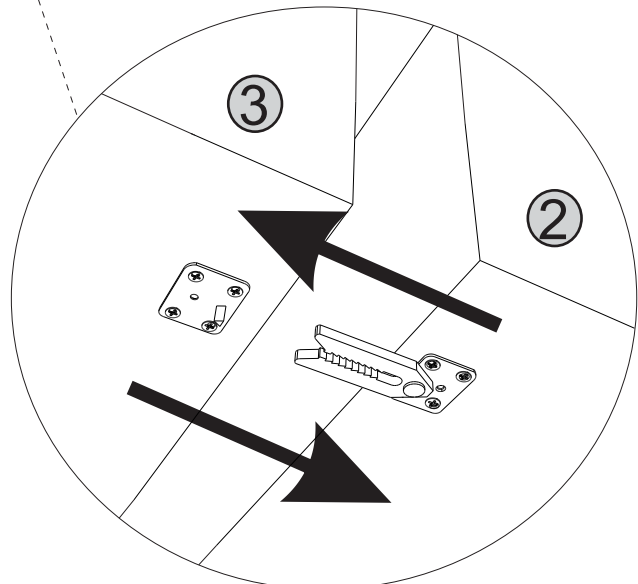

2 X **45min**

- (D) AUFBAUANLEITUNG
- (NL) HANDLEIDING VOOR DE MONTAGE
- (TR) MONTAJ TALIMATI
- (RO) INSTRUCIUNI DE ASAMBLARE
- (F) INSTRUCTION D'ASSEMBLAGE
- (CZ) POKYNY K MONTÁŽI
- (BG) ИНСТРУКЦИИ ЗА МОНТАЖ
- (HR) UPUTSTVA ZA MONTAŽU

- (GB) ASSEMBLY INSTRUCTIONS
- (PL) INSTRUKCJA MONTAŻU
- (RU) Инструкция по монтажу
- (I) PROCEDURA DI ASSEMBLAGGIO
- (SK) POKYNY K MONTÁŽI
- (HU) ÖSSZESZERELÉSI ÚTMUTATÓ
- (SLO) NAVODILA ZA MONTAŽO
- (S) MONTERINGSANVISNING
- (LT) DIEGIMO INSTRUKCIJOS
- (E) INSTRUCCIONES DE MONTAJE

MILANO BxB 160/180X200

3

0
10
20
30
40
50
60
70
80
90
100
110
120
130
140
150
160
170
180