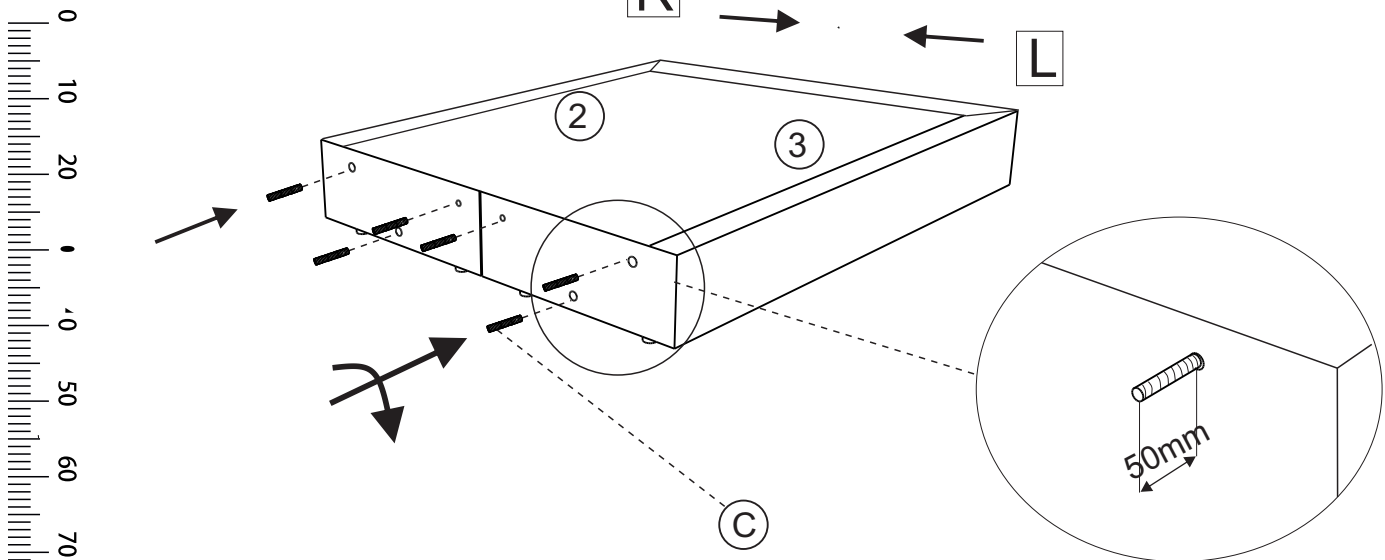

2 X **45min**

- (D) AUFBAUANLEITUNG
- (NL) HANDLEIDING VOOR DE MONTAGE
- (TR) MONTAJ TALIMATI
- (RO) INSTRUCIUNI DE ASAMBLARE
- (F) INSTRUCTION D'ASSEMBLAGE
- (CZ) POKYNY K MONTÁŽI
- (BG) ИНСТРУКЦИИ ЗА МОНТАЖ
- (HR) UPUTSTVA ZA MONTAŽU
- (GB) ASSEMBLY INSTRUCTIONS
- (PL) INSTRUKCJA MONTAŻU
- (RU) Инструкция по монтажу
- (I) PROCEDURA DI ASSEMBLAGGIO
- (SK) POKYNY K MONTÁŽI
- (HU) ÖSSZESZERELÉSI ÚTMUTATÓ
- (SLO) NAVODILA ZA MONTAŽO
- (S) MONTERINGSANVISNING
- (LT) DIEGIMO INSTRUKCIJOS
- (E) INSTRUCCIONES DE MONTAJE

MILANO BxB 160/180X200

4

C
x6
M8x80