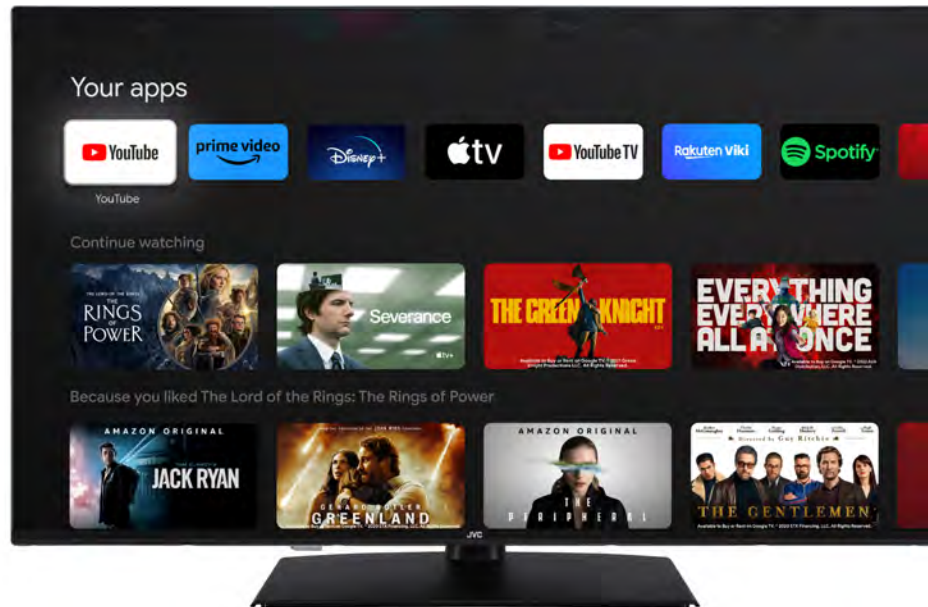

## UHD Fernseher, QLED

LT-50VUQ3455

- > 4K ULTRA HD (3840X2160)
- > 3 HDMI & 1 USB
- > QLED Powered by Tivo
- > Dolby Vision HDR
- > MEMC

### 4K HDR Immersive

Das 4K HDR Immersive Logo bietet Verbrauchern die Gewissheit, dass die von dieser Technologie versprochene Bildqualität auf JVC-Fernsehern effektiv geliefert und reproduziert wird.