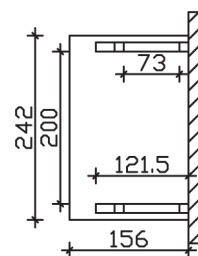

## VORDACH PADERBORN 242 x 156 cm

### Datenblatt / Baubeschreibung

<b>Material</b>	KVH, Fichte
<b>Farbbehandlung</b>	Lasiert in Weiß
<b>Pfostenstärke</b>	12 x 12 cm
<b>Aufstellbreite</b>	242 cm
<b>Aufstelltiefe</b>	156 cm
<b>Dachfläche</b>	4,11 m <sup>2</sup>
<b>Dachneigung</b>	22 °
<b>Dacheindeckung</b>	Dachschalung
<b>Dachstärke</b>	20 mm
<b>Montageart</b>	Wandanbau
<b>Gesamthöhe hinten</b>	293 cm
<b>Gesamthöhe vorne</b>	220 cm
<b>Durchgangshöhe vorne</b>	208 cm
<b>Pfostenabstand Breite</b>	200 cm
<b>Oberfläche Holz</b>	23,8 m <sup>2</sup>
<b>Nicht im Lieferumfang enthalten</b>	Dübel für die Wandmontage und Wandanschlussprofil
<b>Verpackungsmaße</b>	Paket 1: 120 cm x 320 cm x 35 cm 233,0 kg
<b>Artikelnummer</b>	206148-11-31

**EAN-Nummer** 4018211017294

**Garantie** 5 Jahre gemäß unseren Garantiebedingungen

---

**PADERBORN**  
242 x 156 cm

Ansicht  
vorne

Schnitt

Grundriss

## PADERBORN

242 x 156 cm

Schnitte und Ansichten Maßstab 1:100