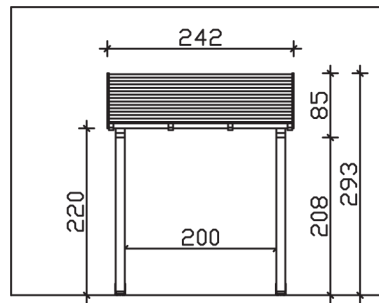

## VORDACH PADERBORN 242 x 156 cm

### Datenblatt / Baubeschreibung

<b>Material</b>	KVH, Fichte
<b>Farbbehandlung</b>	Lasiert in Weiß
<b>Pfostenstärke</b>	12 x 12 cm
<b>Aufstellbreite</b>	242 cm
<b>Aufstelltiefe</b>	156 cm
<b>Dachfläche</b>	4,11 m <sup>2</sup>
<b>Dachneigung</b>	22 °
<b>Dacheindeckung</b>	Dachschalung
<b>Dachstärke</b>	20 mm
<b>Montageart</b>	Wandanbau
<b>Gesamthöhe hinten</b>	293 cm
<b>Gesamthöhe vorne</b>	220 cm
<b>Durchgangshöhe vorne</b>	208 cm
<b>Pfostenabstand Breite</b>	200 cm
<b>Oberfläche Holz</b>	23,8 m <sup>2</sup>
<b>Nicht im Lieferumfang enthalten</b>	Dübel für die Wandmontage und Wandanschlussprofil
<b>Verpackungsmaße</b>	Paket 1: 120 cm x 320 cm x 35 cm 233,0 kg
<b>Artikelnummer</b>	206148-11-31

**EAN-Nummer** 4018211017294

**Garantie** 5 Jahre gemäß unseren Garantiebedingungen

---

**PADERBORN**  
242 x 156 cm

Ansicht  
vorne

Schnitt

Grundriss

## PADERBORN

242 x 156 cm

Schnitte und Ansichten Maßstab 1:100