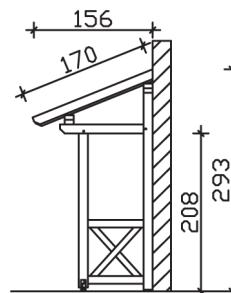

### Datenblatt / Baubeschreibung

<b>Material</b>	KVH, Fichte
<b>Farbbehandlung</b>	Lasiert in Weiß
<b>Pfostenstärke</b>	12 x 12 cm
<b>Aufstellbreite</b>	242 cm
<b>Aufstelltiefe</b>	156 cm
<b>Dachfläche</b>	4,11 m <sup>2</sup>
<b>Dachneigung</b>	22 °
<b>Dacheindeckung</b>	Dachschalung
<b>Dachstärke</b>	20 mm
<b>Montageart</b>	Wandanbau
<b>Gesamthöhe hinten</b>	293 cm
<b>Gesamthöhe vorne</b>	220 cm
<b>Durchgangshöhe vorne</b>	208 cm
<b>Pfostenabstand Breite</b>	200 cm
<b>Oberfläche Holz</b>	23,8 m <sup>2</sup>
<b>Nicht im Lieferumfang enthalten</b>	Dübel für die Wandmontage und Wandanschlussprofil
<b>Verpackungsmaße</b>	Paket 1: 120 cm x 320 cm x 35 cm 233,0 kg
<b>Artikelnummer</b>	206148-11-31

**EAN-Nummer** 4018211017294

**Garantie** 5 Jahre gemäß unseren Garantiebedingungen

---

**PADERBORN**  
242 x 156 cm

Ansicht  
vorne

Schnitt

Grundriss

## PADERBORN

242 x 156 cm

Schnitte und Ansichten Maßstab 1:100