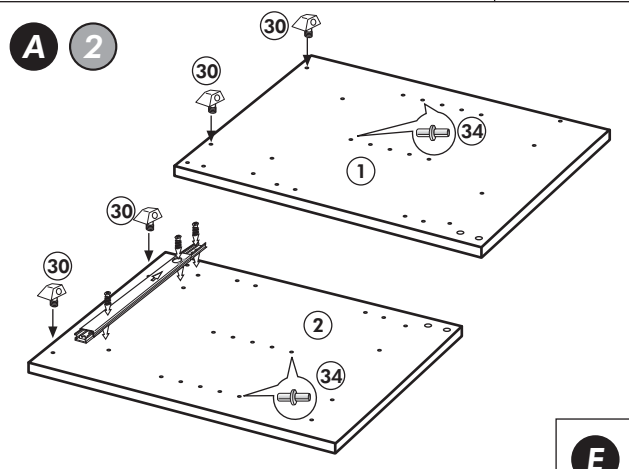

Eckunterschrank

Nr. 009 Rev.00

37 5x 	30 4x
36 16x 3,5 x 15 	29 4x Ø 10
23 4x Ø 3mm 	22 5x
46 2x 	26 4x 4,0 x 30 M4
42 2x 	60 2x Ø 5
39 2x 	27 24x 3,0 x 20
70 1x LEIM GLUE 	21 2x
63 4x 8 x 30 	34 4x
45 2x M4 x 10 	106 7x 4,0 x 30