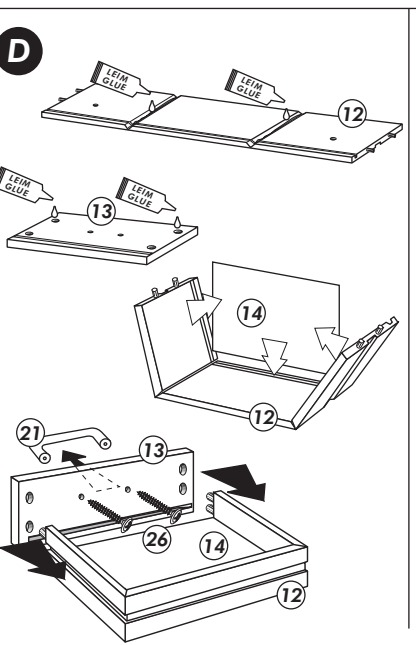

Eckunterschrank

Nr. 009 Rev.00

37 5x 	30 4x
36 16x 3,5 x 15 	29 4x Ø 10
23 4x Ø 3mm 	22 5x
46 2x 	26 4x 4,0 x 30 M4
42 2x 	60 2x Ø 5
39 2x 	27 24x 3,0 x 20
70 1x LEIM GLUE 	21 2x
63 4x 8 x 30 	34 4x
45 2x M4 x 10 	106 7x 4,0 x 30