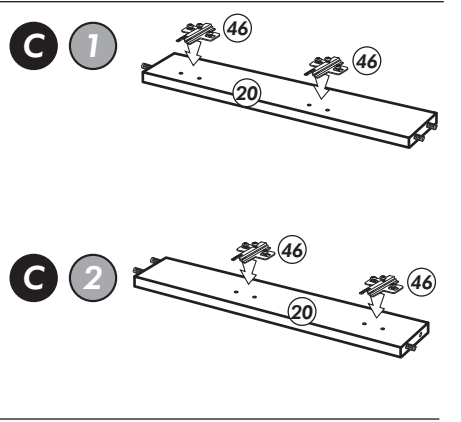

Eckunterschrank

Nr. 009 Rev.00

37 5x 	30 4x
36 16x 3,5 x 15 	29 4x Ø 10
23 4x Ø 3mm 	22 5x
46 2x 	26 4x 4,0 x 30 M4
42 2x 	60 2x Ø 5
39 2x 	27 24x 3,0 x 20
70 1x LEIM GLUE 	21 2x
63 4x 8 x 30 	34 4x
45 2x M4 x 10 	106 7x 4,0 x 30