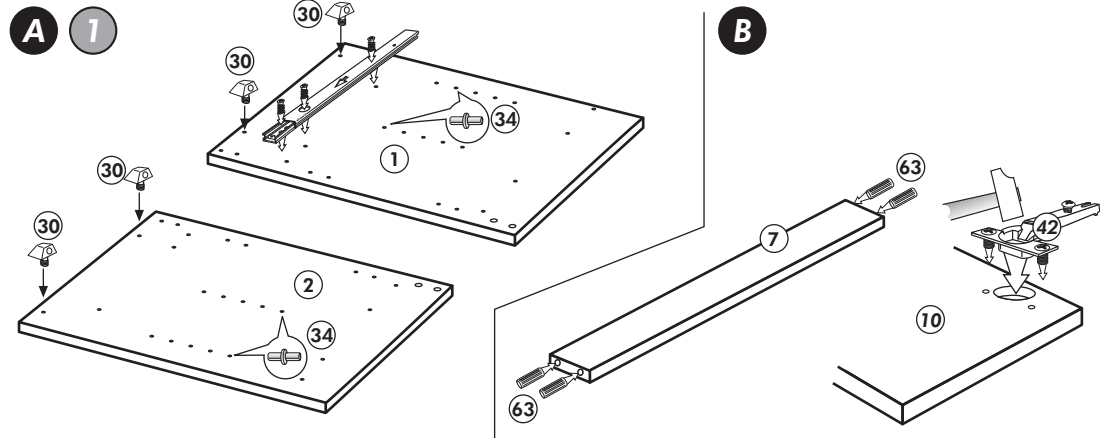

Eckunterschrank

Nr. 009 Rev.00

37 5x 	30 4x
36 16x 3,5 x 15 	29 4x Ø 10
23 4x Ø 3mm 	22 5x
46 2x 	26 4x 4,0 x 30 M4
42 2x 	60 2x Ø 5
39 2x 	27 24x 3,0 x 20
70 1x LEIM GLUE 	21 2x
63 4x 8 x 30 	34 4x
45 2x M4 x 10 	106 7x 4,0 x 30