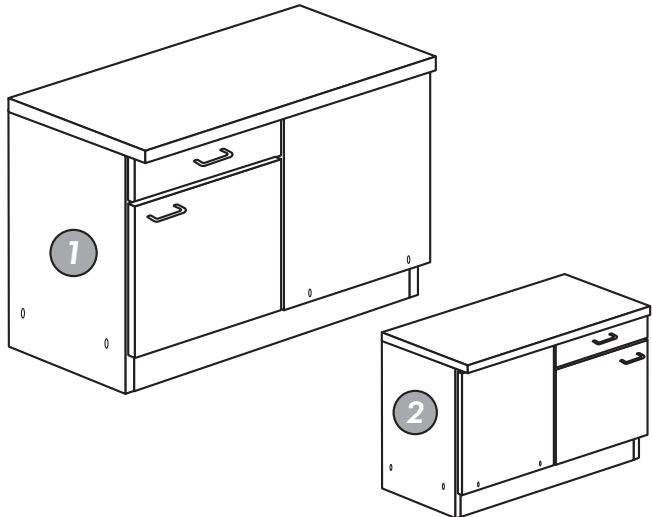

Eckunterschrank

Nr. 009 Rev.00

37 5x 	30 4x
36 16x 3,5 x 15 	29 4x Ø 10
23 4x Ø 3mm 	22 5x
46 2x 	26 4x 4,0 x 30 M4
42 2x 	60 2x Ø 5
39 2x 	27 24x 3,0 x 20
70 1x LEIM GLUE 	21 2x
63 4x 8 x 30 	34 4x
45 2x M4 x 10 	106 7x 4,0 x 30