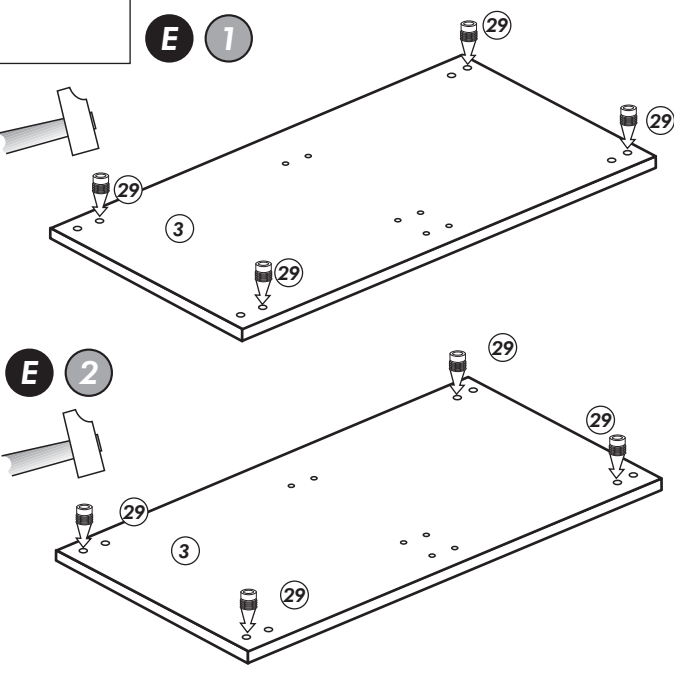

Eckunterschrank

Nr. 009 Rev.00

37 5x 	30 4x
36 16x 3,5 x 15 	29 4x Ø 10
23 4x Ø 3mm 	22 5x
46 2x 	26 4x 4,0 x 30 M4
42 2x 	60 2x Ø 5
39 2x 	27 24x 3,0 x 20
70 1x LEIM GLUE 	21 2x
63 4x 8 x 30 	34 4x
45 2x M4 x 10 	106 7x 4,0 x 30