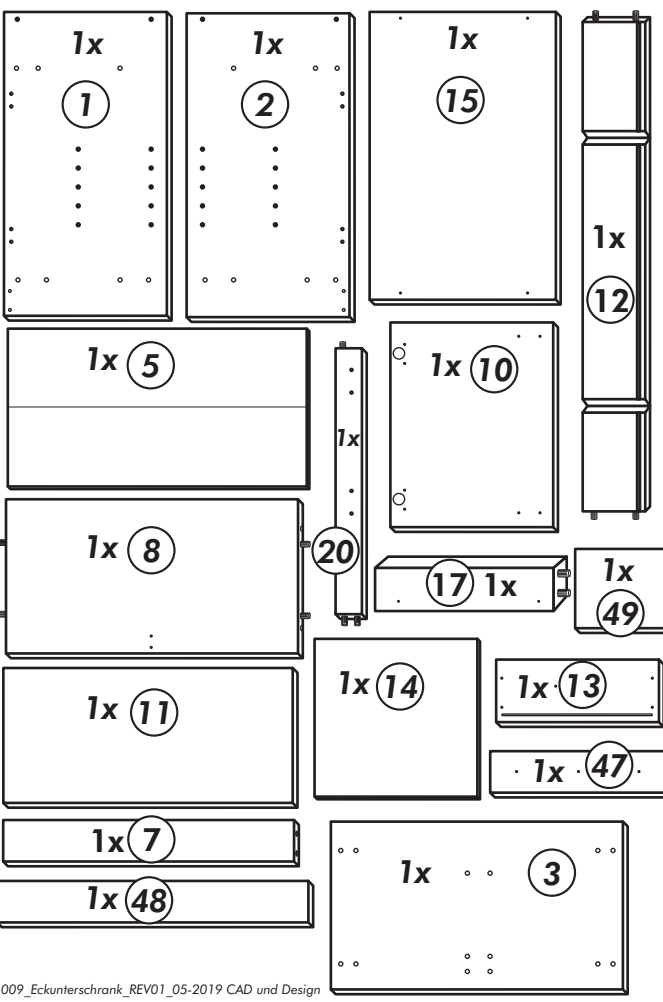

Eckunterschrank

Nr. 009 Rev.00

37 5x 	30 4x
36 16x 3,5 x 15 	29 4x Ø 10
23 4x Ø 3mm 	22 5x
46 2x 	26 4x 4,0 x 30 M4
42 2x 	60 2x Ø 5
39 2x 	27 24x 3,0 x 20
70 1x LEIM GLUE 	21 2x
63 4x 8 x 30 	34 4x
45 2x M4 x 10 	106 7x 4,0 x 30