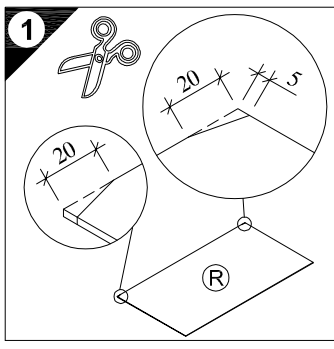

Ersatzteile/Spare parts/pièces de rechange/Reserveonderdelen/Piezas de recambio/Ricambi/Запасные части/Części zamienné/pótkalkatrészek/Náhradní části/Nadomestni deli/varaosat/reservdelar

AZ60+ | J1 E740130 Q E740261 Q1 E740262 R E971156 S E421164 S1 E421165 T E740170 V E439273
AZ80+ | J1 E740131 Q E740261 Q1 E740262 R E971155 S E421164 S1 E421165 T E740171 V E439273