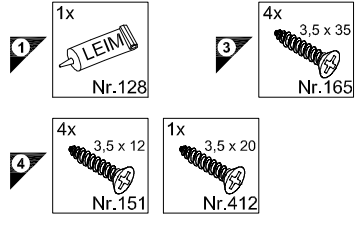

Service-Hotline
01805-678101
0,14€ pro Min.
++49 für Österreich
Auslandstarif pro Min.
service@jaka-bkl.de
voor Nederland en België
00800-40119350
benelux@jaka-bkl.de

Montageanleitung