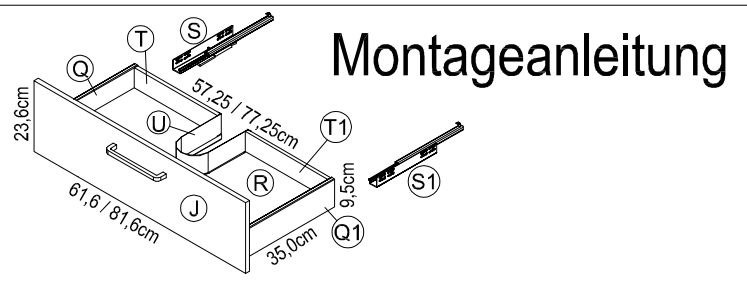

Service-Hotline
01805-678101
0,14€ pro Min.
++49 für Österreich
Auslandstarif pro Min.
service@jaka-bkl.de
voor Nederland en België
00800-40119350
benelux@jaka-bkl.de

Montageanleitung