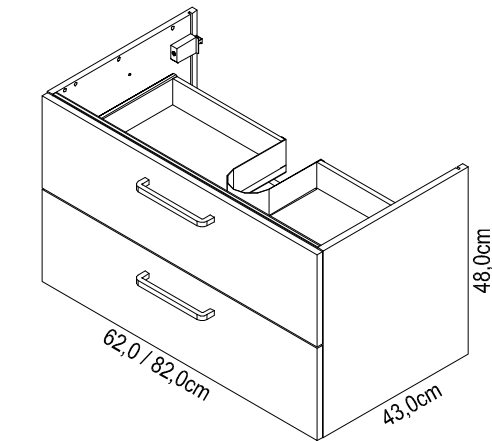

OPTIFIT

JAKA-BKL GmbH
Jaka Straße 3
D-32351 Stenwede-Wehden

WMVAA60+ / VWMDAA62
WMVAA80+ / VWMDAA82

Bitte Schutzfolie bei weiß Hochglanz abziehen!
Please remove protection foil from glossy white surfaces!