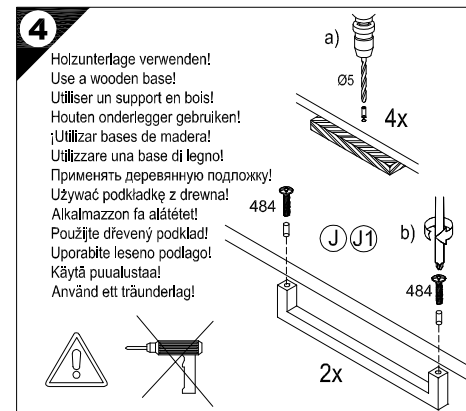

Ersatzteile/Spare parts/pièces de rechange/Reserveonderdelen/Piezas de recambio/Ricambi/Запасные части/Części zamiennepótkatrészek/Náhradní části/Nadomestni deli/varaosat/reservdelar

WMVAA60+ / VWMDAA62 | (A) E740021 (B) E740021 (C) E740052 (F) E421127 (J) E740120 (J1) E740130 (S) E421162 (S1) E421163 (S) E421164 (S1) E421165

WMVAA80+ / VWMDAA82 | (A) E740021 (B) E740021 (C) E740073 (F) E421128 (J) E740121 (J1) E740131 (S) E421162 (S1) E421163 (S) E421164 (S1) E421165