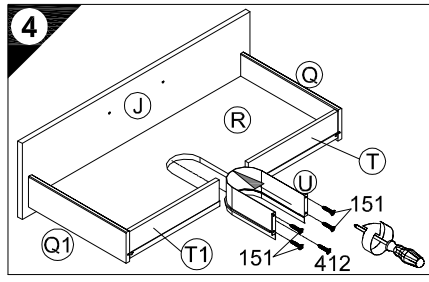

Ersatzteile/Spare parts/pièces de rechange/Reserveonderdelen/Piezas de recambio/Ricambi/Запасные части/Części zamienné/pótkalkatrészek/Náhradní části/Nadomestni deli/varaosat/reservdelar

SK60+ | J E740120 Q E740251 Q1 E740250 R E740172 S E421162 S1 E421163 T E740254 T1 E740254 U E438359
SK80+ | J E740121 Q E740251 Q1 E740250 R E740173 S E421162 S1 E421163 T E740257 T1 E740257 U E438359

Service-Hotline
01805-678101
0,14€ pro Min.
++49 für Österreich
Auslandstarif pro Min.
service@jaka-bkl.de
voor Nederland en België
00800-40119350
benelux@jaka-bkl.de