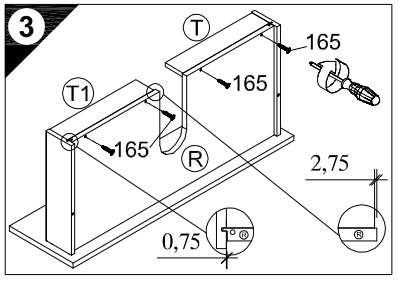

Ersatzteile/Spare parts/pièces de rechange/Reserveonderdelen/Piezas de recambio/Ricambi/Запасные части/Części zamienné/pótkalkatrészek/Náhradní části/Nadomestni deli/varaosat/reservdelar

SK60+ | J E740120 Q E740251 Q1 E740250 R E740172 S E421162 S1 E421163 T E740254 T1 E740254 U E438359
SK80+ | J E740121 Q E740251 Q1 E740250 R E740173 S E421162 S1 E421163 T E740257 T1 E740257 U E438359

Service-Hotline
01805-678101
0,14€ pro Min.
++49 für Österreich
Auslandstarif pro Min.
service@jaka-bkl.de
voor Nederland en België
00800-40119350
benelux@jaka-bkl.de