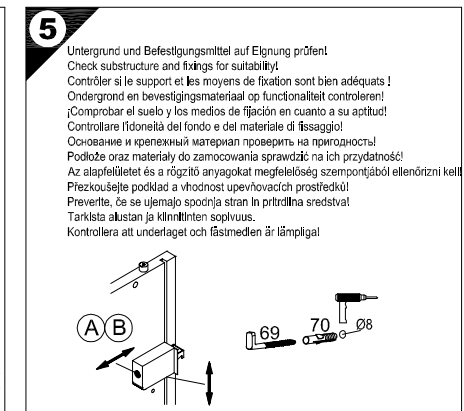

Ersatzteile/Spare parts/pièces de rechange/Reserveonderdelen/Piezas de recambio/Ricambi/Запасные части/Części zamiennepótkatrészek/Náhradní části/Nadomestni deli/varaosat/reservdelar

WMVAA60+ / VWMDAA62 | (A) E740021 (B) E740021 (C) E740052 (F) E421127 (J) E740120 (J1) E740130 (S) E421162 (S1) E421163 (S) E421164 (S1) E421165

WMVAA80+ / VWMDAA82 | (A) E740021 (B) E740021 (C) E740073 (F) E421128 (J) E740121 (J1) E740131 (S) E421162 (S1) E421163 (S) E421164 (S1) E421165