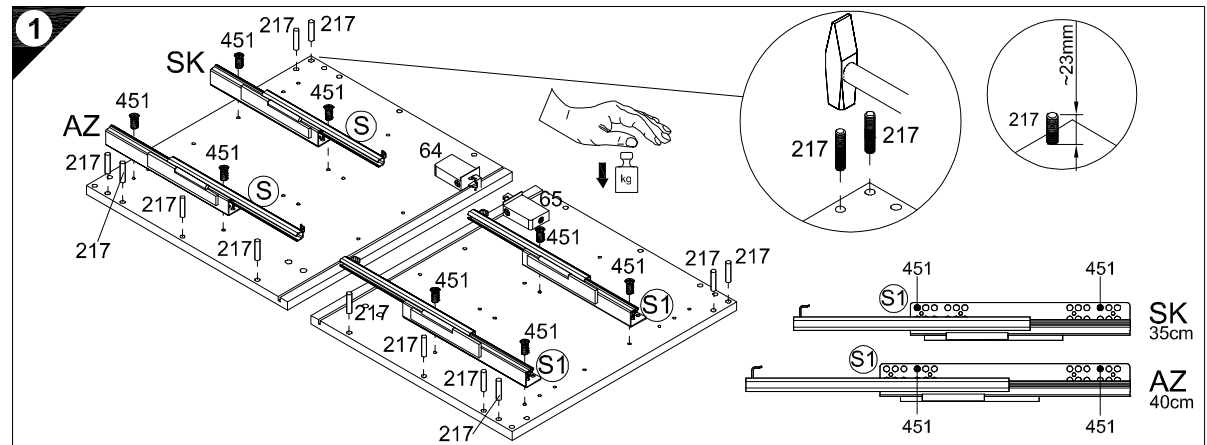

Ersatzteile/Spare parts/pièces de rechange/Reserveonderdelen/Piezas de recambio/Ricambi/Запасные части/Części zamiennepótkatrészek/Náhradní části/Nadomestni deli/varaosat/reservdelar

WMVAA60+ / VWMDAA62 | (A) E740021 (B) E740021 (C) E740052 (F) E421127 (J) E740120 (J1) E740130 (S) E421162 (S1) E421163 (S) E421164 (S1) E421165

WMVAA80+ / VWMDAA82 | (A) E740021 (B) E740021 (C) E740073 (F) E421128 (J) E740121 (J1) E740131 (S) E421162 (S1) E421163 (S) E421164 (S1) E421165