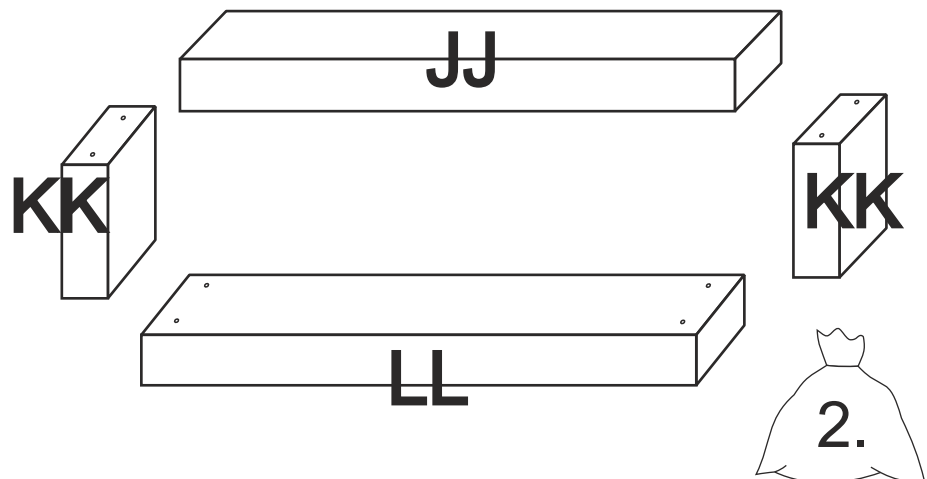

COLLI 7

13 +

Ver. 13.03.24

VALE KONSOLE