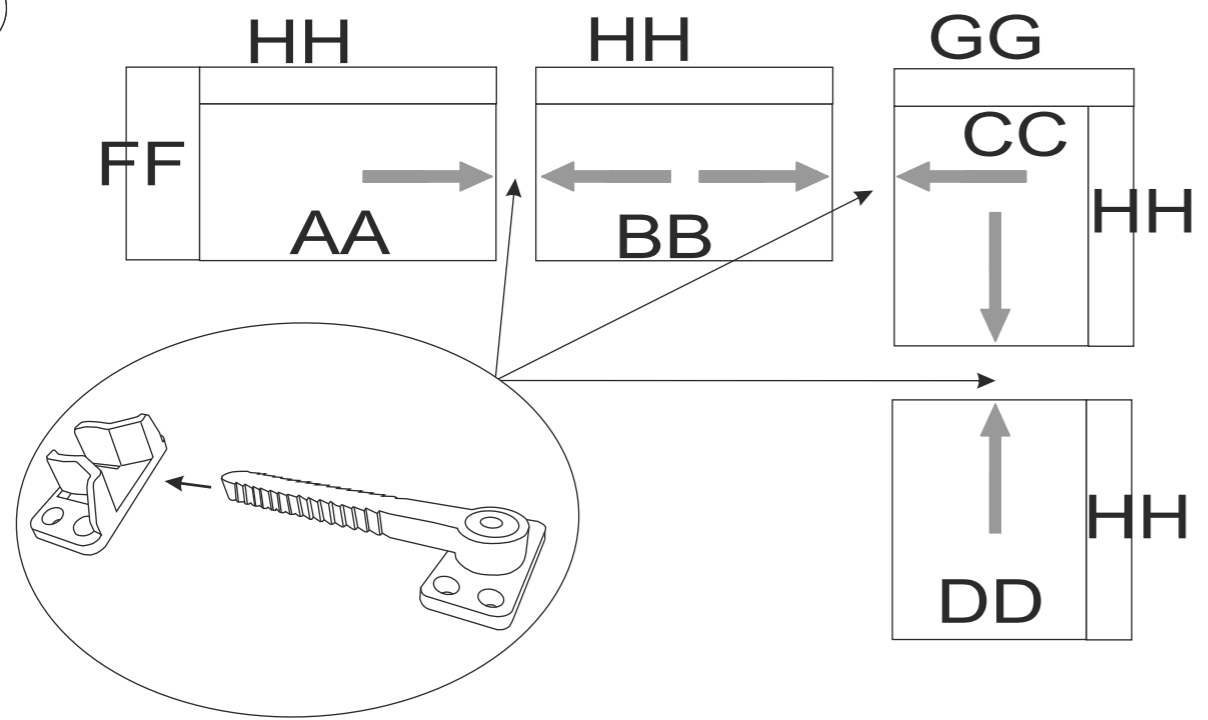

7

8

10

Variante Rechts - Wariant Prawy - Variany Rechts - Variant Right - Varyant Doğru - Вариант право
Variante Destra - Variante Droite - Varianta Dreapta - Varianta Pravá - Varianta Pravá - Variáns Jobbra

VALE XXL MT ECKE

- (DE) Montageanleitung
- (IT) Istruzioni di montaggio
- (PL) Instrukcja montażu
- (FR) Notice de montage
- (NL) Handleiding voor de montage
- (RO) Instrucțiuni de asamblare
- (GB) Assembly instructions
- (SK) Montážny návod
- (TR) Montaj talimatı
- (CZ) Montážní návod
- (RU) Инструкция по монтажу
- (HU) Szerelési útmutató

Name - Nazwa - Naam - Name - Isim - название
Nome - Nom - Numele - Meno - Jméno - Neve

VALE XXL MT ECKE

Variante L - Wariant L - Variany L - Variant L - Varyant L
Вариант L - Variante L - Variante L - Varianta L - Varianta L
Varianta L - Variáns L

1.									
8x (M8x80)	12x Ø8	12x M8	24x (4x16)	16x (M6x40)	3x	10x			
a	b	c	d	e	f	g			
8x	4x (M8x90)	26x	12x	5x	2x	2x			
i	k	r	s	m	n	o			
1x 50cm	1x 74cm	1x 51cm	1x 16cm						
p	t	u	w						

Service - Servis - Dienstverlening - Servis - Serwis - Сервисная служба - Servizio - Service
Serviciu - Služby - Szolgáltatás

COLLI 1	COLLI 2	COLLI 3	COLLI 4	COLLI 5	COLLI 6	COLLI 7

Ver: 13.03.24

Variante Links - Wariant Lewy - Variany Links - Variant Left - Varyant Sol - Вариант Слева
Variante Sinistra - Variante Gauche - Varianta Stânga - Varianta Dołava - Varianta Doleva - Variáns Bal

1