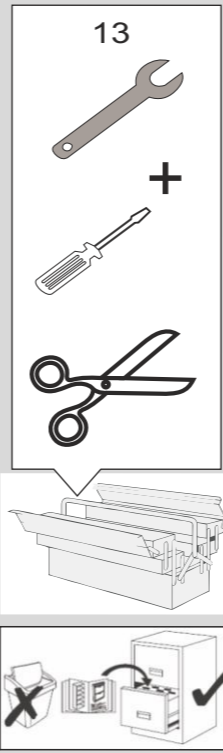

7

8

10

Variante Rechts - Wariant Prawy - Variany Rechts - Variant Right - Varyant Doğru - Вариант право
 Variante Destra - Variante Droite - Varianta Dreapta - Varianta Pravá - Varianta Pravá - Variáns Jobbra

VALE XXL MT ECKE

- (DE) Montageanleitung
- (IT) Istruzioni di montaggio
- (PL) Instrukcja montażu
- (FR) Notice de montage
- (NL) Handleiding voor de montage
- (RO) Instrucțiuni de asamblare
- (GB) Assembly instructions
- (SK) Montážny návod
- (TR) Montaj talimatı
- (CZ) Montážní návod
- (RU) Инструкция по монтажу
- (HU) Szerelési útmutató

1.									
8x (M8x80)	12x Ø8	12x M8	24x (4x16)	16x (M6x40)	3x	10x			
a	b	c	d	e	f	g			
8x	4x (M8x90)	26x	12x	5x	2x	2x			
i	k	r	s	m	n	o			
1x 50cm	1x 74cm	1x 51cm	1x 16cm						
p	t	u	w						

Service - Servis - Dienstverlening - Servis - Serwis - Сервисная служба - Servizio - Service
 Serviciu - Služby - Szolgáltatás