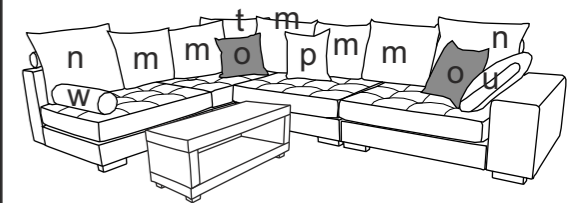

VALE XXL MT ECKE

Variante L - Wariant L - Variany L - Variant L - Varyant L
Вариант L - Variante L - Variante L - Varianta L - Varianta L
Varianta L - Variáns L

1.									
8x (M8x80)	12x Ø8	12x M8	24x (4x16)	16x (M6x40)	3x	10x			
a	b	c	d	e	f	g			
8x	4x (M8x90)	26x	12x	5x	2x	2x			
i	k	r	s	m	n	o			
1x 50cm	1x 74cm	1x 51cm	1x 16cm						
p	t	u	w						

Service - Servis - Dienstverlening - Servis - Serwis - Сервисная служба - Servizio - Service
Serviciu - Služby - Szolgáltatás

COLLI 1	COLLI 2	COLLI 3	COLLI 4	COLLI 5	COLLI 6	COLLI 7

Ver: 13.03.24

Variante Links - Wariant Lewy - Variany Links - Variant Left - Varyant Sol - Вариант Слева
Variante Sinistra - Variante Gauche - Varianta Stânga - Varianta Dołava - Varianta Doleva - Variáns Bal

1