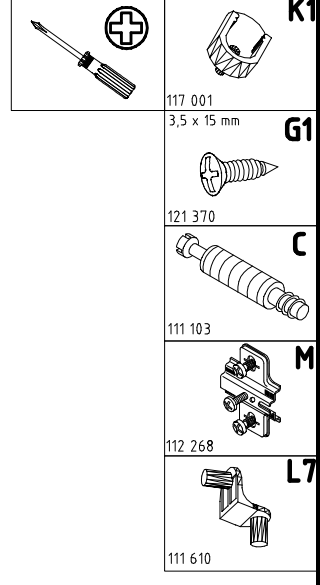

980345

NSP 225

1-2-3-4... ○

980345

20.12.04 / 02.04.12

04 12

1/9

 111 102	A 16x
 111 610	L7 12x
 111 174	J1 6x

 111 103	C 16x
M6 x 11 mm  121 181	T6 6x
3,5 x 35 mm  121 375	G14 12x

424mm  112 403	K21 1x
870mm  112 402	K20 2x
3,5 x 15 mm  121 370	G1 12x

 117 001	K1 6x
 112 268	M 15x
 112 267	N 15x

1

2

3

4

5

11

12

13

14

3,5 x 15 mm 121 370	G1	4,0 x 12 mm 122 625	G56
------------------------	----	------------------------	-----

1x!

SP27 4 X 27mm
122620 4,0x22
G49
122 609

Modell/Model/Modèle