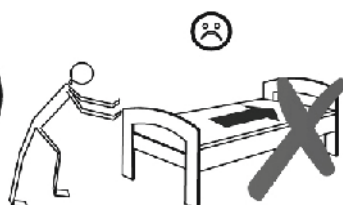

INGEBORG

sessel

20 min

(D) Montageanleitung	(GB) Assembly instructions
(FR) Notice de montage	(IT) Istruzioni di montaggio
(NL) Handleiding voor de montage	(PL) Instrukcja montażu
(CZ) Montážní návod	(SK) Návod na montáž
(HU) Szerelési útmutató	(RO) Instrucțiuni de montaj
(TR) Montaj talimatı	(RU) Инструкция по монтажу

1

2

3

4