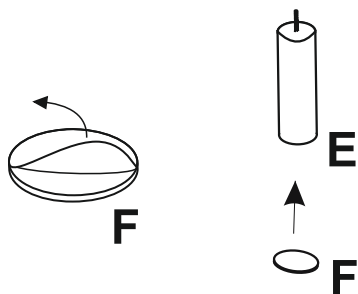

INGEBORG

sessel

20 min

(D) Montageanleitung	(GB) Assembly instructions
(FR) Notice de montage	(IT) Istruzioni di montaggio
(NL) Handleiding voor de montage	(PL) Instrukcja montażu
(CZ) Montážní návod	(SK) Návod na montáž
(HU) Szerelési útmutató	(RO) Instrucțiuni de montaj
(TR) Montaj talimatı	(RU) Инструкция по монтажу

1

2

3

4