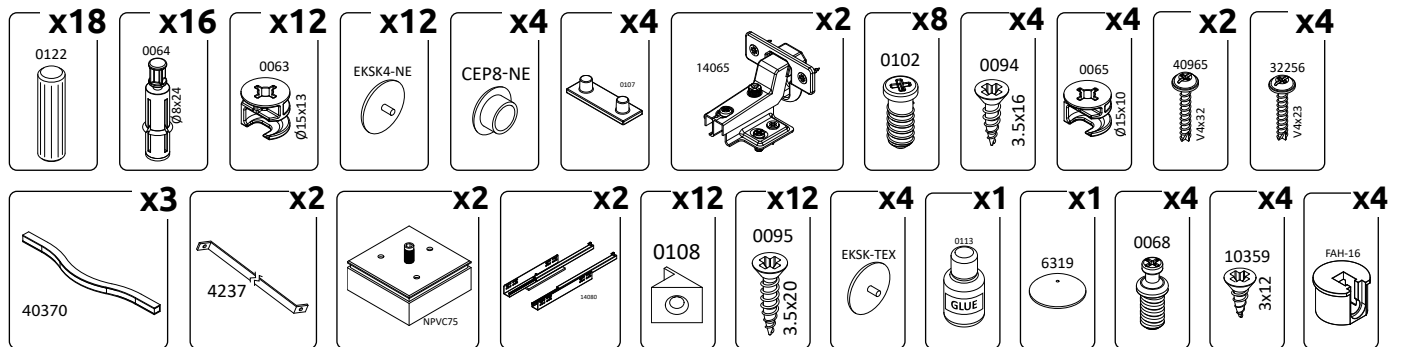

TV135-1K2F/GL
LWH - 1348x478x459

53908
31.05.2022

5

6

7

13

14

15