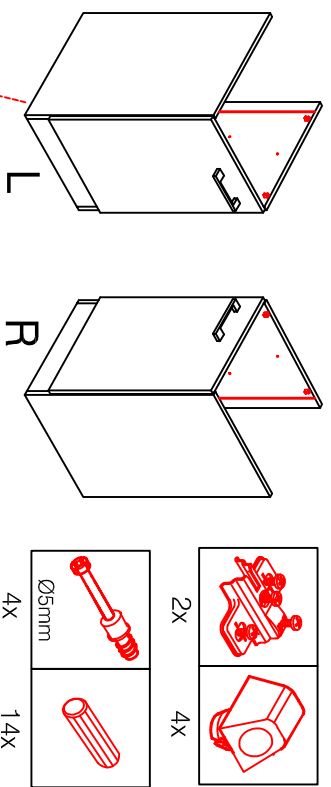

HU 60 Blocktype

Varianto

Montageanleitung / Notice de montage / Assembly instruction

H 30 / H 40 / H 50 / H 60 / KH 60-32 / HG 50 / HGH 50 / H 50-89 / H 60-89

Variante Montageanleitung / Notice de montage / Assembly instruction

2x	2x	4x
8x	8x	12x

4x	12x	2x	1x	4x
				3,5x15

8x	2x	2x
		Ø8mm

SPU 50 Variante Blocktype

Montageanleitung / Notice de montage / Assembly instruction

US 50 B / 60 B Variante (Blocktype)

Montageanleitung / Notice de montage / Assembly instruction