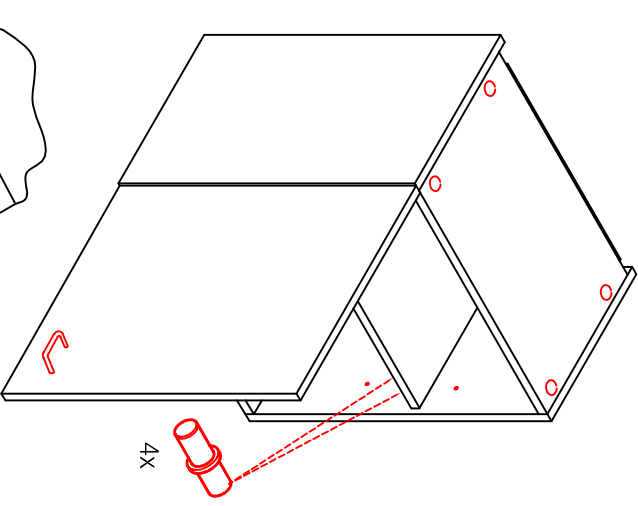

HU 60 Blocktype

Varianto

Montageanleitung / Notice de montage / Assembly instruction

H 30 / H 40 / H 50 / H 60 / KH 60-32 / HG 50 / HGH 50 / H 50-89 / H 60-89

Variante Montageanleitung / Notice de montage / Assembly instruction

2x	2x	4x
8x	8x	12x

4x	12x	2x	1x	4x
				3,5x15

8x	2x	2x
		Ø8mm

SPU 50 Variante Blocktype

Montageanleitung / Notice de montage / Assembly instruction

US 50 B / 60 B Variante (Blocktype)

Montageanleitung / Notice de montage / Assembly instruction