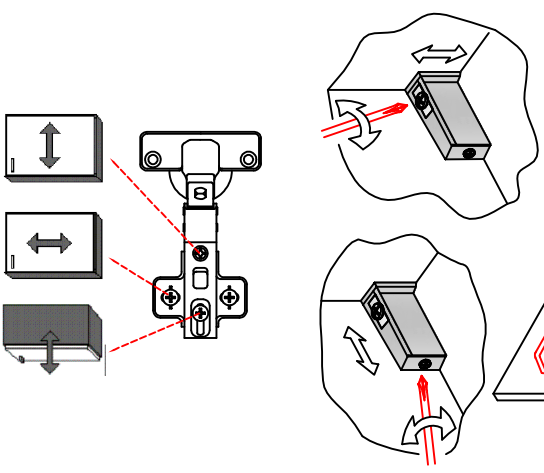

HU 60 Blocktype

Varianto

Montageanleitung / Notice de montage / Assembly instruction

H 30 / H 40 / H 50 / H 60 / KH 60-32 / HG 50 / HGH 50 / H 50-89 / H 60-89

Variante Montageanleitung / Notice de montage / Assembly instruction

2x	2x	4x
8x	8x	12x

4x	12x	2x	1x	4x
				3,5x15

8x	2x	2x
		Ø8mm

SPU 50 Variante Blocktype

Montageanleitung / Notice de montage / Assembly instruction

US 50 B / 60 B Variante (Blocktype)

Montageanleitung / Notice de montage / Assembly instruction