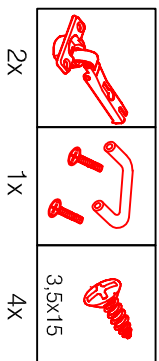

HU 60 Blocktype

Varianto

Montageanleitung / Notice de montage / Assembly instruction

H 30 / H 40 / H 50 / H 60 / KH 60-32 / HG 50 / HGH 50 / H 50-89 / H 60-89

Variante Montageanleitung / Notice de montage / Assembly instruction

2x	2x	4x
8x	8x	12x

4x	12x	2x	1x	4x
				3,5x15

8x	2x	2x
		Ø8mm

SPU 50 Variante Blocktype

Montageanleitung / Notice de montage / Assembly instruction

US 50 B / 60 B Variante (Blocktype)

Montageanleitung / Notice de montage / Assembly instruction