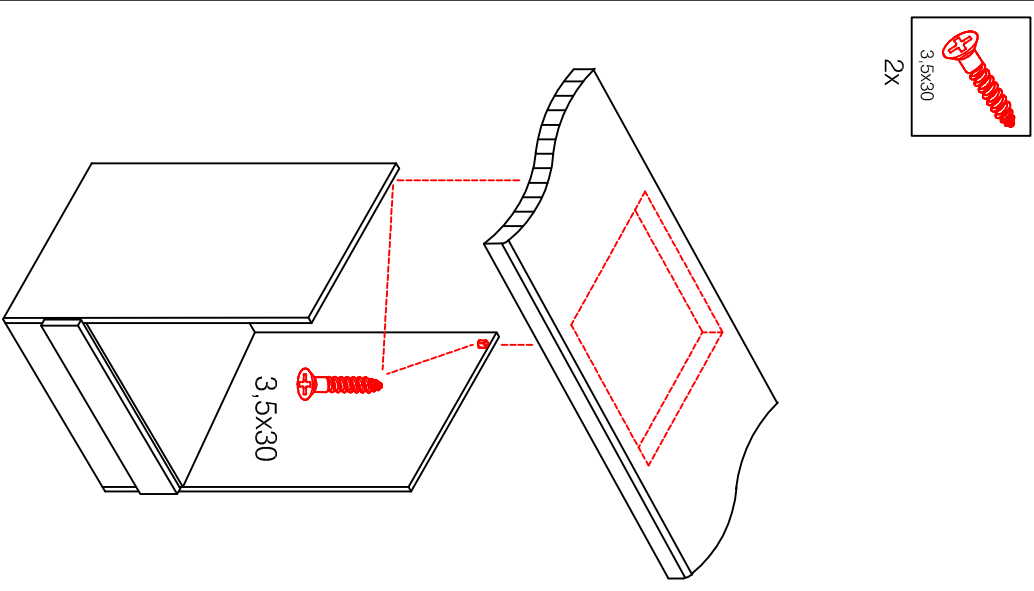

HU 60 Blocktype

Varianto

Montageanleitung / Notice de montage / Assembly instruction

H 30 / H 40 / H 50 / H 60 / KH 60-32 / HG 50 / HGH 50 / H 50-89 / H 60-89

Variante Montageanleitung / Notice de montage / Assembly instruction

2x	2x	4x
8x	8x	12x

4x	12x	2x	1x	4x
				3,5x15

8x	2x	2x
		Ø8mm

SPU 50 Variante Blocktype

Montageanleitung / Notice de montage / Assembly instruction

US 50 B / 60 B Variante (Blocktype)

Montageanleitung / Notice de montage / Assembly instruction