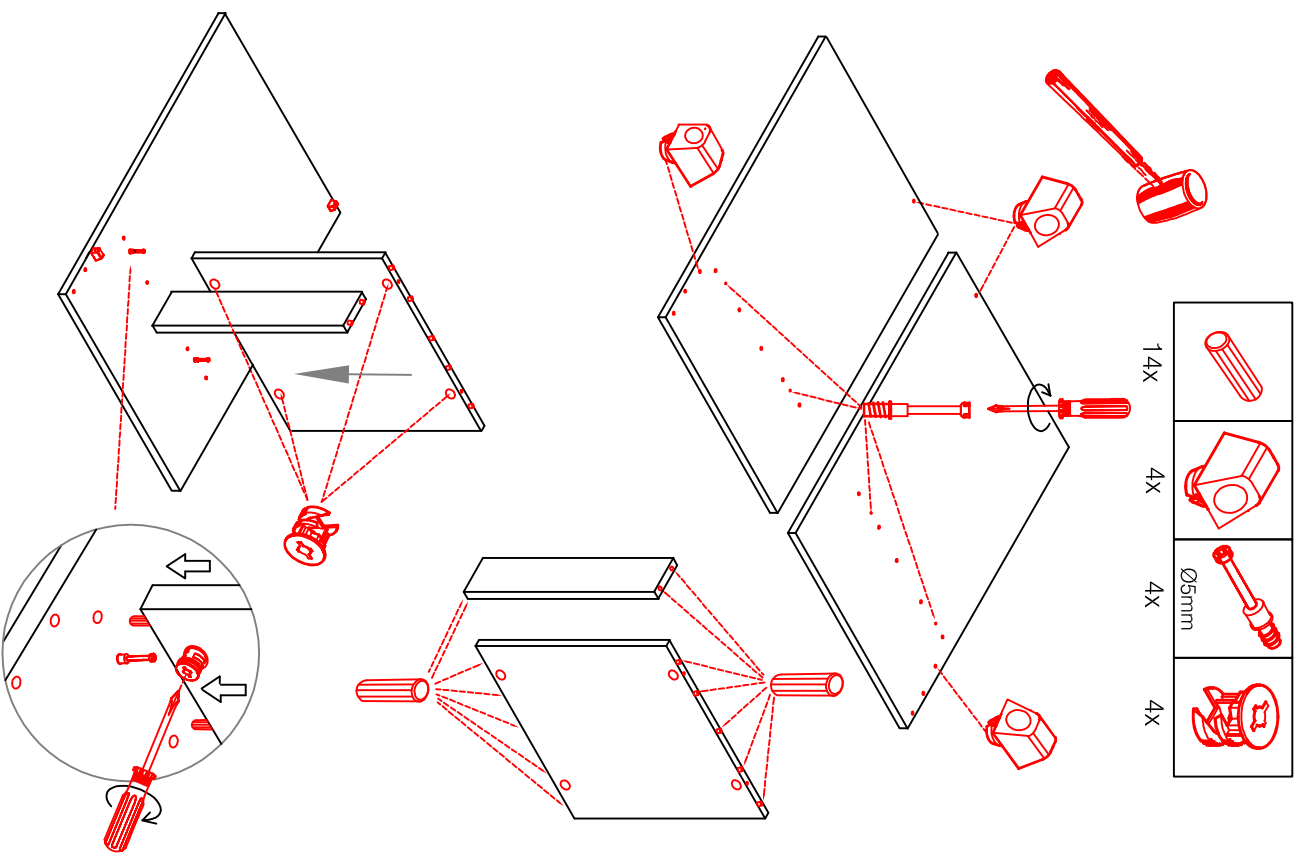

HU 60 Blocktype

Varianto

Montageanleitung / Notice de montage / Assembly instruction

H 30 / H 40 / H 50 / H 60 / KH 60-32 / HG 50 / HGH 50 / H 50-89 / H 60-89

Variante Montageanleitung / Notice de montage / Assembly instruction

2x	2x	4x
8x	8x	12x

4x	12x	2x	1x	4x
				3,5x15

8x	2x	2x
		Ø8mm

SPU 50 Variante Blocktype

Montageanleitung / Notice de montage / Assembly instruction

US 50 B / 60 B Variante (Blocktype)

Montageanleitung / Notice de montage / Assembly instruction