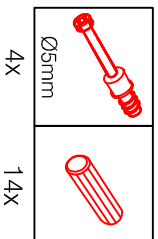

2x	2x	4x
8x	8x	12x

4x	12x	2x	1x	4x
				3,5x15

8x	2x	2x
		Ø8mm

SPU 50 Variante Blocktype

Montageanleitung / Notice de montage / Assembly instruction

US 50 B / 60 B Variante (Blocktype)

Montageanleitung / Notice de montage / Assembly instruction