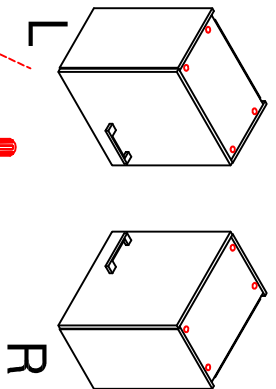

HU 60 Blocktype

Varianto

Montageanleitung / Notice de montage / Assembly instruction

H 30 / H 40 / H 50 / H 60 / KH 60-32 / HG 50 / HGH 50 / H 50-89 / H 60-89

Variante Montageanleitung / Notice de montage / Assembly instruction

2x	2x	4x
8x	8x	12x

4x	12x	2x	1x	4x
				3,5x15

8x	2x	2x
		Ø8mm

SPU 50 Variante Blocktype

Montageanleitung / Notice de montage / Assembly instruction

US 50 B / 60 B Variante (Blocktype)

Montageanleitung / Notice de montage / Assembly instruction