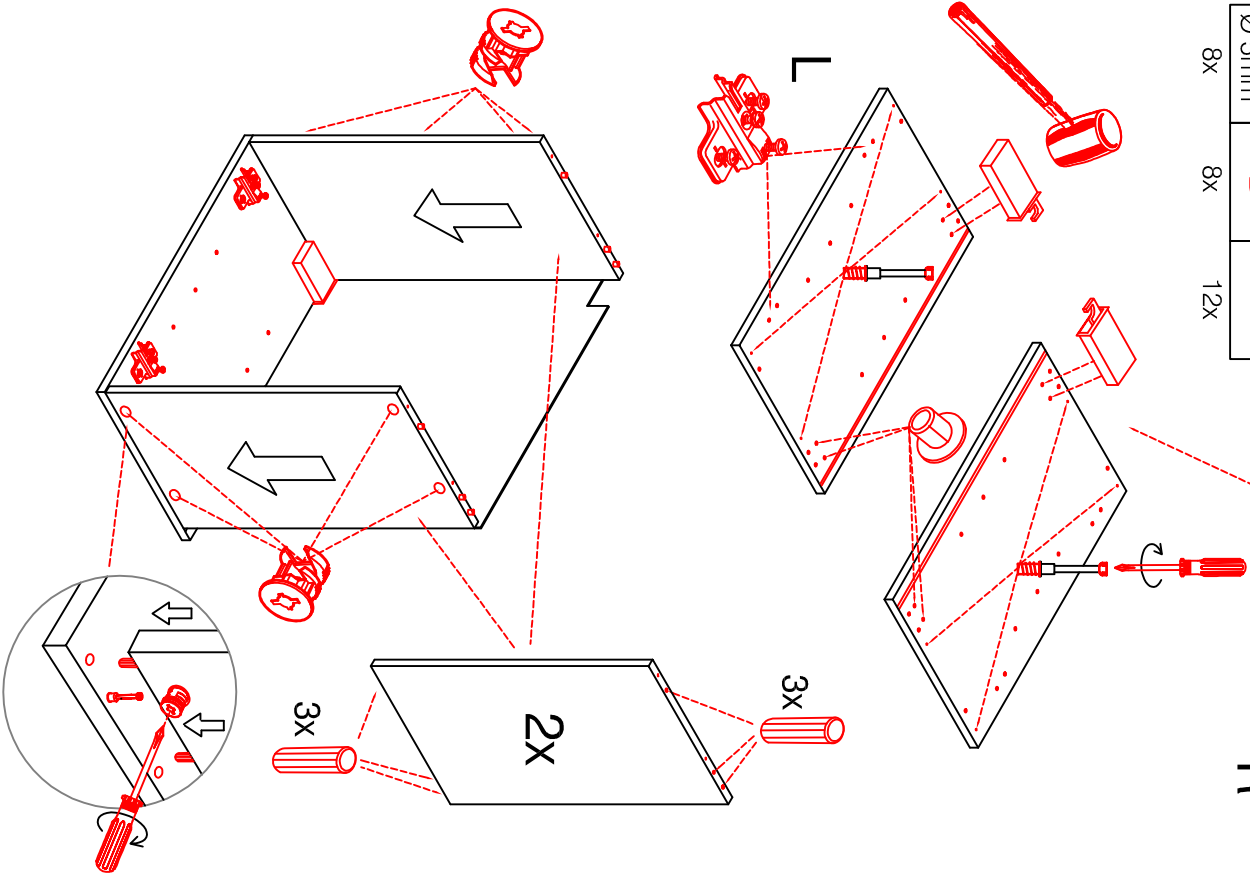

HU 60 Blocktype

Varianto

Montageanleitung / Notice de montage / Assembly instruction

H 30 / H 40 / H 50 / H 60 / KH 60-32 / HG 50 / HGH 50 / H 50-89 / H 60-89

Variante Montageanleitung / Notice de montage / Assembly instruction

2x	2x	4x
8x	8x	12x

4x	12x	2x	1x	4x
				3,5x15

8x	2x	2x
		Ø8mm

SPU 50 Variante Blocktype

Montageanleitung / Notice de montage / Assembly instruction

US 50 B / 60 B Variante (Blocktype)

Montageanleitung / Notice de montage / Assembly instruction