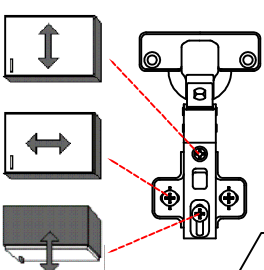

2x	2x	4x
8x	8x	12x

4x	12x	2x	1x	4x
				3,5x15

8x	2x	2x
		Ø8mm

SPU 50 Variante Blocktype

Montageanleitung / Notice de montage / Assembly instruction

US 50 B / 60 B Variante (Blocktype)

Montageanleitung / Notice de montage / Assembly instruction