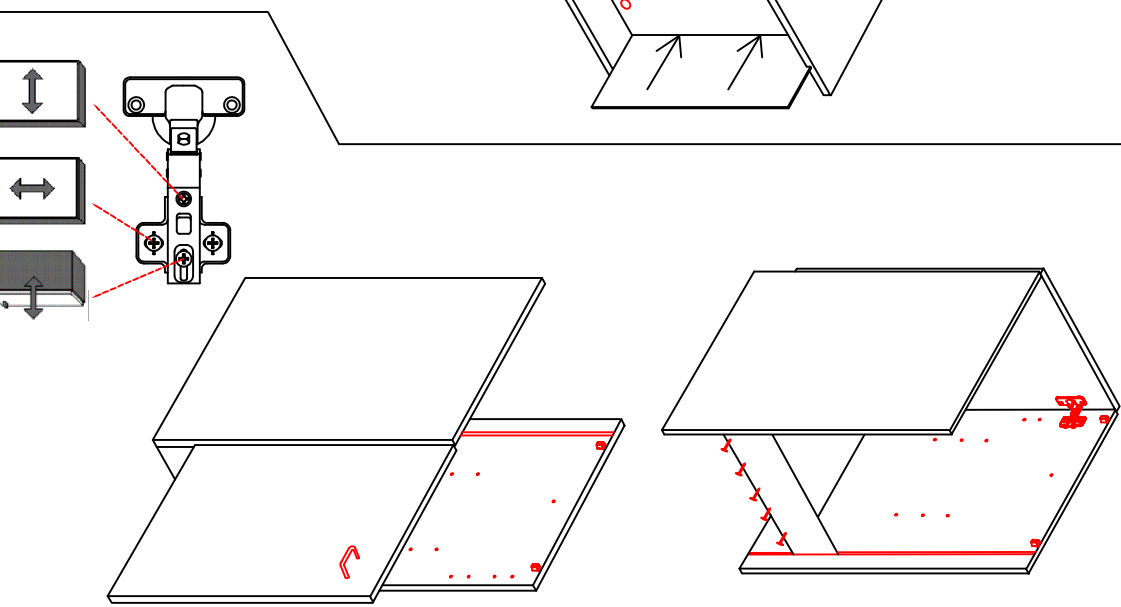

2x	2x	4x
8x	8x	12x

4x	12x	2x	1x	4x
				3,5x15

8x	2x	2x
		Ø8mm

SPU 50 Variante Blocktype

Montageanleitung / Notice de montage / Assembly instruction

US 50 B / 60 B Variante (Blocktype)

Montageanleitung / Notice de montage / Assembly instruction