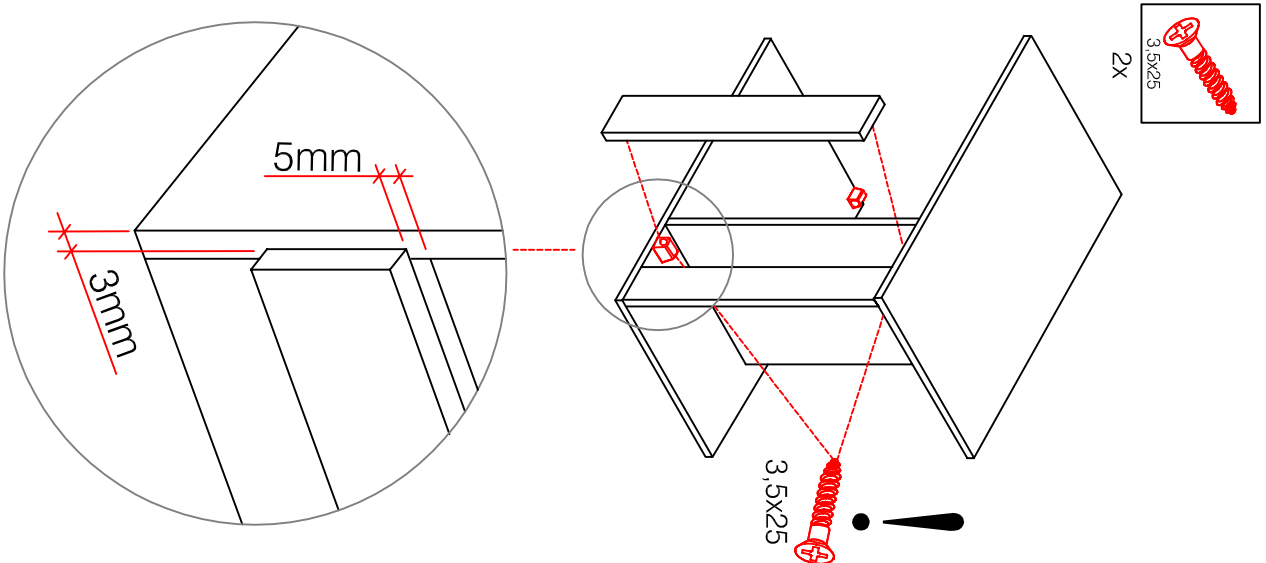

HU 60 Blocktype

Varianto

Montageanleitung / Notice de montage / Assembly instruction

H 30 / H 40 / H 50 / H 60 / KH 60-32 / HG 50 / HGH 50 / H 50-89 / H 60-89

Variante Montageanleitung / Notice de montage / Assembly instruction

2x	2x	4x
8x	8x	12x

4x	12x	2x	1x	4x
				3,5x15

8x	2x	2x
		Ø8mm

SPU 50 Variante Blocktype

Montageanleitung / Notice de montage / Assembly instruction

US 50 B / 60 B Variante (Blocktype)

Montageanleitung / Notice de montage / Assembly instruction