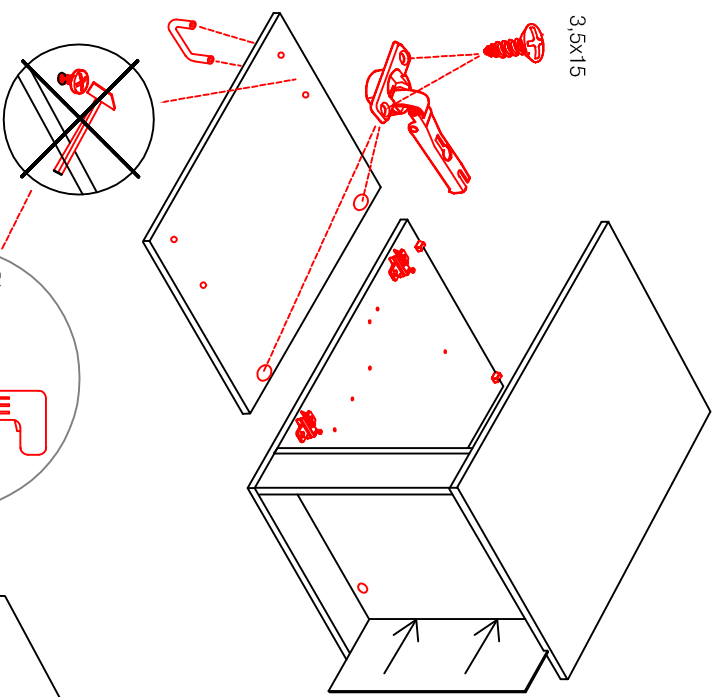

HU 60 Blocktype

Varianto

Montageanleitung / Notice de montage / Assembly instruction

H 30 / H 40 / H 50 / H 60 / KH 60-32 / HG 50 / HGH 50 / H 50-89 / H 60-89

Variante Montageanleitung / Notice de montage / Assembly instruction

2x	2x	4x
8x	8x	12x

4x	12x	2x	1x	4x
				3,5x15

8x	2x	2x
		Ø8mm

SPU 50 Variante Blocktype

Montageanleitung / Notice de montage / Assembly instruction

US 50 B / 60 B Variante (Blocktype)

Montageanleitung / Notice de montage / Assembly instruction