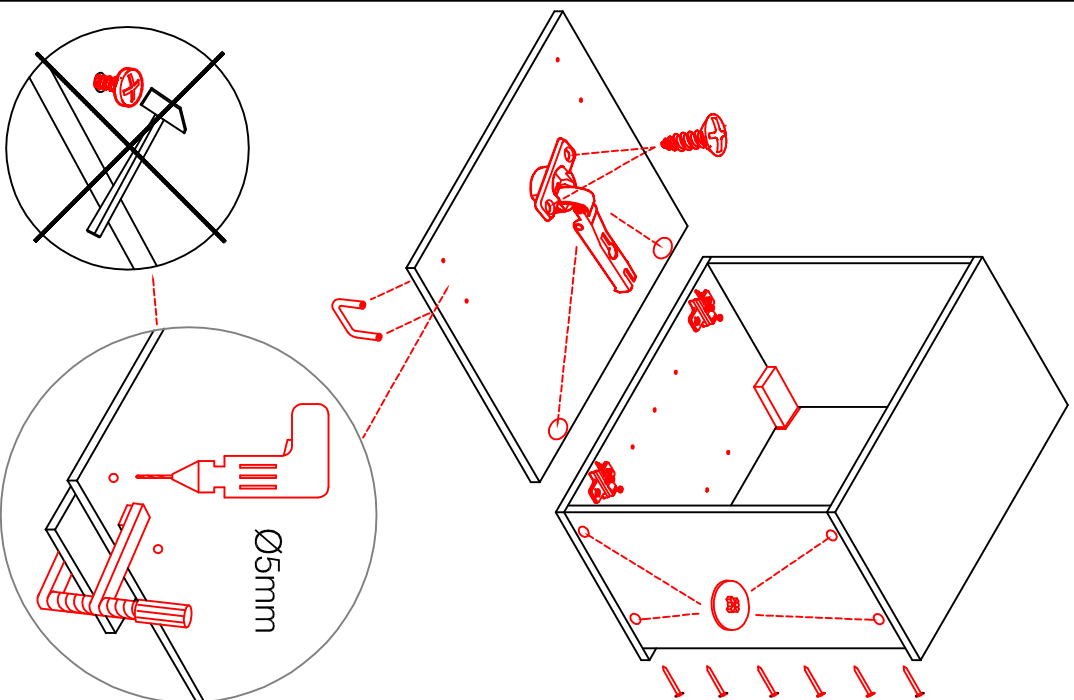

HU 60 Blocktype

Varianto

Montageanleitung / Notice de montage / Assembly instruction

H 30 / H 40 / H 50 / H 60 / KH 60-32 / HG 50 / HGH 50 / H 50-89 / H 60-89

Variante Montageanleitung / Notice de montage / Assembly instruction

2x	2x	4x
8x	8x	12x

4x	12x	2x	1x	4x
				3,5x15

8x	2x	2x
		Ø8mm

SPU 50 Variante Blocktype

Montageanleitung / Notice de montage / Assembly instruction

US 50 B / 60 B Variante (Blocktype)

Montageanleitung / Notice de montage / Assembly instruction