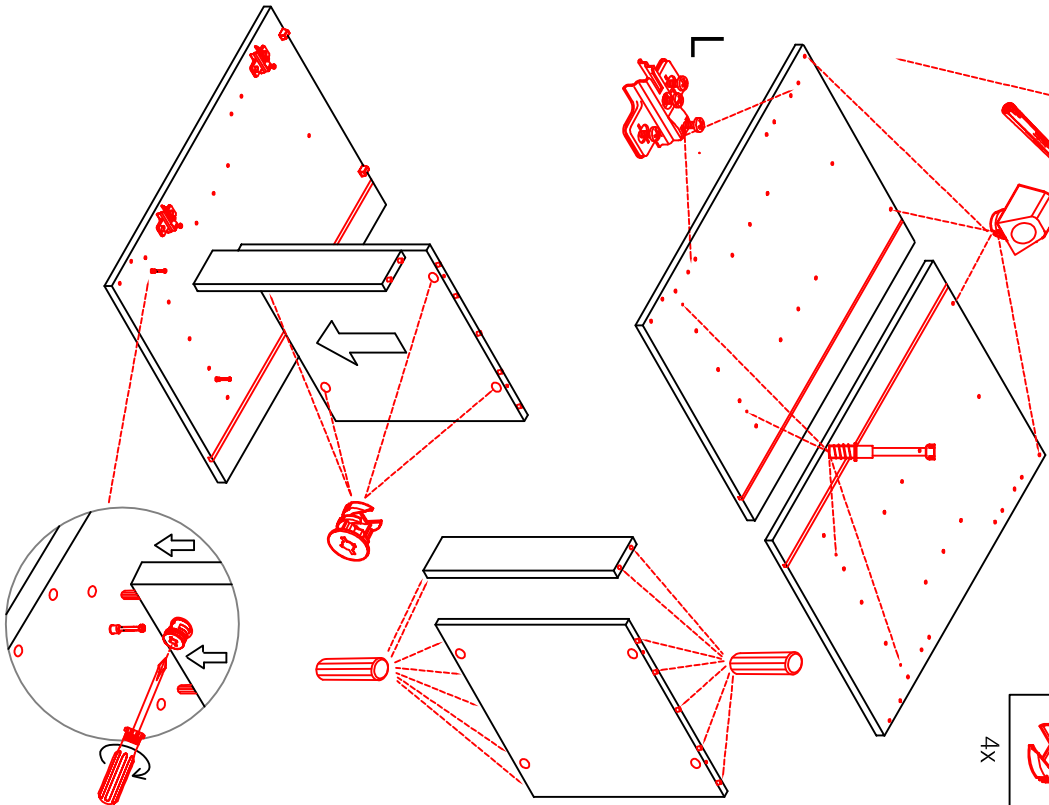

HU 60 Blocktype

Varianto

Montageanleitung / Notice de montage / Assembly instruction

H 30 / H 40 / H 50 / H 60 / KH 60-32 / HG 50 / HGH 50 / H 50-89 / H 60-89

Variante Montageanleitung / Notice de montage / Assembly instruction

2x	2x	4x
8x	8x	12x

4x	12x	2x	1x	4x
				3,5x15

8x	2x	2x
		Ø8mm

SPU 50 Variante Blocktype

Montageanleitung / Notice de montage / Assembly instruction

US 50 B / 60 B Variante (Blocktype)

Montageanleitung / Notice de montage / Assembly instruction