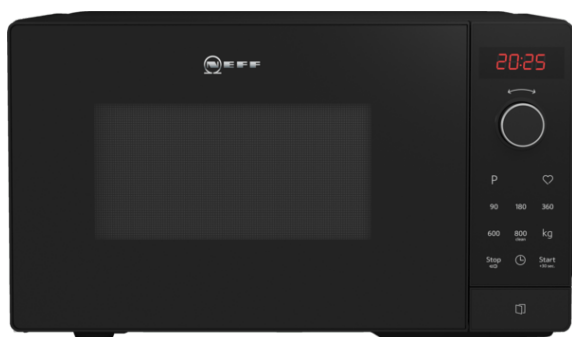

N 30, Freistehende Mikrowelle, 44 x 26 cm, Schwarz  
FLAWG20S2

COOKING PASSION SINCE 1877

#### Freistehendes Mikrowellengerät für schnelle Zubereitung

- ✓ Mikrowelle – mehr Möglichkeiten für die schnelle und komfortable Zubereitung
- ✓ Seitliche Drehtür - Die sich seitlich öffnende Drehtür ist ideal für den Hocheinbau.
- ✓ LED-Display – kontrastreich und gut lesbar mit roten Ziffern und Symbolen
- ✓ Bedienknebel & 1-Touch Buttons – intuitiv das richtige Programm auswählen
- ✓ Automatikprogramme – Helferlein für die richtigen Zeit- und Temperatureinstellungen

##### Technische Daten

Art des Mikrowellengerätes : Nur Mikrowelle  
Steuerung : elektronisch  
Frontfarbe : Schwarz  
Abmessungen des Garraumes (mm) : 180 x 280 x 300  
Approbationszertifikate : CE  
Länge Anschlusskabel (cm) : 130  
Nettogewicht (kg) : 12,614  
Bruttogewicht (kg) : 14,0  
EAN-Nummer : 4242004260295  
Max. Mikrowellenleistung (W) : 800  
Anschlusswert (W) : 1270  
Absicherung (A) : 10  
Spannung (V) : 220-230  
Frequenz (Hz) : 50  
Steckerart : Schuko-/Gardy.m.Erdung  
Abmessungen des Garraumes (mm) : 180 x 280 x 300

4 242004 260295

N 30, Freistehende Mikrowelle, 44 x 26 cm,  
Schwarz  
FLAWG20S2