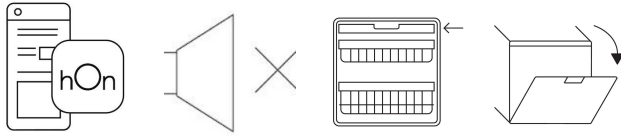

^(a) für das eco-Programm.

Haier

- Einbau-Geschirrspüler, Breite 45 cm, vollintegriert
- Energieeffizienzklasse C und Luftschallemissionsklasse B für einen verbrauchs- und geräuscharmen Betrieb

Technische Daten