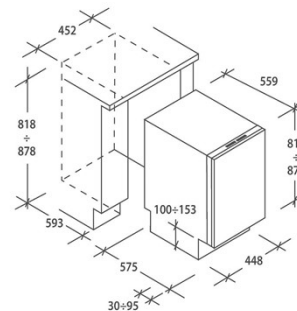

Einbau-Geschirrspüler, Breite 45 cm I-PRO SHINE SERIE 4 XI1C3TB2FB

Ausstattung

- Einbau-Geschirrspüler
- Breite 45 cm
- vollintegriert
- WiFi Funktion (hOn)
- Aquastop Wasserschutzsystem
- Touch Bedienung
- Inverter Motor
- Automatische Türöffnung
- 3 Schubladen / Körbe inkl. Besteckschublade
- Höhenverstellbarer Oberkorb mit Easy-Click
- Farbe: Edelstahl
- 1-23 h Startzeitvorwahl
- 8 Spülprogramme

Eco, Universal, Intensiv, Auto Care, Vorspülen, Schnellprogramm 59', Schnellprogramm 20', Auto Plus

Art. Nr.:

32901570

EAN:

6925777874446