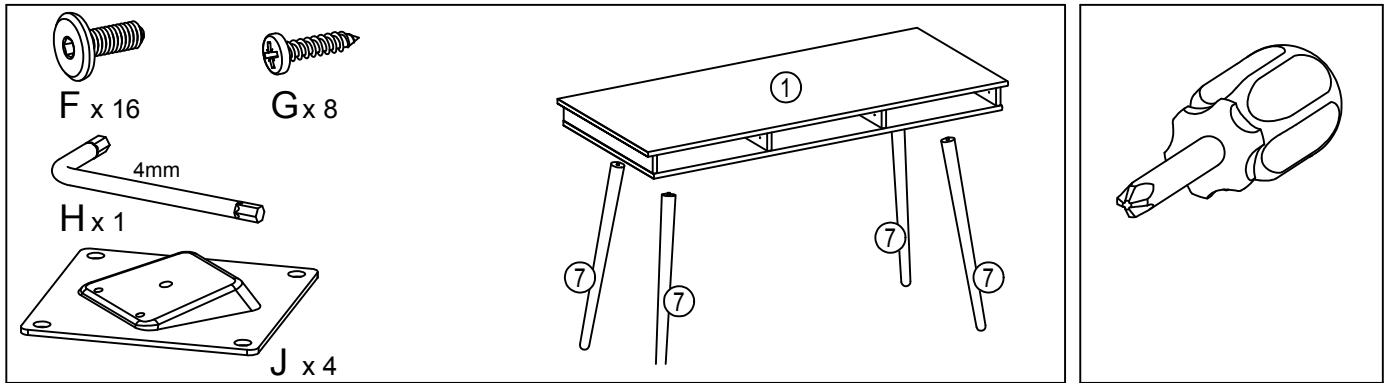

MISTRAL

- design for your life

301

302

172

172