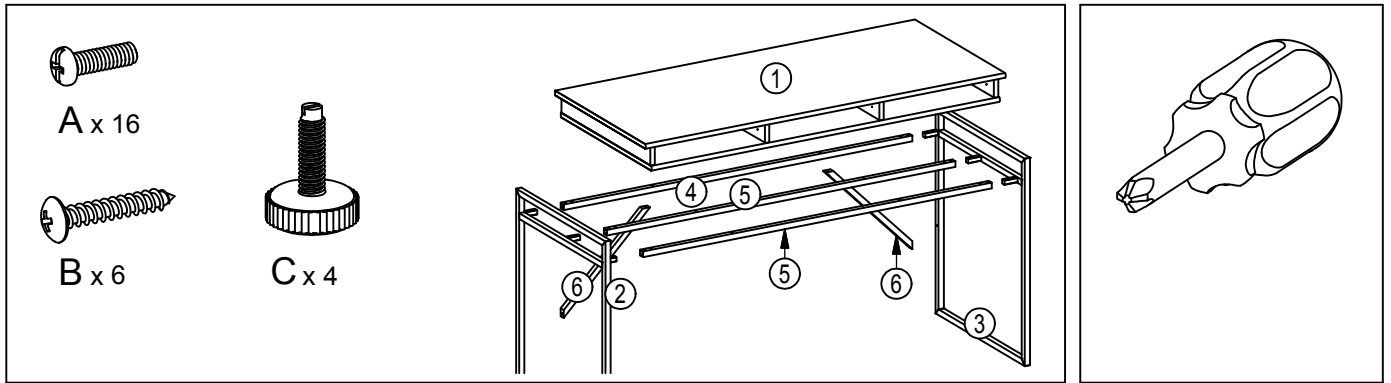

MISTRAL

- design for your life

301

302

172

172