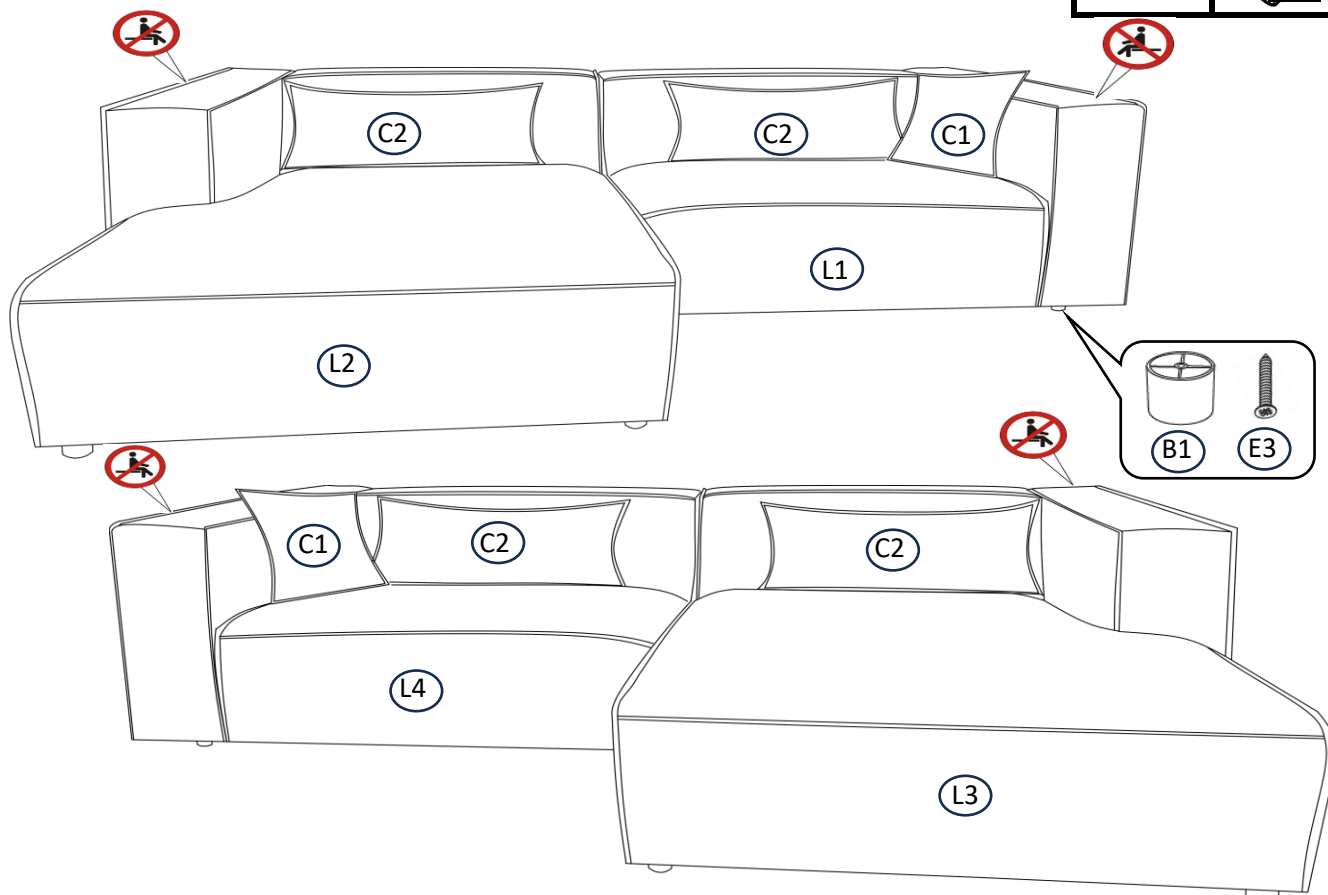

D - Montageanleitung GB - Assembly instructions NL - Handleiding voor de montage
PL - Instrukcja montazu TR - Montaj talimatu RU - Инструкция по монтажу
RO - Instructiuni de montaj IT - Istruzioni di montaggio FR - Notice de montage
SK - Navod na monta CZ - Monta ni navod HU - Szerelési utmutató HR - Upute za montažu
SI - Navodila za montažo BG - Инструкция за сглобяване

2/2

Name-Naam-Nazwa-Isim-Название-Nume-Nome-Nom-Názov-Název-Nev-Ime-Име

PIARA 1,5.REC/REC.1,5

C1X1

C2X2

1

2

Service-Dienstverlening-Serwis-Servis-Сервисная служба-Serviciu-Servizio-Služby-Szerviz-Storittev-Обслужване

Typ-Type-Tip-Tip-Tastati-Tipo-Tipus			
B1		C1	
E1		C2	
E2			
E3			
L1			
L2			
L3			
L4			

MV Internationale Möbelvertriebsges.mbH & Co.KG
Pyrmonter Str. 1
D-32839 Steinheim/ Westfalen