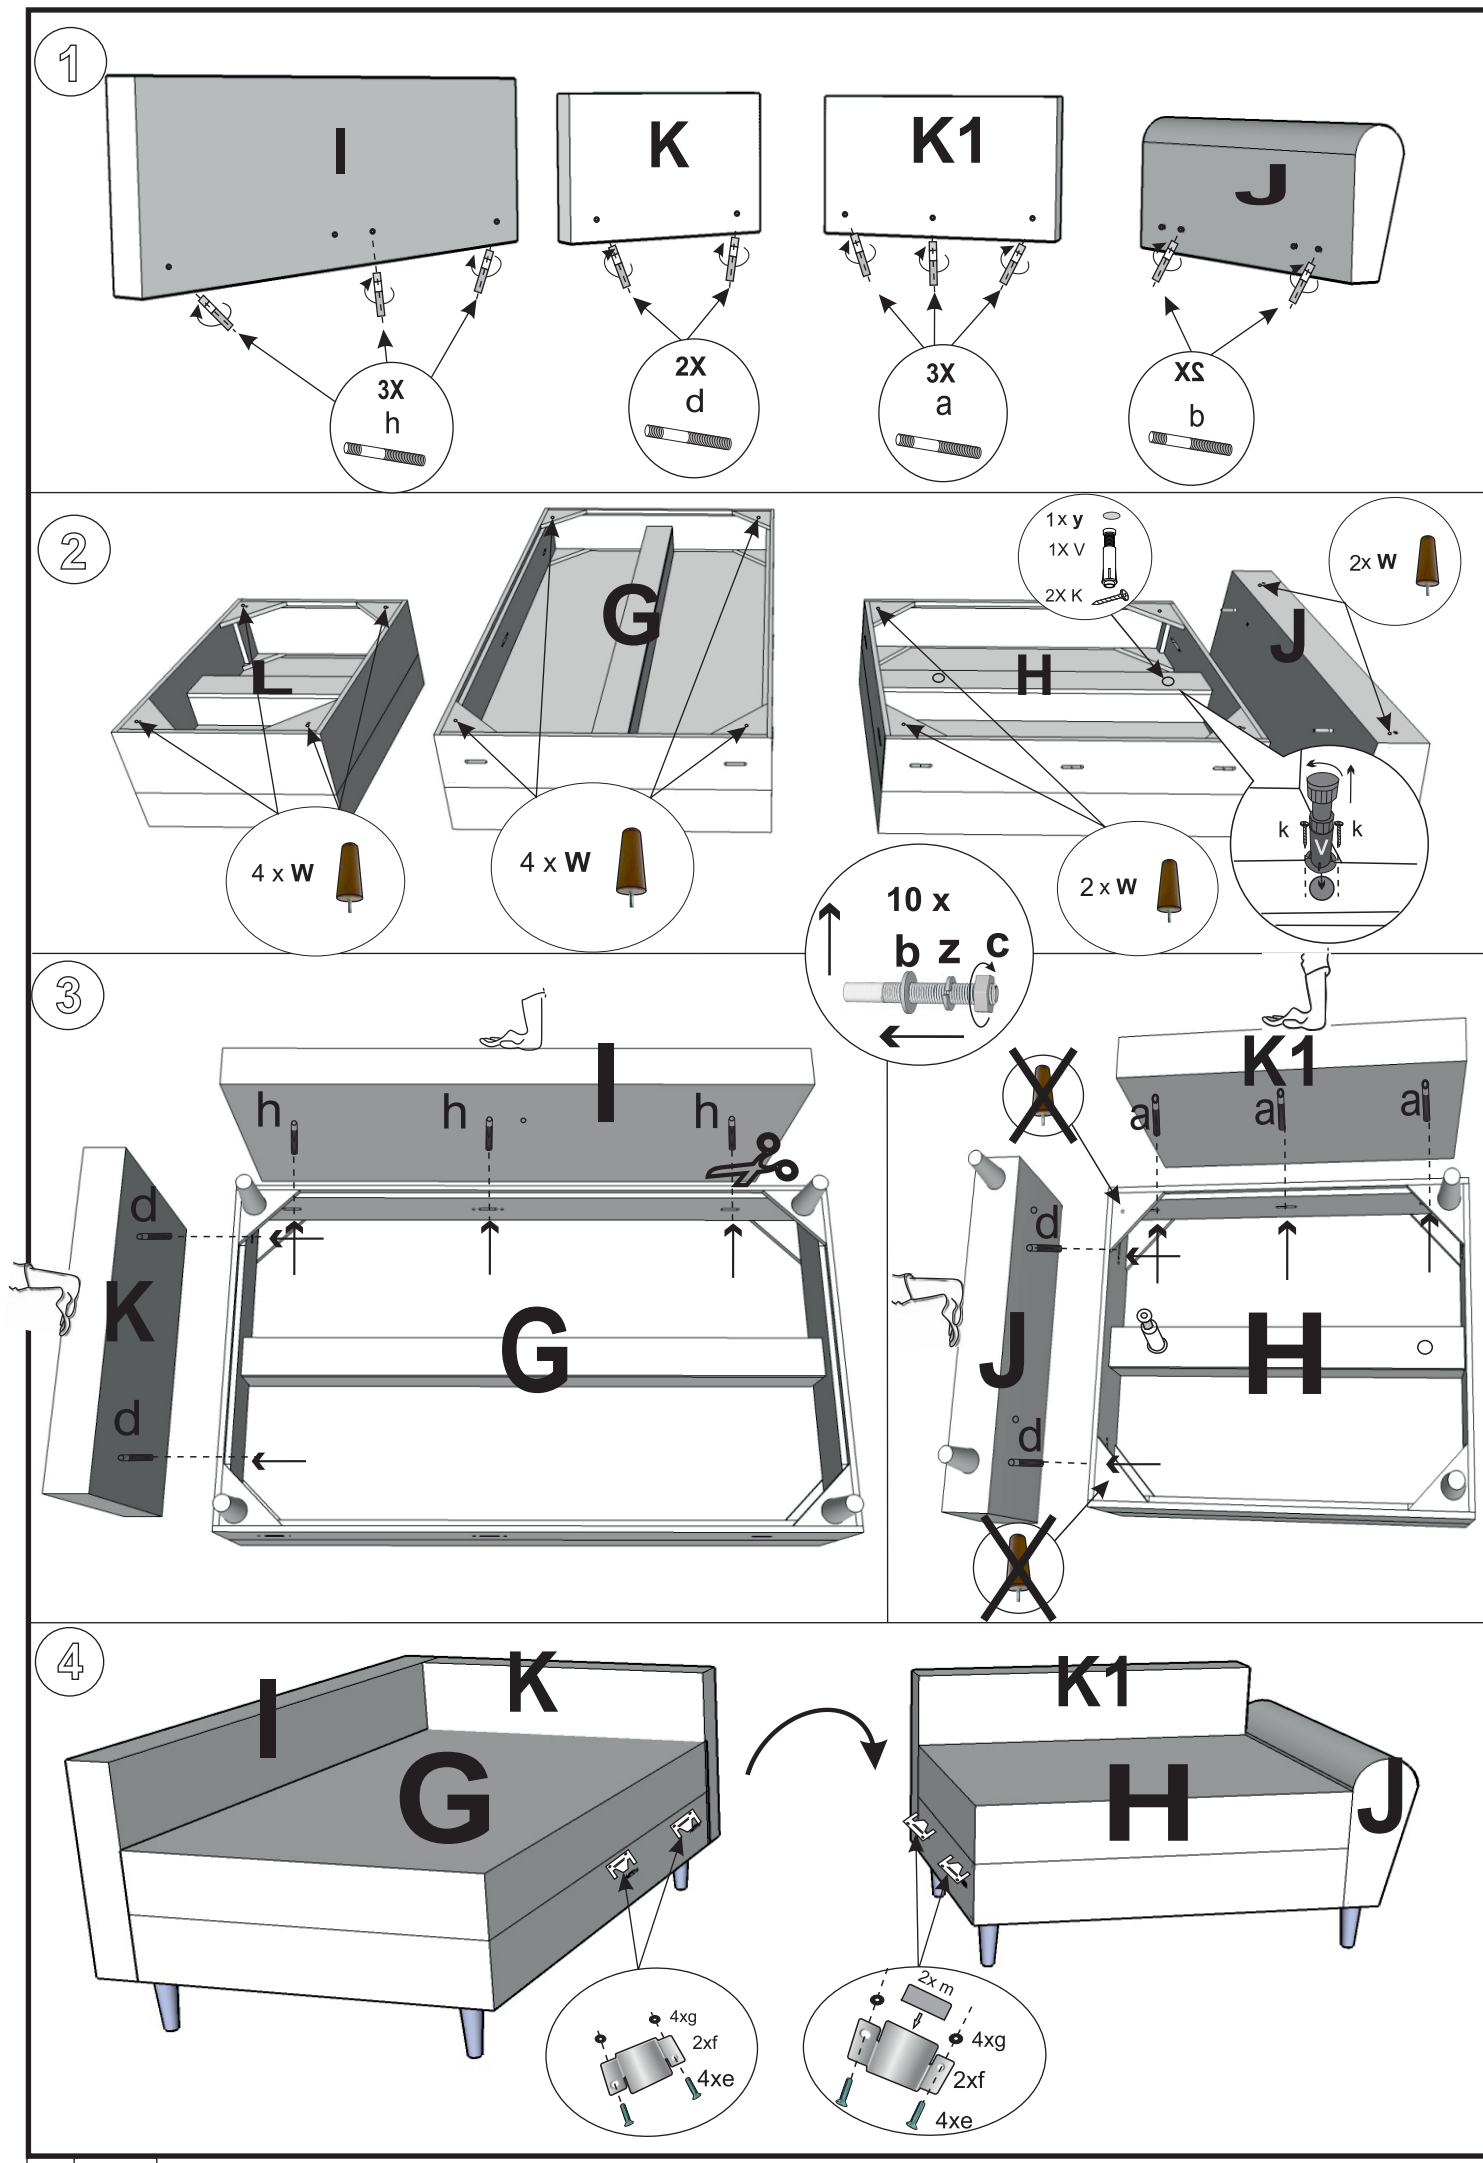

# RICE

- (DE) Montageanleitung
- (PL) Instrukcja montażu
- (NL) Handleiding voor de montage
- (GB) Assembly instructions
- (TR) Montaj talimatı
- (RU) Инструкция по монтажу

- (IT) Istruzioni di montaggio
- (FR) Notice de montage
- (RO) Instrucțiuni de asamblare
- (SK) Montážny návod
- (CZ) Montážní návod
- (HU) Szerelési útmutató

3 x (8x90) a	3 x (8x100) h	4 x (8x80) d	10 x M8 c	8 x (M6x40) e	4 x f	1 X y	8 x g
12 x w	10 x z	10 x Ø8 b	1 x v	2 x k	5x s	2x t	1x u
2x m							

# RICE

- |                                  |                                |
|----------------------------------|--------------------------------|
| (DE) Montageanleitung            | (IT) Istruzioni di montaggio   |
| (PL) Instrukcja montażu          | (FR) Notice de montage         |
| (NL) Handleiding voor de montage | (RO) Instrucțiuni de asamblare |
| (GB) Assembly instructions       | (SK) Montážny návod            |
| (TR) Montaj talimatı             | (CZ) Montážní návod            |
| (RU) Инструкция по монтажу       | (HU) Szerelési útmutató        |

3 x ( 8x90 ) a	3 x ( 8x100 ) h	4 x ( 8x80 ) d	10 x M8 c	8 x (M6x40) e	4 x f	1 X y	8 x g
12 x w	10 x z	10 x Ø8 b	1 x v	2 x k	5x s	2x t	1x u
2x m							

COLI:1

COLI:2

COLI:3

13 +