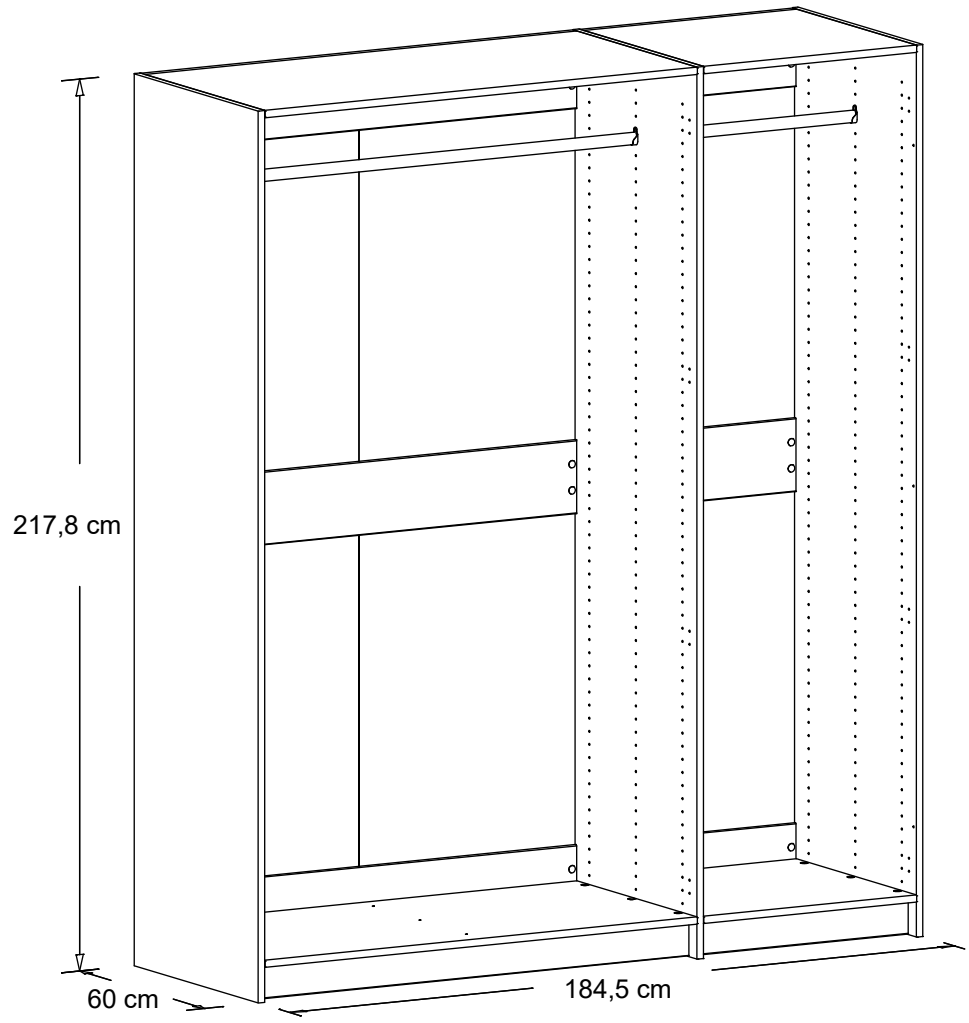

Rødvig Wardrobe

335 02 1:1

<p>B32</p>  <p>24 x M6 x 7,5mm</p>	<p>L07</p>  <p>4 x M6 x 45mm</p>	<p>Z04</p>  <p>1 x 4mm</p>
--	--	---

335 01 1:1

<p>B35</p>  <p>12 x M4 x 12mm</p>	<p>B36</p>  <p>12 x M4, ø5 x 14,5mm</p>	<p>L13</p>  <p>2 x M6 x 80mm</p>	<p>M01</p>  <p>2 x M6, ø8 x 22mm</p>
---	---	---	--

335 05 1:1

<p>A26</p>  <p>4 x ø8 x 40mm</p>	<p>B32</p>  <p>2 x M6 x 7,5mm</p>	<p>N13</p>  <p>2 x</p>	<p>U01</p>  <p>18 x ø18mm</p>
--	---	--	---

335 10 1:2 + 2:2

<p>A26</p>  <p>4 x ø8 x 40mm</p>	<p>B32</p>  <p>2 x M6 x 7,5mm</p>	<p>N13</p>  <p>2 x</p>	<p>U01</p>  <p>18 x ø18mm</p>
--	---	--	---

335 02 1:1

1

2

3

335 01 1:1

4

4 x

ø8 x 40mm

5

12 x

M4 x 12mm

12 x

M4, ø5 x 14,5mm

6

L13

M01