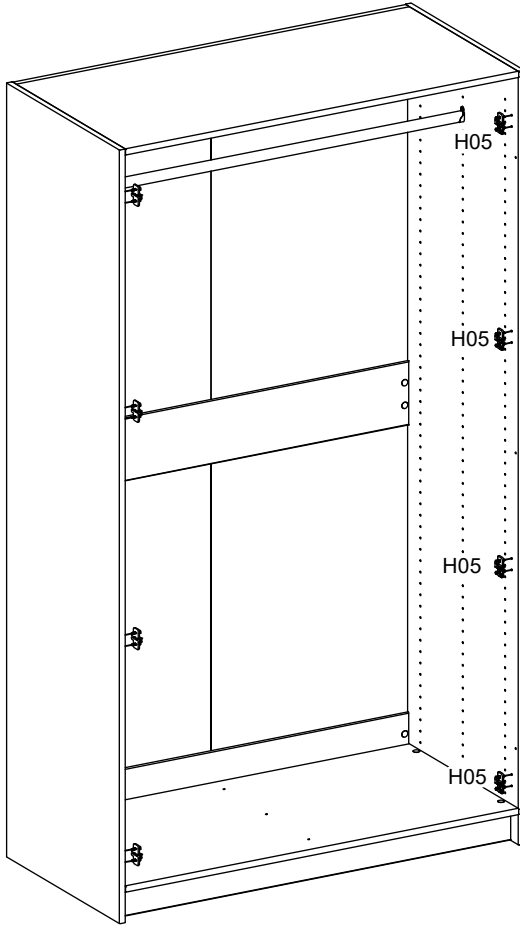

Rødvig Wardrobe

335 02 1:1

<p>B32</p>  <p>24 x M6 x 7,5mm</p>	<p>L07</p>  <p>4 x M6 x 45mm</p>	<p>Z04</p>  <p>1 x 4mm</p>
--	--	---

335 01 1:1

<p>B35</p>  <p>12 x M4 x 12mm</p>	<p>B36</p>  <p>12 x M4, ø5 x 14,5mm</p>	<p>L13</p>  <p>2 x M6 x 80mm</p>	<p>M01</p>  <p>2 x M6, ø8 x 22mm</p>
---	---	---	--

5

12 x

M4 x 12mm

12 x

M4, ø5 x 14,5mm

6

L13

M01

2 x

M6 x 80mm

2 x

M6, ø8 x 22mm

1 x

4mm

335 01 1:1

335 02 1:2 + 2:2

1

2

3

4

5