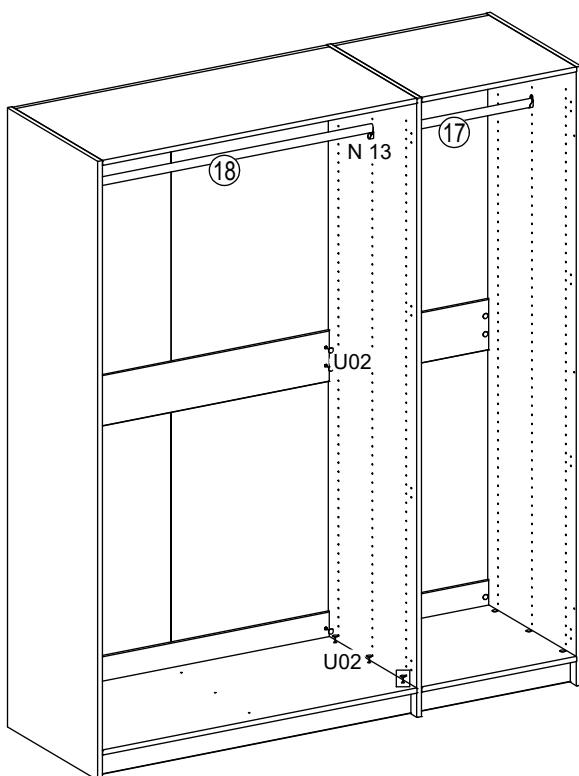

17

N13 2x

U01 18x
ø18mm