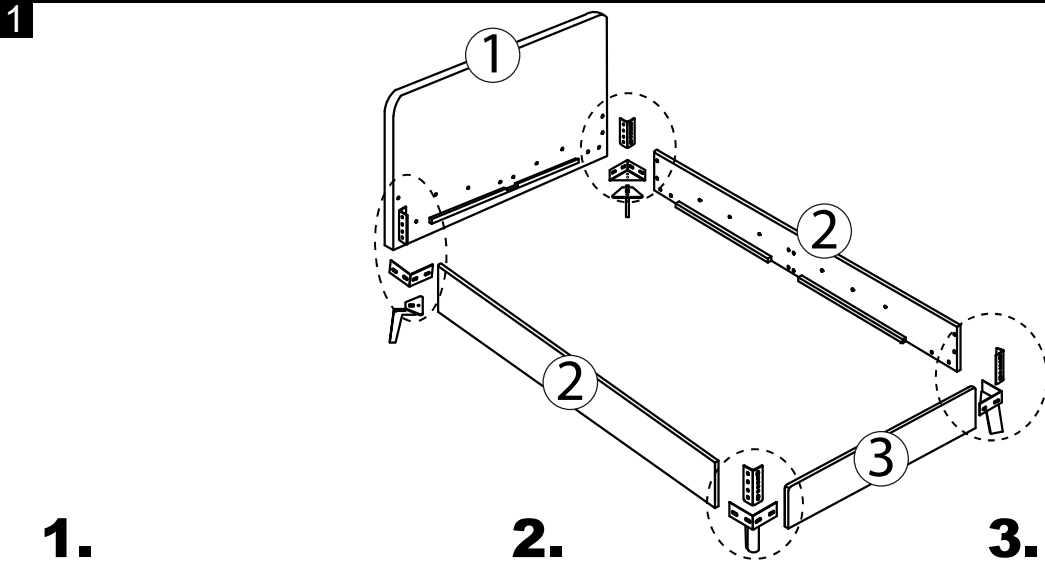

Meise Möbel GmbH & KG Klosterbauerschafter Straße 27 D-32278 Kirchlengern		MATERA by meise (B-514)						140 cm	
A-111	B-111	C-111	D-111	E-111	F-111	G-111	H-111	I-111	
2	4	6	20	-	1	-	2	4	
				-		-			
H 170	-	-	M6*35	-	1410*150*22	-	M8	M6*20	
J-111	K-111	LL/LR-111	M-111	N-111	O-111	P-111	Q-111	R-111	
-	-	-	-	2	2	-	-	-	
-	-	-	-			-	-	-	
-	-	-	-	M8*25	M8	-	-	-	
S-111	T-111	UL/UR-111	V-111	W-111	X-111	Y-111	Z-111	AA-111	
4	-	-	1	-	-	16	-	12	
	-	-		-	-		-		
815*36*36	-	-	5	-	-	M8*35	-	M8*70	
-	-	-	-						-
-	-	-	-						
-	-	-	-						
		 60 min							