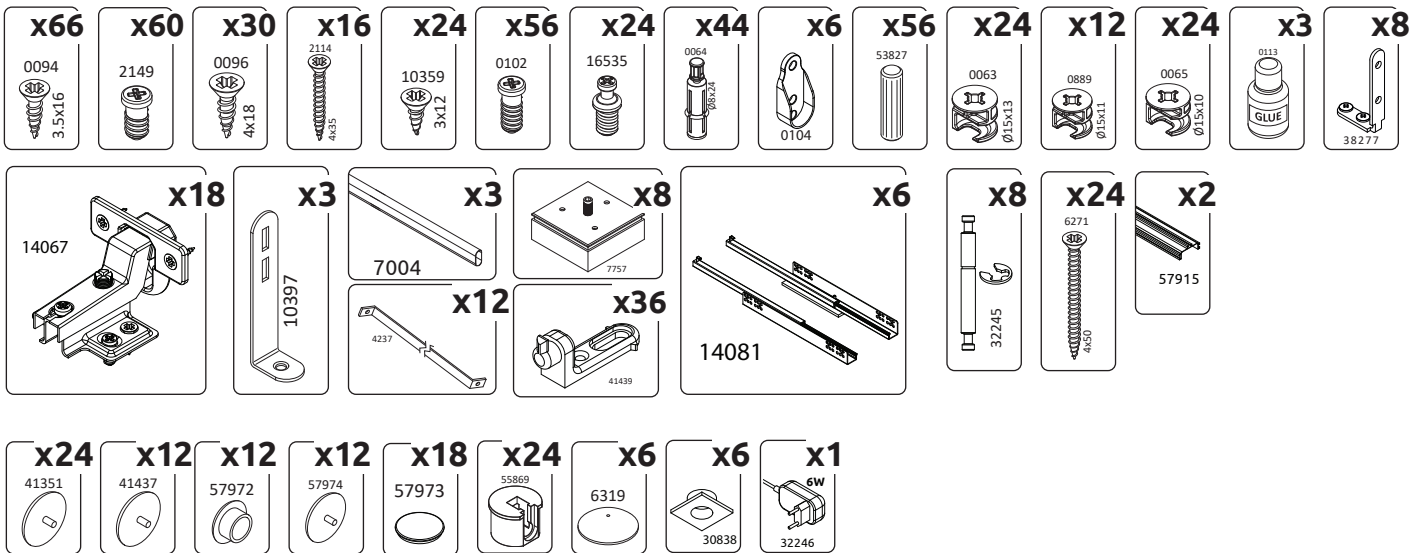

17.05.2023

P66/IC
LWH - 2768x597x2261

P66-20G/IC
LWH - 2768x597x2261

P66-60G/IC
LWH - 2768x597x2261

1

2

3

4

5

6

7

8

10

11

12

13