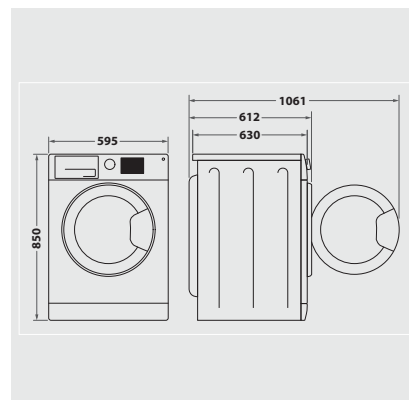

¹ *Ergebnisse beim Vergleich von Push&Go mit Steam und Push&Go ohne Steam unter Verwendung einer professionellen Dampf bügelstation mit Wassertank; Durchschnittliche Zeitersparnis beim Bügeln bei einem Set bestehend aus Hemd, Kissenbezug und Langarmhemd aus 100 % Baumwolle. Getestet von Innovhub-SSI.

² Energieeffizienzklassen-Spektrum von A bis G