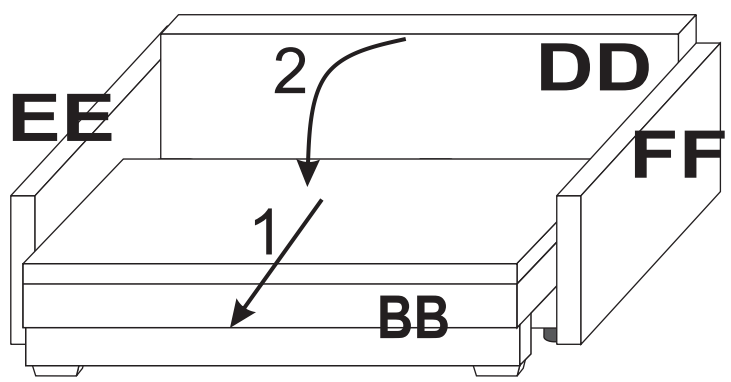

5

6

7

8

BERLIN AT SOFA

- (DE) Montageanleitung
- (IT) Istruzioni di montaggio
- (PL) Instrukcja montażu
- (FR) Notice de montage
- (NL) Handleiding voor de montage
- (RO) Instrucțiuni de asamblare
- (GB) Assembly instructions
- (SK) Montážny návod
- (TR) Montaj talimatı
- (CZ) Montážní návod
- (RU) Инструкция по монтажу
- (HU) Szerelési útmutató

Name - Nazwa - Naam - Name - Isim - название
 Nome - Nom - Numele - Meno - Jméno - Neve

BERLIN AT SOFA

9x (4x16)	6x (5x35)	4x (M6x40)	4x (M6x35)	10x	4x Ø8	4x Ø8	
4x M8	6x 35mm	2x 50mm	2x 155mm	4x (M8x70)	2x	2x	