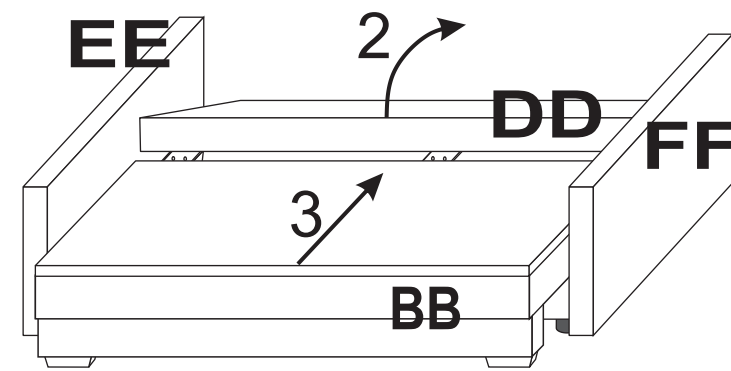

5

6

7

8

BERLIN AT SOFA

- (DE) Montageanleitung
- (IT) Istruzioni di montaggio
- (PL) Instrukcja montażu
- (FR) Notice de montage
- (NL) Handleiding voor de montage
- (RO) Instrucțiuni de asamblare
- (GB) Assembly instructions
- (SK) Montážny návod
- (TR) Montaj talimatı
- (CZ) Montážní návod
- (RU) Инструкция по монтажу
- (HU) Szerelési útmutató

Name - Nazwa - Naam - Name - Isim - название
 Nome - Nom - Numele - Meno - Jméno - Neve

BERLIN AT SOFA

9x (4x16)	6x (5x35)	4x (M6x40)	4x (M6x35)	10x	4x Ø8	4x Ø8	
4x M8	6x 35mm	2x 50mm	2x 155mm	4x (M8x70)	2x	2x	