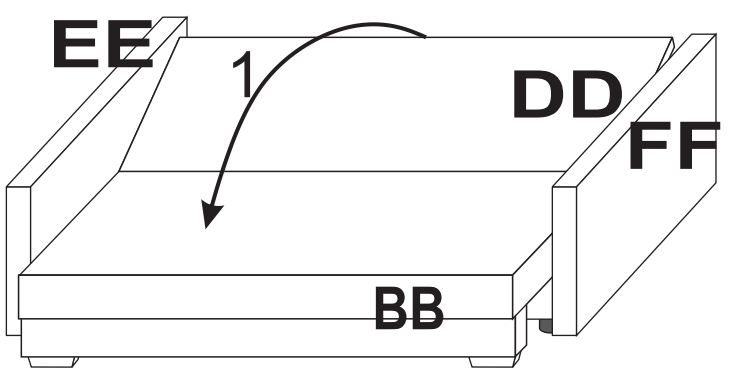

5

6

7

8

BERLIN AT SOFA

- (DE) Montageanleitung
- (IT) Istruzioni di montaggio
- (PL) Instrukcja montażu
- (FR) Notice de montage
- (NL) Handleiding voor de montage
- (RO) Instrucțiuni de asamblare
- (GB) Assembly instructions
- (SK) Montážny návod
- (TR) Montaj talimatı
- (CZ) Montážní návod
- (RU) Инструкция по монтажу
- (HU) Szerelési útmutató

Name - Nazwa - Naam - Name - Isim - название
 Nome - Nom - Numele - Meno - Jméno - Neve

BERLIN AT SOFA

9x (4x16)	6x (5x35)	4x (M6x40)	4x (M6x35)	10x	4x Ø8	4x Ø8	
4x M8	6x 35mm	2x 50mm	2x 155mm	4x (M8x70)	2x	2x	