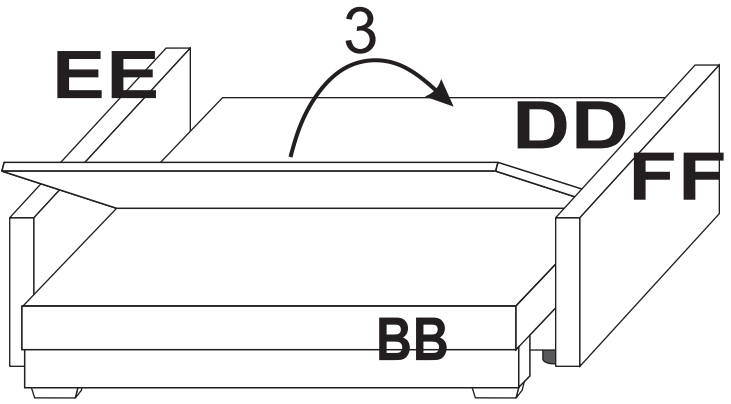

5

6

7

8

BERLIN AT SOFA

- (DE) Montageanleitung
- (IT) Istruzioni di montaggio
- (PL) Instrukcja montażu
- (FR) Notice de montage
- (NL) Handleiding voor de montage
- (RO) Instrucțiuni de asamblare
- (GB) Assembly instructions
- (SK) Montážny návod
- (TR) Montaj talimatı
- (CZ) Montážní návod
- (RU) Инструкция по монтажу
- (HU) Szerelési útmutató

Name - Nazwa - Naam - Name - Isim - название
 Nome - Nom - Numele - Meno - Jméno - Neve

BERLIN AT SOFA

9x (4x16)	6x (5x35)	4x (M6x40)	4x (M6x35)	10x	4x Ø8	4x Ø8	
4x M8	6x 35mm	2x 50mm	2x 155mm	4x (M8x70)	2x	2x	